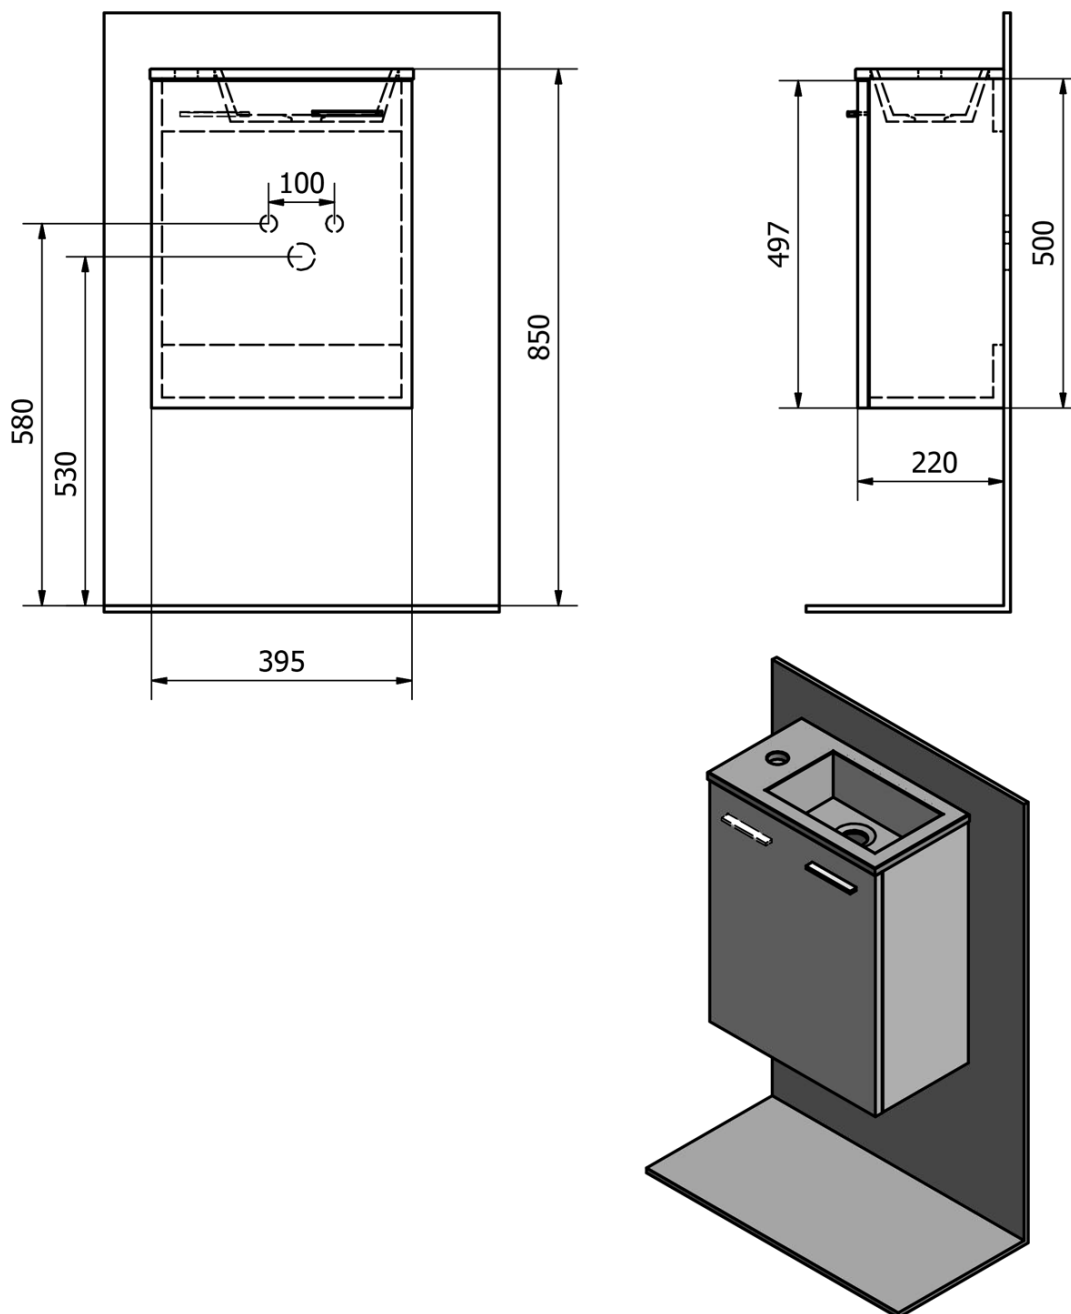

ZOJA skrinka s keramickým umývadlom 40x22 cm, biela

Objednací kód: 51049A-02

Základné informácie

Značka: Aqualine

Séria: ZOJA

Rozmery

Šírka: 395 mm

Výška: 580 mm

Hĺbka: 220 mm

Vlastnosti

Farba: Biela

Materiál: MDF/lamino

Inštalácia: Závesné na stenu

Typ skrinky: Dvierka

Typ umývadla: Klasické umývadlo

Smer otvárania: Univerzálne

Hmotnosť / ks: 13.6 kg

Balenie: 2 ks

Záruka: 2 roky

Technický list

ZOJA skrinka s keramickým umývadlom 40x22 cm, biela