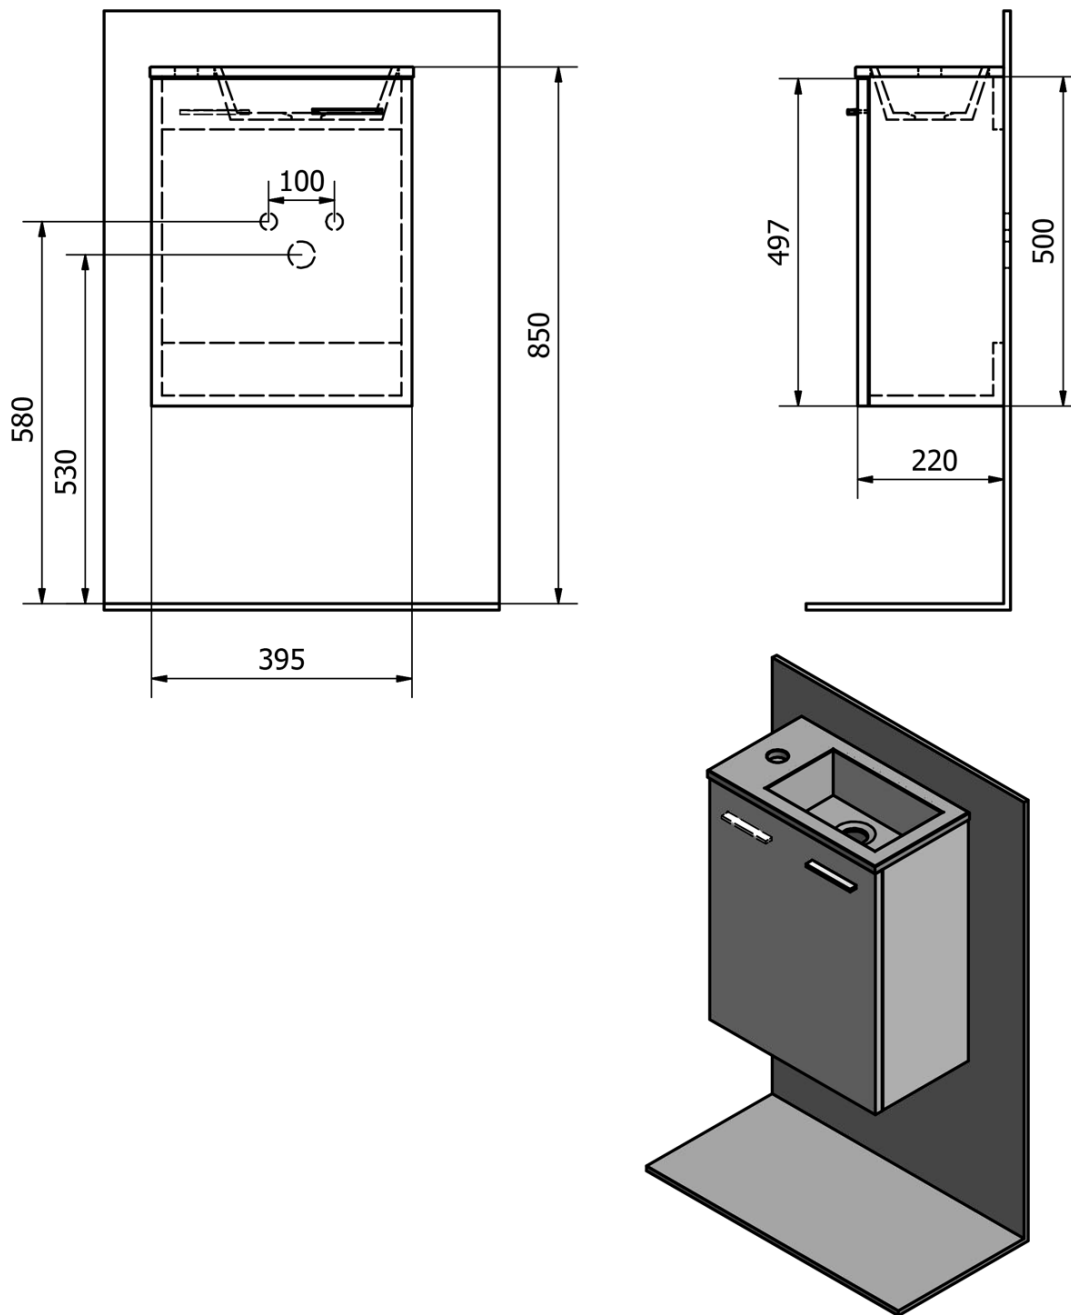

ZOJA skrinka s keramickým umývadlom 40x22 cm, biela

Objednací kód: 51049A-02

Základné informácie

Značka: Aqualine

Séria: ZOJA

Rozmery

Šírka: 395 mm

Výška: 580 mm

Hĺbka: 220 mm

Vlastnosti

Farba: Biela

Materiál: MDF/lamino

Inštalácia: Závesné na stenu

Typ skrinky: Dvierka

Typ umývadla: Klasické umývadlo

Smer otvárania: Univerzálne

Hmotnosť / ks: 13.6 kg

Balenie: 2 ks

Záruka: 2 roky

Technický list

ZOJA skrinka s keramickým umývadlom 40x22 cm, biela