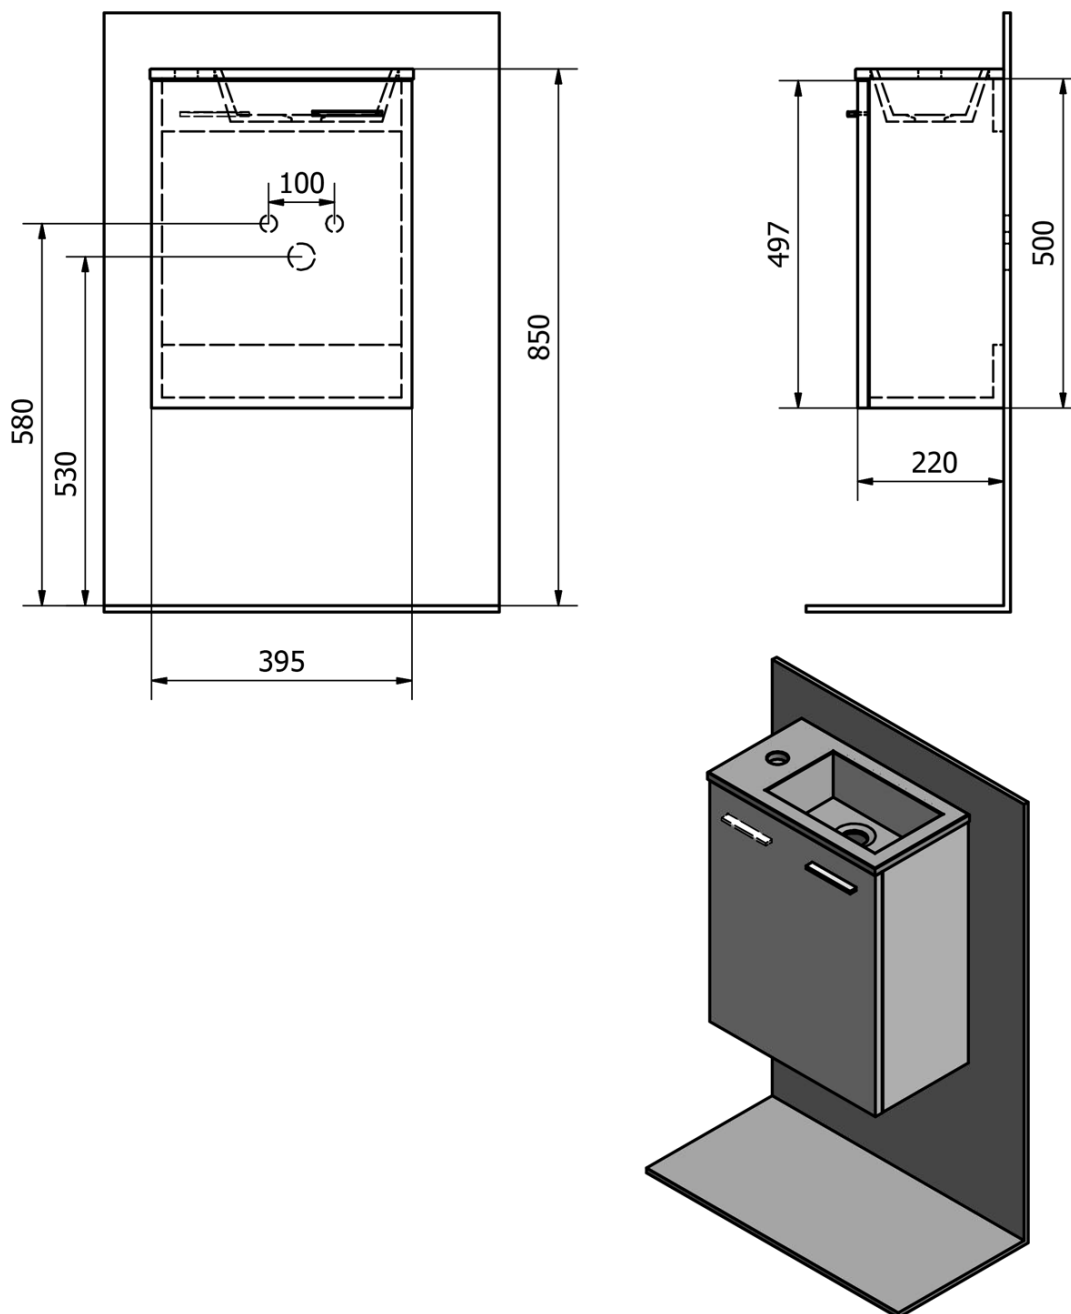

Technický list