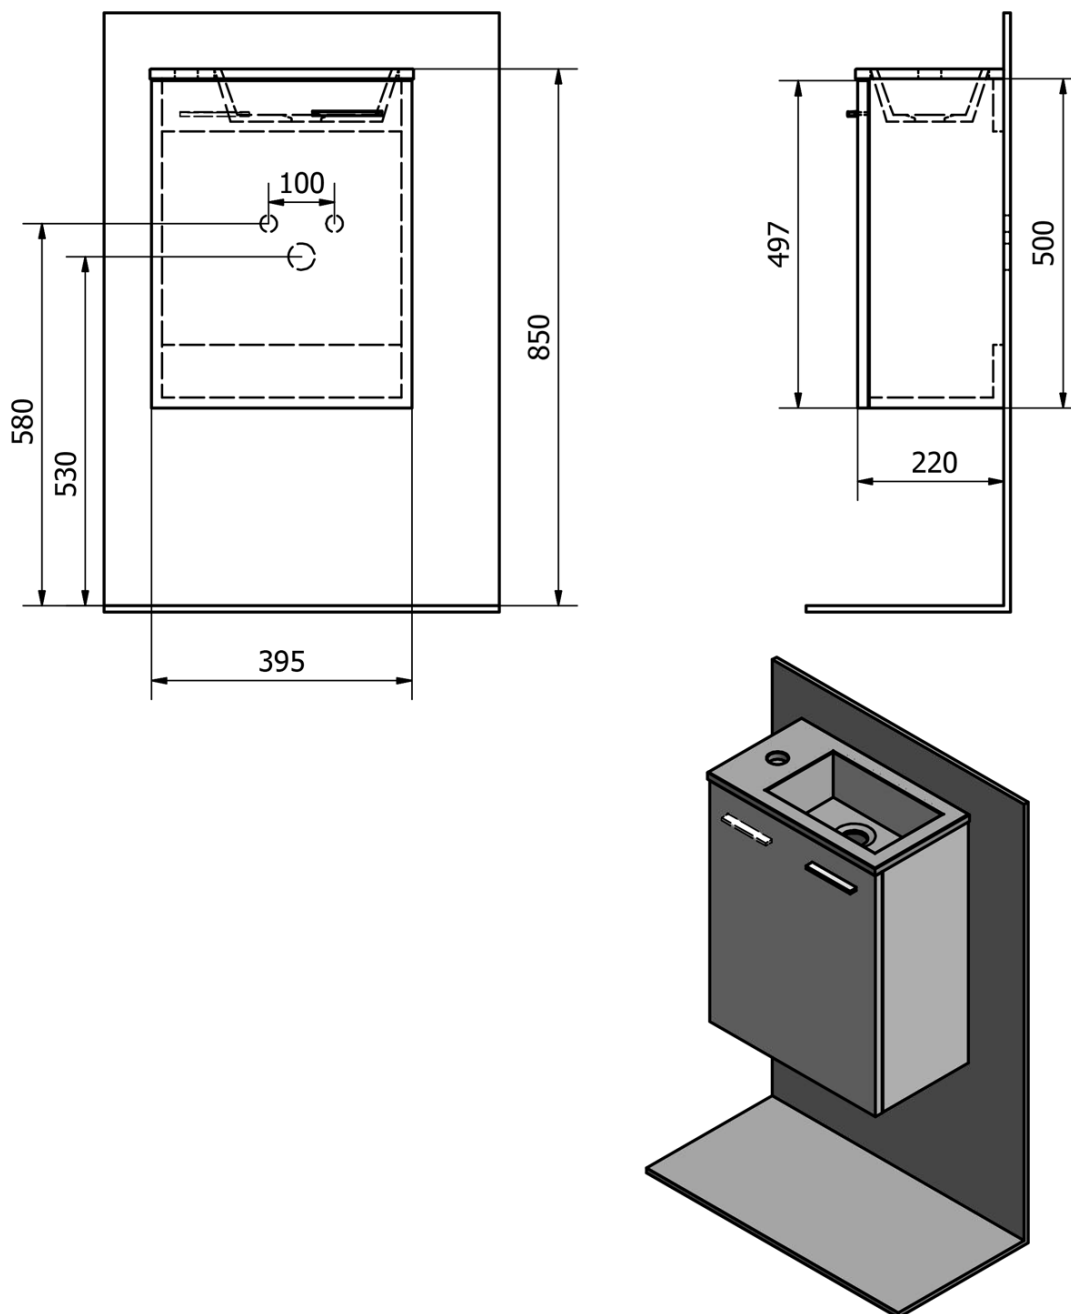

Objednací kód: 51049DP-02

Základné informácie

Značka: Aqualine
Séria: ZOJA

Rozmery

Šírka: 395 mm
Výška: 580 mm
Hĺbka: 220 mm

Vlastnosti

Farba: Hnedá
Dekor: Dub platina
Materiál: MDF/lamino
Inštalácia: Závesné na stenu
Typ skrinky: Dvierka
Typ umývadla: Klasické umývadlo
Smer otvárania: Univerzálne
Výbava: Nutná montáž
Hmotnosť / ks: 13.6 kg
Balenie: 2 ks
Záruka: 2 roky

Technický list

ZOJA skrinka s keramickým umývadlom 40x22 cm, dub platina