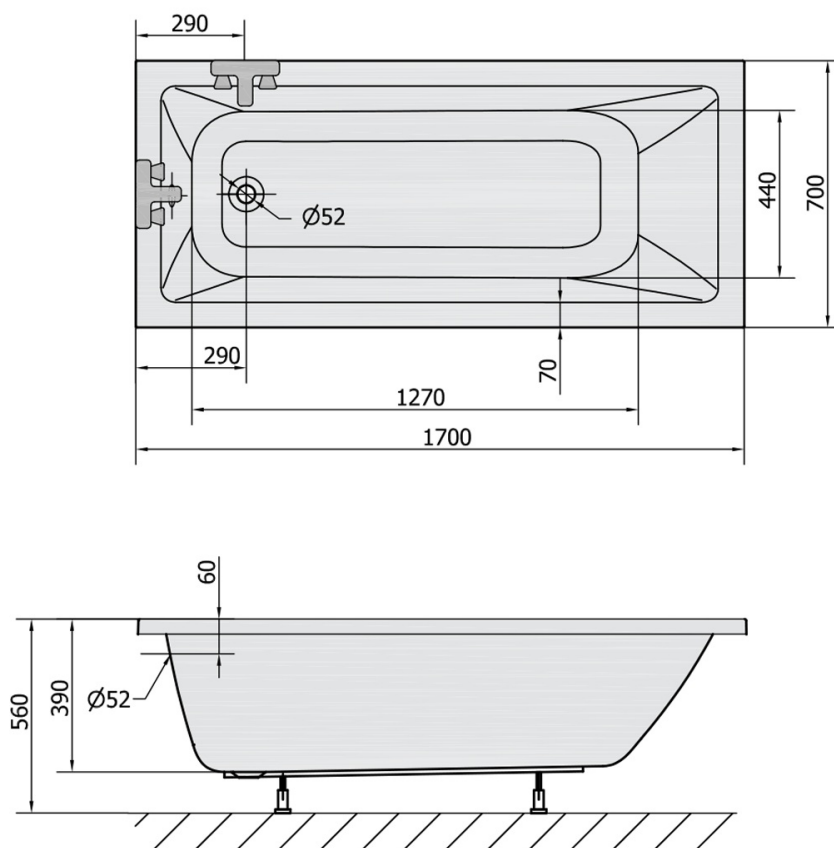

NOEMI obdĺžniková vaňa 170x70x39cm, šedá

Objednací kód: 71708.30

Rozmery

Dĺžka: 1700 mm

Šírka: 700 mm

Výška: 390 mm

Objem: 197 l

Vlastnosti

Farba: Šedá

Materiál: Akrylát

Záruka: 10 rokov

Technický list

VOLUME 197L