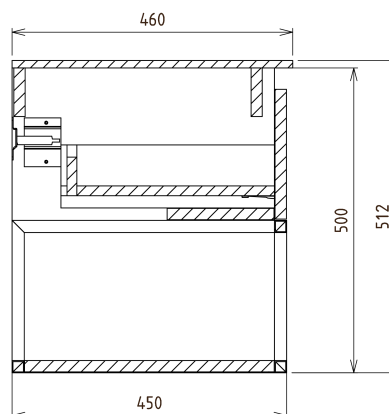

SKARA umývadlová skrinka 90x50x45cm, čierna mat/dub alabama

Objednací kód: CG006-2222

Základné informácie

Značka: Sapho
Séria: SKARA

Rozmery

Šírka: 900 mm
Výška: 500 mm
Hĺbka: 450 mm

Vlastnosti

Farba: Hnedá
Dekor: Dub Alabama
Možnosti farebného prevedenia: Podľa vzorkovníka
Materiál: Hliník, MDF/lamino
Inštalácia: Závesné na stenu
Typ skrinky: Zásuvky
Výbava: Automatické dovretie
Balenie neobsahuje: Umývadlo
Hmotnosť / ks: 22.0 kg
Záruka: 2 roky

Odporúčame prikúpiť

1 ks MURALES nábytkový sifón šetriaci miesto, 5/4", odpad 32mm, biela (Objednací kód: 151.032.0)

Náhradné diely

Závesný plech CAMAR 60x28 (Objednací kód: D-07.091.660.05)

Technický list