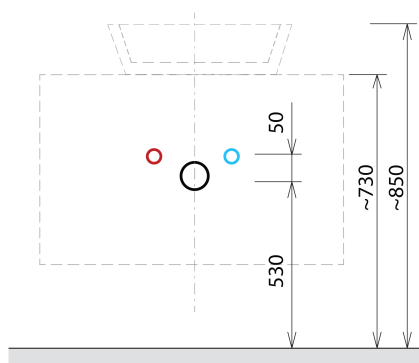

SKARA umývadlová skrinka 90x50x45cm, čierna mat/dub alabama

Objednací kód: CG006-2222

Základné informácie

Značka: Sapho
Séria: SKARA

Rozmery

Šírka: 900 mm
Výška: 500 mm
Hĺbka: 450 mm

Vlastnosti

Farba: Hnedá
Dekor: Dub Alabama
Možnosti farebného prevedenia: Podľa vzorkovníka
Materiál: Hliník, MDF/lamino
Inštalácia: Závesné na stenu
Typ skrinky: Zásuvky
Výbava: Automatické dovretie
Balenie neobsahuje: Umývadlo
Hmotnosť / ks: 22.0 kg
Záruka: 2 roky

Odporúčame prikúpiť

1 ks MURALES nábytkový sifón šetriaci miesto, 5/4", odpad 32mm, biela (Objednací kód: 151.032.0)

Náhradné diely

Závesný plech CAMAR 60x28 (Objednací kód: D-07.091.660.05)

Technický list