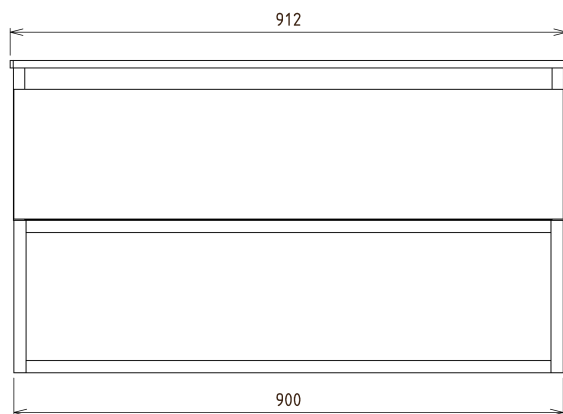

SKARA umývadlová skrinka 90x50x45cm, čierna mat/dub alabama

Objednací kód: CG006-2222

Základné informácie

Značka: Sapho
Séria: SKARA

Rozmery

Šírka: 900 mm
Výška: 500 mm
Hĺbka: 450 mm

Vlastnosti

Farba: Hnedá
Dekor: Dub Alabama
Možnosti farebného prevedenia: Podľa vzorkovníka
Materiál: Hliník, MDF/lamino
Inštalácia: Závesné na stenu
Typ skrinky: Zásuvky
Výbava: Automatické dovretie
Balenie neobsahuje: Umývadlo
Hmotnosť / ks: 22.0 kg
Záruka: 2 roky

Odporúčame prikúpiť

1 ks MURALES nábytkový sifón šetriaci miesto, 5/4", odpad 32mm, biela (Objednací kód: 151.032.0)

Náhradné diely

Závesný plech CAMAR 60x28 (Objednací kód: D-07.091.660.05)

Technický list