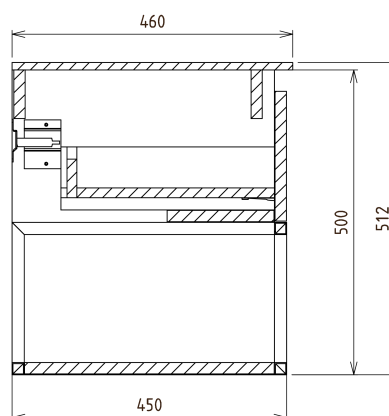

SKARA umývadlová skrinka 90x50x45cm, čierna mat/dub alabama

Objednací kód: CG006-2222

Základné informácie

Značka: Sapho
Séria: SKARA

Rozmery

Šírka: 900 mm
Výška: 500 mm
Hĺbka: 450 mm

Vlastnosti

Farba: Hnedá
Dekor: Dub Alabama
Možnosti farebného prevedenia: Podľa vzorkovníka
Materiál: Hliník, MDF/lamino
Inštalácia: Závesné na stenu
Typ skrinky: Zásuvky
Výbava: Automatické dovretie
Balenie neobsahuje: Umývadlo
Hmotnosť / ks: 22.0 kg
Záruka: 2 roky

Odporúčame prikúpiť

1 ks MURALES nábytkový sifón šetriaci miesto, 5/4", odpad 32mm, biela (Objednací kód: 151.032.0)

Náhradné diely

Závesný plech CAMAR 60x28 (Objednací kód: D-07.091.660.05)

Technický list