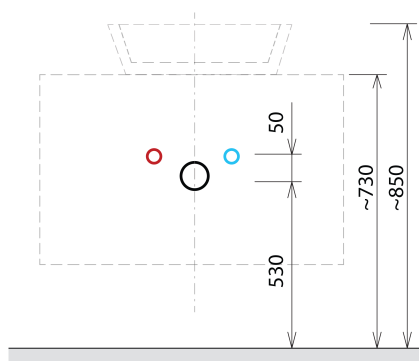

SKARA umývadlová skrinka 90x50x45cm, čierna mat/dub alabama

Objednací kód: CG006-2222

Základné informácie

Značka: Sapho
Séria: SKARA

Rozmery

Šírka: 900 mm
Výška: 500 mm
Hĺbka: 450 mm

Vlastnosti

Farba: Hnedá
Dekor: Dub Alabama
Možnosti farebného prevedenia: Podľa vzorkovníka
Materiál: Hliník, MDF/lamino
Inštalácia: Závesné na stenu
Typ skrinky: Zásuvky
Výbava: Automatické dovretie
Balenie neobsahuje: Umývadlo
Hmotnosť / ks: 22.0 kg
Záruka: 2 roky

Odporúčame prikúpiť

1 ks MURALES nábytkový sifón šetriaci miesto, 5/4", odpad 32mm, biela (Objednací kód: 151.032.0)

Náhradné diely

Závesný plech CAMAR 60x28 (Objednací kód: D-07.091.660.05)

Technický list