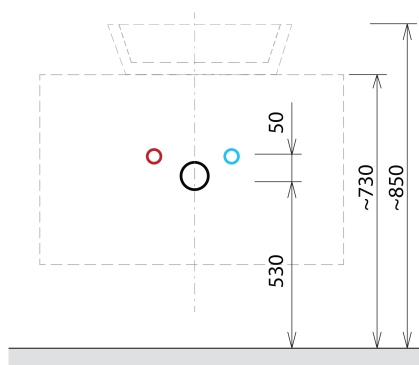

SKARA umývadlová skrinka 70x50x45cm, čierna mat/dub alabama

 **SAPHO**

Objednací kód: CG005-2222

Základné informácie

Značka: Sapho
Séria: SKARA

Rozmery

Šírka: 700 mm
Výška: 500 mm
Hĺbka: 450 mm

Vlastnosti

Odporúčame prikúpiť

1 ks MURALES nábytkový sifón šetriaci miesto, 5/4", odpad 32mm, biela (Objednací kód: 151.032.0)

Náhradné diely

Závesný plech CAMAR 60x28 (Objednací kód: D-07.091.660.05)

Technický list