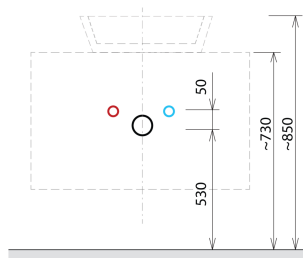

Technický list

Installation of drain + hot & cold water pipes