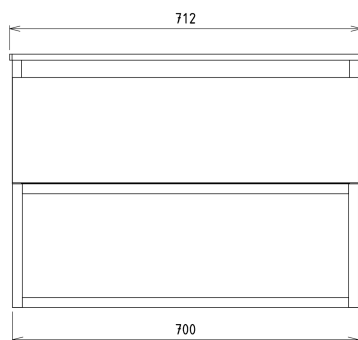

Technický list

Installation of drain + hot & cold water pipes