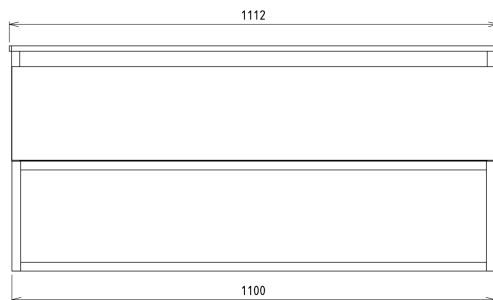

Technický list

Installation of drain + hot & cold water pipes