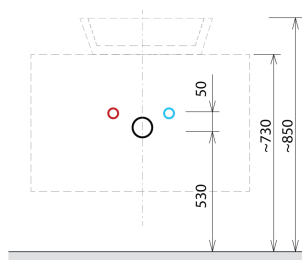

Technický list

Installation of drain + hot & cold water pipes