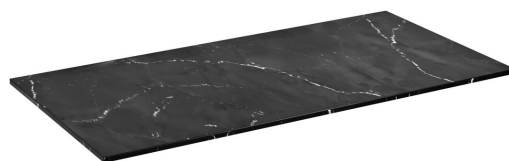

Objednací kód: CG026-0598

Základné informácie

Značka: Sapho
Séria: SKARA

Rozmery

Šírka: 912 mm
Výška: 12 mm
Hĺbka: 460 mm

Vlastnosti

Farba: Čierna mat
Dekor: Black Attica
Možnosti farebného prevedenia: Podľa vzorkovníka
Materiál: Solid Surface - Umelý kameň
Typ skrinky: Doska
Typ umývadla: Umývadlo na dosku
Hmotnosť / ks: 11.2 kg
Balenie: 1 ks
Záruka: 2 roky