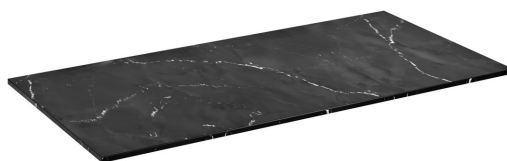

Objednací kód: CG026-0598

**Základné informácie**

Značka: Sapho  
Séria: SKARA

**Rozmery**

Šírka: 912 mm  
Výška: 12 mm  
Hĺbka: 460 mm

**Vlastnosti**

Farba: Čierna mat  
Dekor: Black Attica  
Možnosti farebného prevedenia: Podľa vzorkovníka  
Materiál: Solid Surface - Umelý kameň  
Typ skrinky: Doska  
Typ umývadla: Umývadlo na dosku  
Hmotnosť / ks: 11.2 kg  
Balenie: 1 ks  
Záruka: 2 roky