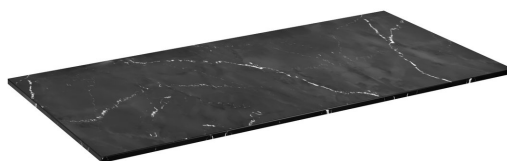

Objednací kód: CG026-0598

Základné informácie

Značka: Sapho
Séria: SKARA

Rozmery

Šírka: 912 mm
Výška: 12 mm
Hĺbka: 460 mm

Vlastnosti

Farba: Čierna mat
Dekor: Black Attica
Možnosti farebného prevedenia: Podľa vzorkovníka
Materiál: Solid Surface - Umelý kameň
Typ skrinky: Doska
Typ umývadla: Umývadlo na dosku
Hmotnosť / ks: 11.2 kg
Balenie: 1 ks
Záruka: 2 roky