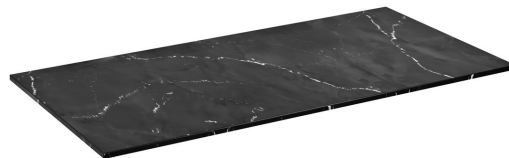

Objednací kód: CG026-0598

Rozměry

Šířka: 912 mm
Výška: 12 mm
Hĺbka: 460 mm

Vlastnosti

Farba: Čierna mat
Dekor: Black Attica
Materiál: Solid Surface - Umelý kameň
Záruka: 2 roky

Technický list