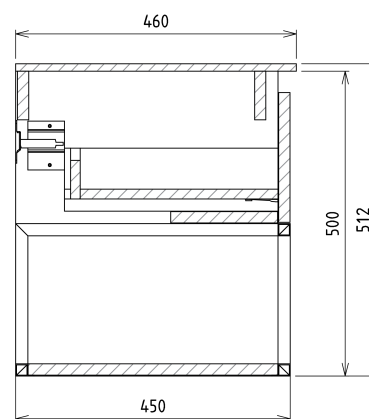

SKARA umývadlová skrinka 110x50x45cm, čierna mat/dub collingwood

Technický list

Installation of drain + hot & cold water pipes