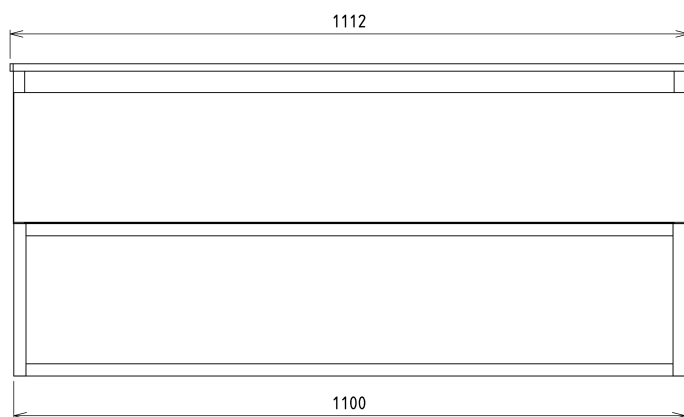

SKARA umývadlová skrinka 110x50x45cm, čierna mat/dub collingwood

Technický list

Installation of drain + hot & cold water pipes