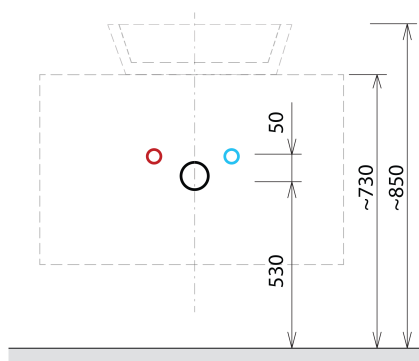

SKARA umývadlová skrinka 110x50x45cm, čierna mat/dub collingwood

Technický list

Installation of drain + hot & cold water pipes