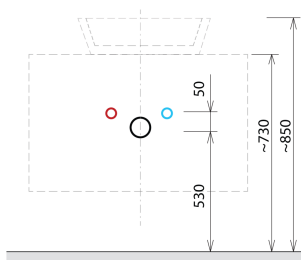

Technický list

Installation of drain + hot & cold water pipes