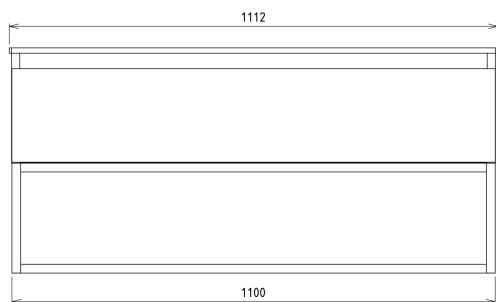

Technický list

Installation of drain + hot & cold water pipes