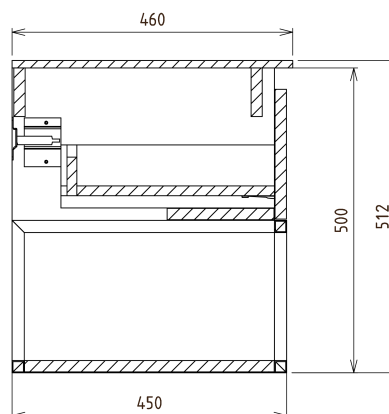

SKARA umývadlová skrinka 90x50x45cm, čierna mat/dub collingwood

Objednací kód: CG006-1919

Základné informácie

Značka: Sapho
Séria: SKARA

Rozmery

Šírka: 900 mm
Výška: 500 mm
Hĺbka: 450 mm

Vlastnosti

Farba: Hnedá
Dekor: Dub Collingwood
Možnosti farebného prevedenia: Podľa vzorkovníka
Materiál: Hliník, MDF/lamino
Inštalácia: Závesné na stenu
Typ skrinky: Zásuvky
Výbava: Automatické dovretie
Balenie neobsahuje: Umývadlo
Hmotnosť / ks: 22.0 kg
Záruka: 2 roky

Odporúčame prikúpiť

1 ks MURALES nábytkový sifón šetriaci miesto, 5/4", odpad 32mm, biela (Objednací kód: 151.032.0)

Náhradné diely

Závesný plech CAMAR 60x28 (Objednací kód: D-07.091.660.05)

Technický list