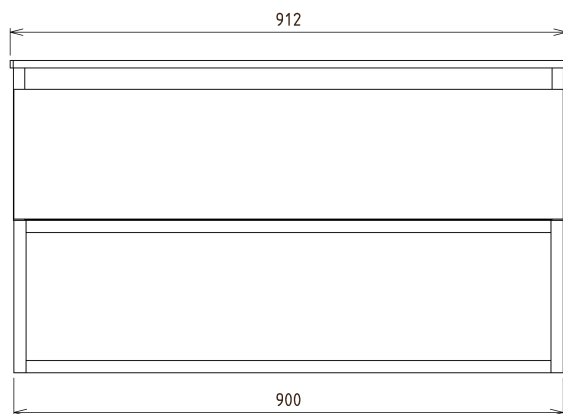

SKARA umývadlová skrinka 90x50x45cm, čierna mat/dub collingwood

Objednací kód: CG006-1919

Základné informácie

Značka: Sapho
Séria: SKARA

Rozmery

Šírka: 900 mm
Výška: 500 mm
Hĺbka: 450 mm

Vlastnosti

Farba: Hnedá
Dekor: Dub Collingwood
Možnosti farebného prevedenia: Podľa vzorkovníka
Materiál: Hliník, MDF/lamino
Inštalácia: Závesné na stenu
Typ skrinky: Zásuvky
Výbava: Automatické dovretie
Balenie neobsahuje: Umývadlo
Hmotnosť / ks: 22.0 kg
Záruka: 2 roky

Odporúčame prikúpiť

1 ks MURALES nábytkový sifón šetriaci miesto, 5/4", odpad 32mm, biela (Objednací kód: 151.032.0)

Náhradné diely

Závesný plech CAMAR 60x28 (Objednací kód: D-07.091.660.05)

Technický list