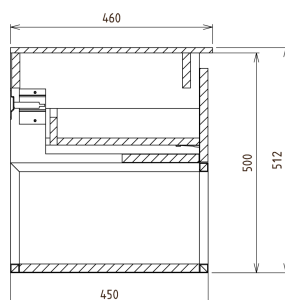

Technický list

Installation of drain + hot & cold water pipes