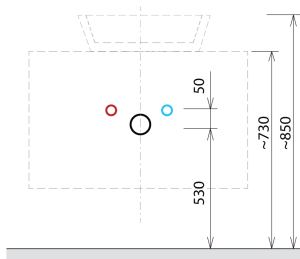

Technický list

Installation of drain + hot & cold water pipes