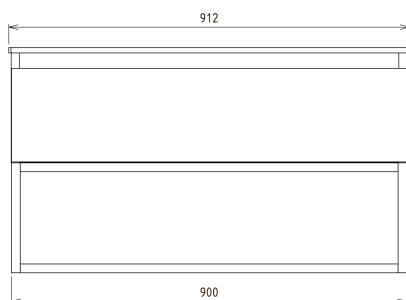

Technický list

Installation of drain + hot & cold water pipes