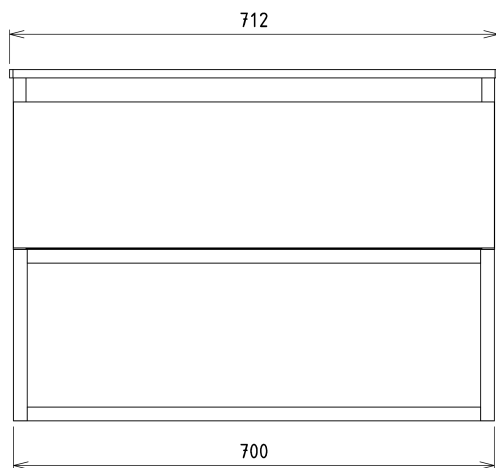

SKARA umývadlová skrinka 70x50x45cm, čierna mat/dub collingwood

Objednací kód: CG005-1919

Základné informácie

Značka: Sapho
Séria: SKARA

Rozmery

Šírka: 700 mm
Výška: 500 mm
Hĺbka: 450 mm

Vlastnosti

Farba: Hnedá
Dekor: Dub Collingwood
Možnosti farebného prevedenia: Podľa vzorkovníka
Materiál: Hliník, MDF/lamino
Inštalácia: Závesné na stenu
Typ skrinky: Zásuvky
Výbava: Automatické dovretie
Balenie neobsahuje: Umývadlo
Hmotnosť / ks: 19.0 kg
Záruka: 2 roky

Odporúčame prikúpiť

1 ks MURALES nábytkový sifón šetriaci miesto, 5/4", odpad 32mm, biela (Objednací kód: 151.032.0)

Náhradné diely

Závesný plech CAMAR 60x28 (Objednací kód: D-07.091.660.05)

Technický list