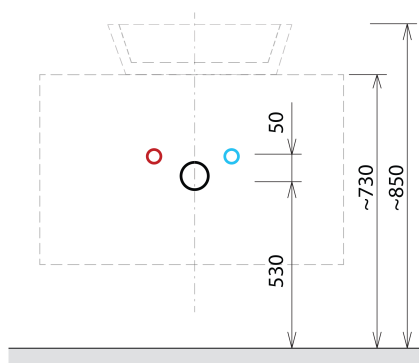

SKARA umývadlová skrinka 70x50x45cm, čierna mat/dub collingwood

Objednací kód: CG005-1919

Základné informácie

Značka: Sapho
Séria: SKARA

Rozmery

Šírka: 700 mm
Výška: 500 mm
Hĺbka: 450 mm

Vlastnosti

Farba: Hnedá
Dekor: Dub Collingwood
Možnosti farebného prevedenia: Podľa vzorkovníka
Materiál: Hliník, MDF/lamino
Inštalácia: Závesné na stenu
Typ skrinky: Zásuvky
Výbava: Automatické dovretie
Balenie neobsahuje: Umývadlo
Hmotnosť / ks: 19.0 kg
Záruka: 2 roky

Odporúčame prikúpiť

1 ks MURALES nábytkový sifón šetriaci miesto, 5/4", odpad 32mm, biela (Objednací kód: 151.032.0)

Náhradné diely

Závesný plech CAMAR 60x28 (Objednací kód: D-07.091.660.05)

Technický list