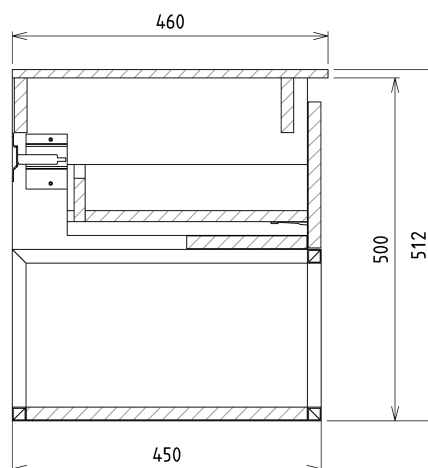

SKARA umývadlová skrinka 70x50x45cm, čierna mat/dub collingwood

Objednací kód: CG005-1919

Základné informácie

Značka: Sapho
Séria: SKARA

Rozmery

Šírka: 700 mm
Výška: 500 mm
Hĺbka: 450 mm

Vlastnosti

Farba: Hnedá
Dekor: Dub Collingwood
Možnosti farebného prevedenia: Podľa vzorkovníka
Materiál: Hliník, MDF/lamino
Inštalácia: Závesné na stenu
Typ skrinky: Zásuvky
Výbava: Automatické dovretie
Balenie neobsahuje: Umývadlo
Hmotnosť / ks: 19.0 kg
Záruka: 2 roky

Odporúčame prikúpiť

1 ks MURALES nábytkový sifón šetriaci miesto, 5/4", odpad 32mm, biela (Objednací kód: 151.032.0)

Náhradné diely

Závesný plech CAMAR 60x28 (Objednací kód: D-07.091.660.05)

Technický list