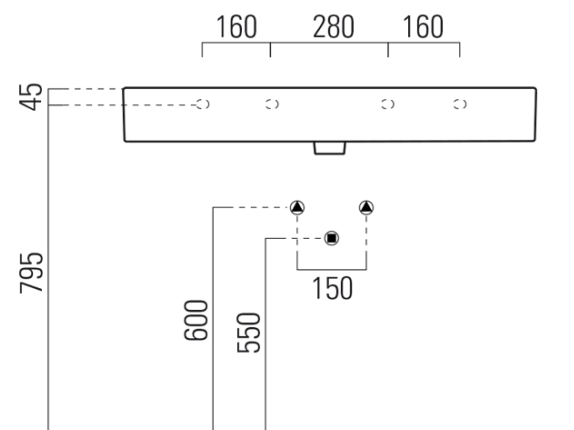

KUBE X keramické umývadlo 100x47cm, brúsená spodná hrana, bez otvoru, biela ExtraGlaze

GSI[®]

Objednací kód: 94239011

Základné informácie

Značka: GSI
Séria: KUBE X

Rozmery

Šírka: 1000 mm
Výška: 160 mm
Hĺbka: 470 mm

Vlastnosti

Farba: Biela
Materiál: Keramika
Inštalácia: Na postavenie, Nástenné-skrutky
Typ umývadla: Klasické umývadlo
Počet otvorov pre batériu: Bez otvoru
Prepad: ÁNO
Tvar: Obdĺžnik
Výbava: ExtraGlaze
Hmotnosť / ks: 28.2 kg
Balenie: 1 ks
Záruka: 2 roky

Odporúčame prikúpiť

1 ks GSI umývadlová výpusť 5/4", click-clack, keramická zátka, biela (Objednací kód: PCS11)

Technický list

* Taglio sul mobile
Furniture's cut