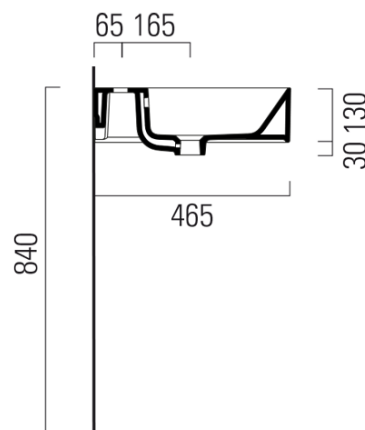

KUBE X keramické umývadlo 100x47cm, brúsená spodná hrana, bez otvoru, biela ExtraGlaze

GSI[®]

Objednací kód: 94239011

Základné informácie

Značka: GSI
Séria: KUBE X

Rozmery

Šírka: 1000 mm
Výška: 160 mm
Hĺbka: 470 mm

Vlastnosti

Farba: Biela
Materiál: Keramika
Inštalácia: Na postavenie, Nástenné-skrutky
Typ umývadla: Klasické umývadlo
Počet otvorov pre batériu: Bez otvoru
Prepad: ÁNO
Tvar: Obdĺžnik
Výbava: ExtraGlaze
Hmotnosť / ks: 28.2 kg
Balenie: 1 ks
Záruka: 2 roky

Odporúčame prikúpiť

1 ks GSI umývadlová výpusť 5/4", click-clack, keramická zátka, biela (Objednací kód: PCS11)

Technický list

* Taglio sul mobile
Furniture's cut