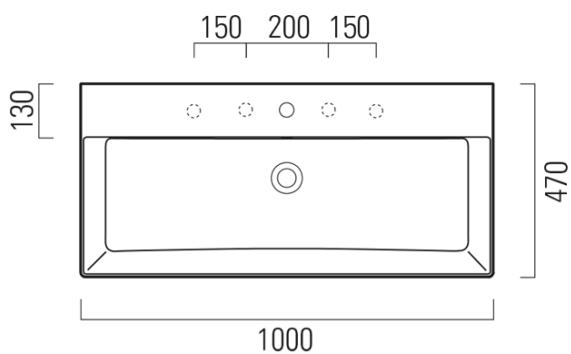

KUBE X keramické umývadlo 100x47cm, brúsená spodná hrana, bez otvoru, biela ExtraGlaze

GSI[®]

Objednací kód: 94239011

Základné informácie

Značka: GSI
Séria: KUBE X

Rozmery

Šírka: 1000 mm
Výška: 160 mm
Hĺbka: 470 mm

Vlastnosti

Farba: Biela
Materiál: Keramika
Inštalácia: Na postavenie, Nástenné-skrutky
Typ umývadla: Klasické umývadlo
Počet otvorov pre batériu: Bez otvoru
Prepad: ÁNO
Tvar: Obdĺžnik
Výbava: ExtraGlaze
Hmotnosť / ks: 28.2 kg
Balenie: 1 ks
Záruka: 2 roky

Odporúčame prikúpiť

1 ks GSI umývadlová výpusť 5/4", click-clack, keramická zátka, biela (Objednací kód: PCS11)

Technický list

* Taglio sul mobile
Furniture's cut