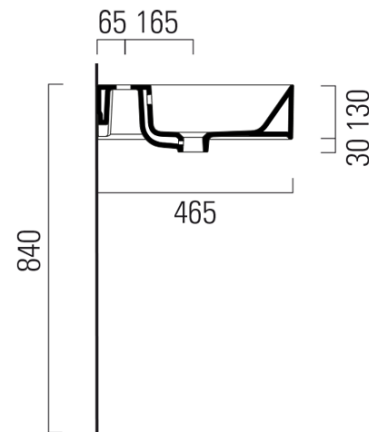

KUBE X keramické umývadlo 100x47cm, brúsená spodná hrana, bez otvoru, biela ExtraGlaze

GSI[®]

Objednací kód: 94239011

Základné informácie

Značka: GSI
Séria: KUBE X

Rozmery

Šírka: 1000 mm
Výška: 160 mm
Hĺbka: 470 mm

Vlastnosti

Farba: Biela
Materiál: Keramika
Inštalácia: Na postavenie, Nástenné-skrutky
Typ umývadla: Klasické umývadlo
Počet otvorov pre batériu: Bez otvoru
Prepad: ÁNO
Tvar: Obdĺžnik
Výbava: ExtraGlaze
Hmotnosť / ks: 28.2 kg
Balenie: 1 ks
Záruka: 2 roky

Odporúčame prikúpiť

1 ks GSI umývadlová výpusť 5/4", click-clack, keramická zátka, biela (Objednací kód: PCS11)

Technický list

* Taglio sul mobile
Furniture's cut