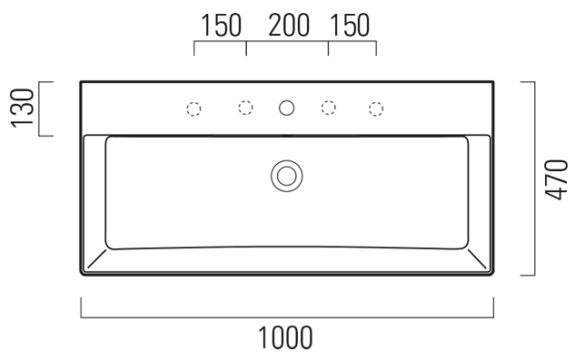

KUBE X keramické umývadlo 100x47cm, brúsená spodná hrana, bez otvoru, biela ExtraGlaze

GSI[®]

Objednací kód: 94239011

Základné informácie

Značka: GSI
Séria: KUBE X

Rozmery

Šírka: 1000 mm
Výška: 160 mm
Hĺbka: 470 mm

Vlastnosti

Farba: Biela
Materiál: Keramika
Inštalácia: Na postavenie, Nástenné-skrutky
Typ umývadla: Klasické umývadlo
Počet otvorov pre batériu: Bez otvoru
Prepad: ÁNO
Tvar: Obdĺžnik
Výbava: ExtraGlaze
Hmotnosť / ks: 28.2 kg
Balenie: 1 ks
Záruka: 2 roky

Odporúčame prikúpiť

1 ks GSI umývadlová výpusť 5/4", click-clack, keramická zátka, biela (Objednací kód: PCS11)

Technický list

* Taglio sul mobile
Furniture's cut