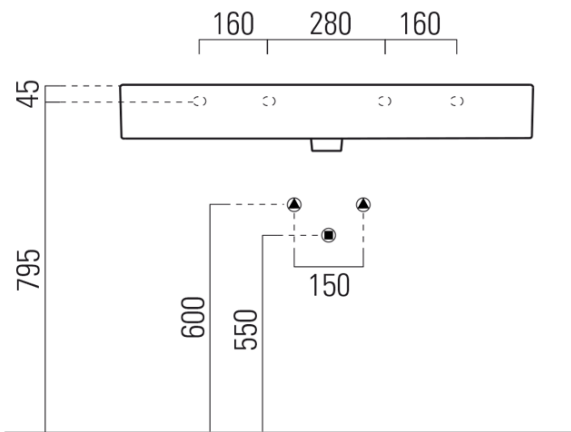

KUBE X keramické umývadlo 100x47cm, brúsená spodná hrana, bez otvoru, biela ExtraGlaze

GSI[®]

Objednací kód: 94239011

Základné informácie

Značka: GSI
Séria: KUBE X

Rozmery

Šírka: 1000 mm
Výška: 160 mm
Hĺbka: 470 mm

Vlastnosti

Farba: Biela
Materiál: Keramika
Inštalácia: Na postavenie, Nástenné-skrutky
Typ umývadla: Klasické umývadlo
Počet otvorov pre batériu: Bez otvoru
Prepad: ÁNO
Tvar: Obdĺžnik
Výbava: ExtraGlaze
Hmotnosť / ks: 28.2 kg
Balenie: 1 ks
Záruka: 2 roky

Odporúčame prikúpiť

1 ks GSI umývadlová výpusť 5/4", click-clack, keramická zátka, biela (Objednací kód: PCS11)

Technický list

* Taglio sul mobile
Furniture's cut