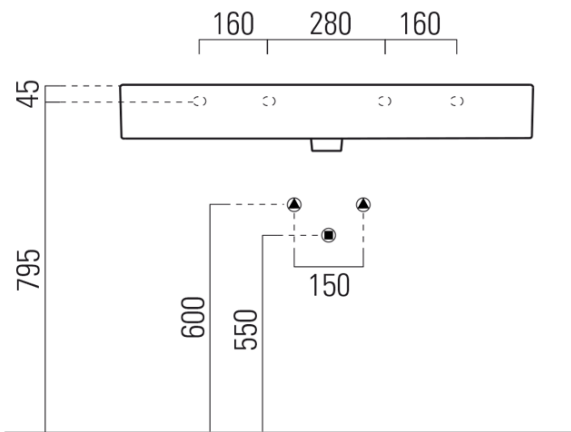

Technický list