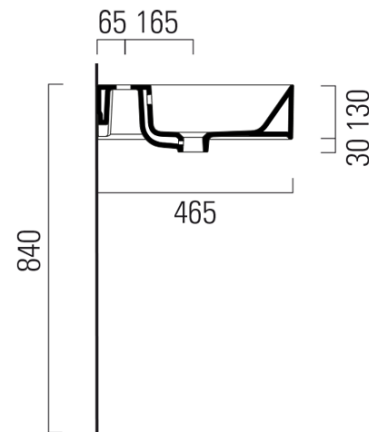

Technický list