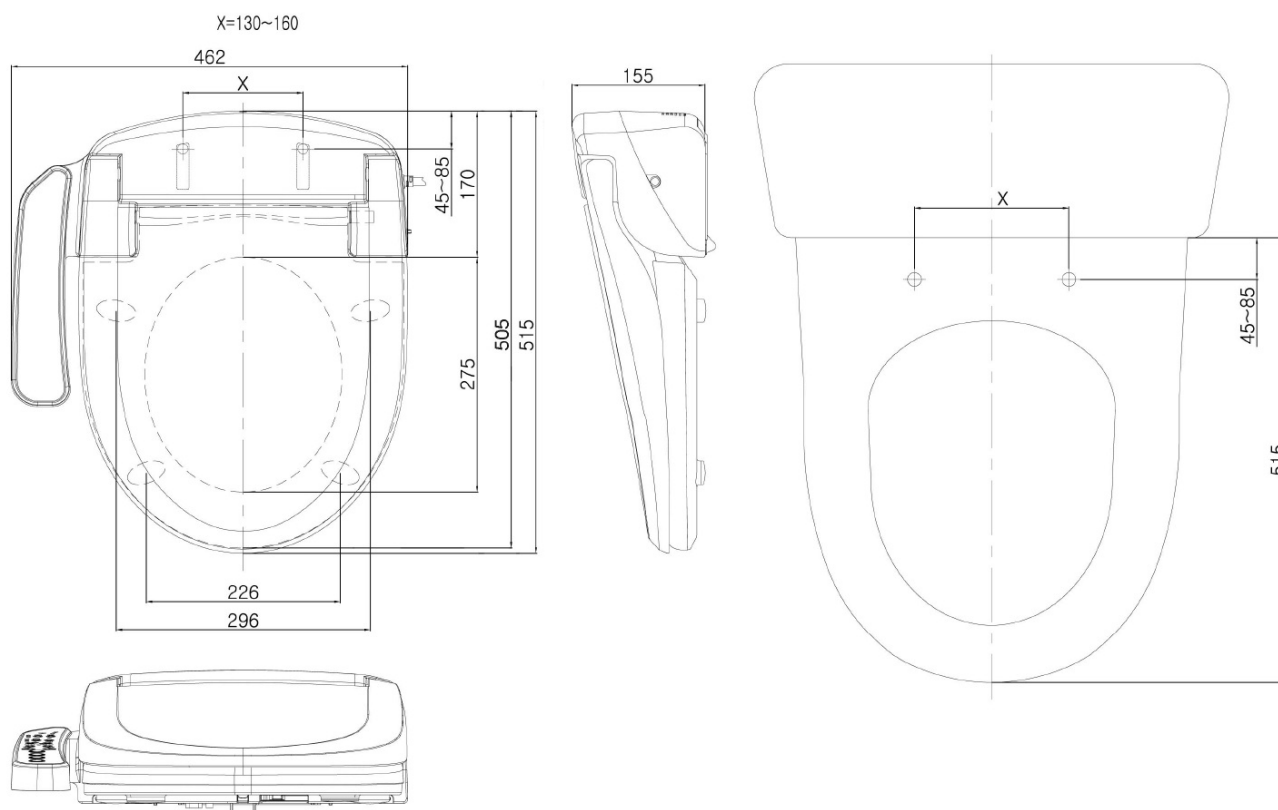

Option A

Option B

Technický list