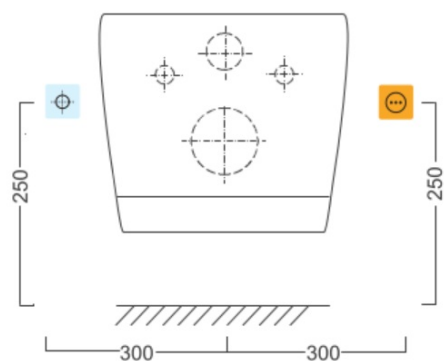

- Electrical outlet
- Cold water connection