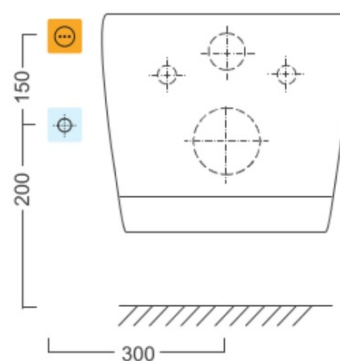

- Electrical outlet
- Cold water connection