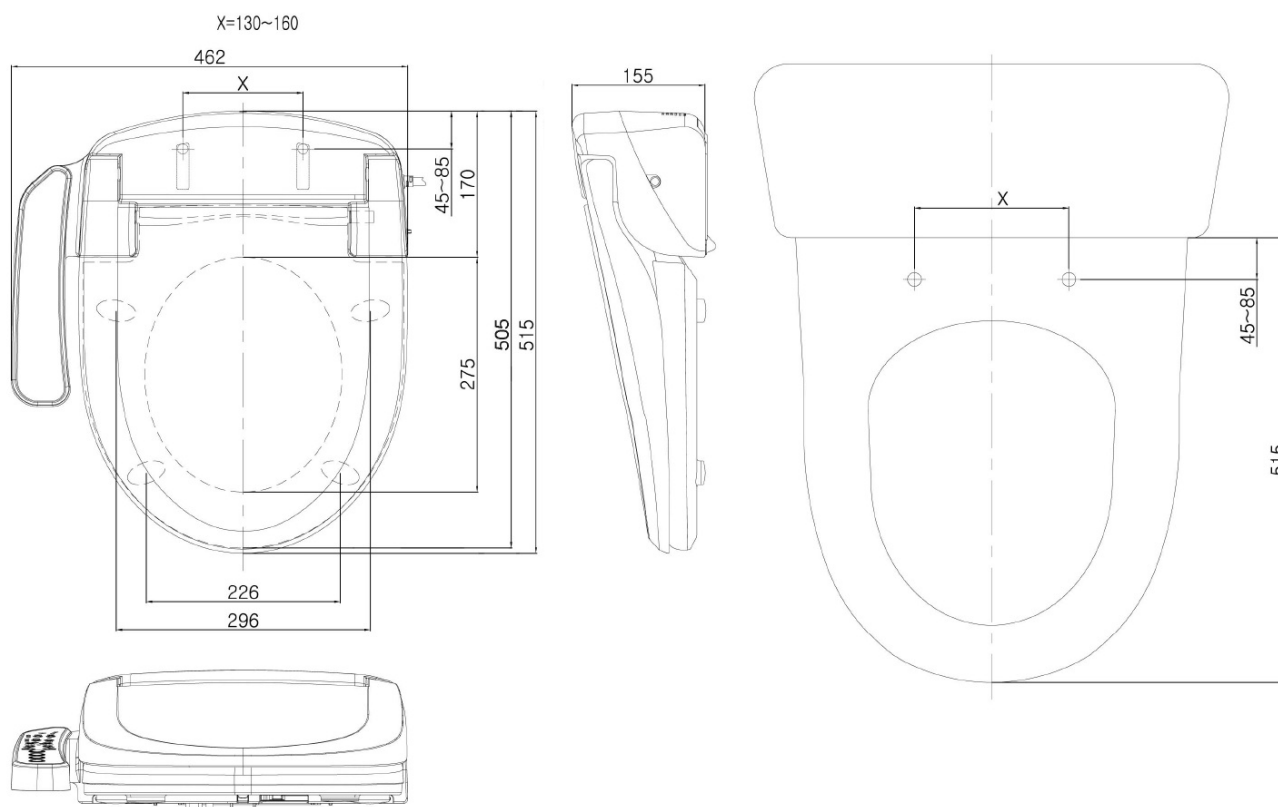

AVVA závesné WC s elektronickým bidetom BLOOMING EKO PLUS

Objednací kód: NB-1160D-3

Rozměry

Šířka: 355 mm

Hĺbka: 530 mm

Vlastnosti

Farba: Biela

Materiál: Keramika

Záruka: 2 roky

Technický list

Option A

Option B

-  Electrical outlet
-  Cold water connection