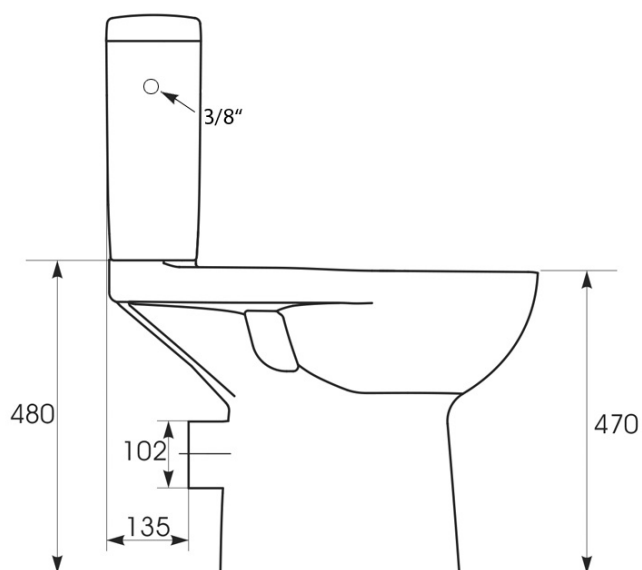

Technický list