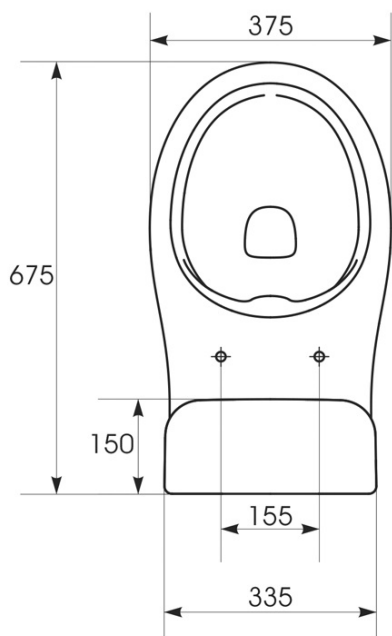

Technický list