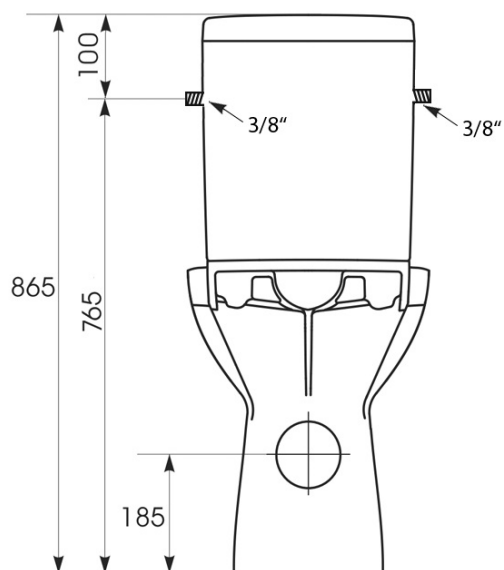

Technický list