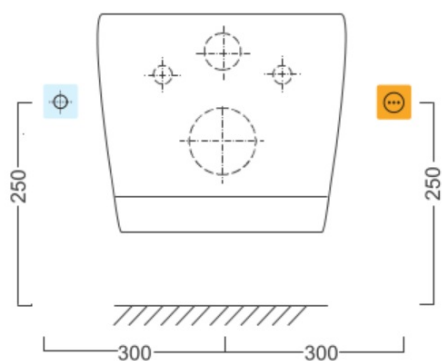

HANDICAP WC kombi s elektronickým bidetom BLOOMING EKO PLUS

 **SAPHO**

Objednací kód: NB-1160D-1

Základné informácie

Značka: Sapho

Rozmery

Šírka: 375 mm

Výška: 865 mm

Hĺbka: 675 mm

Vlastnosti

Farba: Biela

Materiál: Keramika

Technológia
splachovania: Rimless

Tvar: Klasik

Funkcia bidetu: Automatické čistenie trysiek, Bidetová a dámska tryska, Dotykový senzor v sedadle, LED nočné osvetlenie, Masážny oplach, Nastaviteľná poloha trysiek, Nastaviteľná teplota vody, Nastaviteľný tlak vody, Oscilačný pohyb trysky, Teplovzdušné sušenie, Úsporný režim v stand by, Vyhrievané sedátko

SAPHO

Option A

Option B

-  Electrical outlet
-  Cold water connection