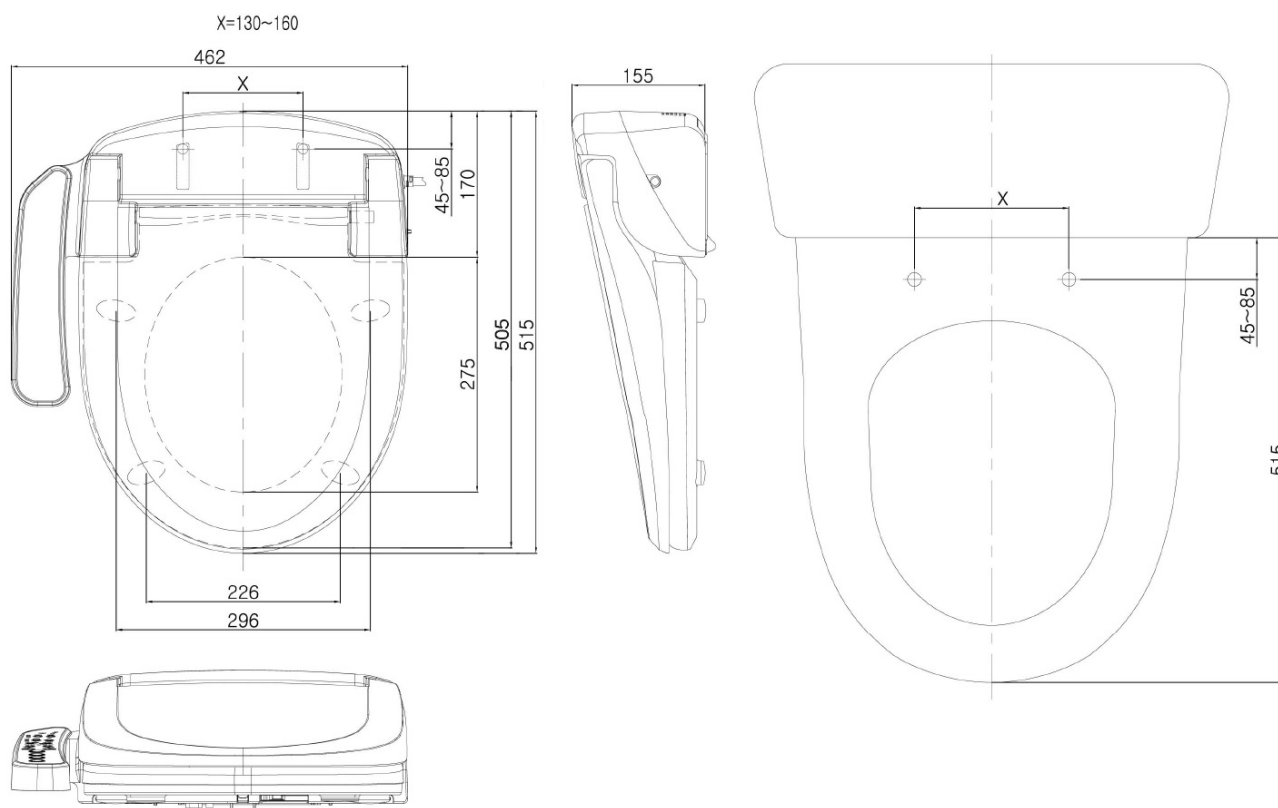

HANDICAP WC kombi s elektronickým bidetom BLOOMING EKO PLUS

 **SAPHO**

Objednací kód: NB-1160D-1

Základné informácie

Značka: Sapho

Rozmery

Šírka: 375 mm

Výška: 865 mm

Hĺbka: 675 mm

Vlastnosti

Farba: Biela

Materiál: Keramika

Technológia
splachovania: Rimless

Tvar: Klasik

Funkcia bidetu: Automatické čistenie trysiek, Bidetová a dámska tryska, Dotykový senzor v sedadle, LED nočné osvetlenie, Masážny oplach, Nastaviteľná poloha trysiek, Nastaviteľná teplota vody, Nastaviteľný tlak vody, Oscilačný pohyb trysky, Teplovzdušné sušenie, Úsporný režim v stand by, Vyhrievané sedátko

Výbava: Odpad zadný, Soft Close (pomalé sklápanie)

Hmotnosť / ks: 43.42 kg

Balenie: 2 ks

Záruka: 2 roky

Technický list

HANDICAP WC kombi s elektronickým bidetom BLOOMING EKO PLUS

HANDICAP WC kombi s elektronickým bidetom BLOOMING EKO PLUS

SAPHO

Option A

Option B

-  Electrical outlet
-  Cold water connection