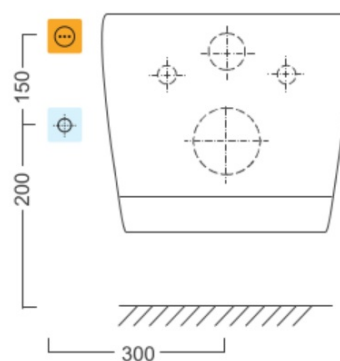

HANDICAP WC kombi s elektronickým bidetom BLOOMING EKO PLUS

 **SAPHO**

Objednací kód: NB-1160D-1

Základné informácie

Značka: Sapho

Rozmery

Šírka: 375 mm

Výška: 865 mm

Hĺbka: 675 mm

Vlastnosti

Farba: Biela

Materiál: Keramika

Technológia
splachovania: Rimless

Tvar: Klasik

Funkcia bidetu: Automatické čistenie trysiek, Bidetová a dámska tryska, Dotykový senzor v sedadle, LED nočné osvetlenie, Masážny oplach, Nastaviteľná poloha trysiek, Nastaviteľná teplota vody, Nastaviteľný tlak vody, Oscilačný pohyb trysky, Teplovzdušné sušenie, Úsporný režim v stand by, Vyhrievané sedátko

SAPHO

Option A

Option B

-  Electrical outlet
-  Cold water connection