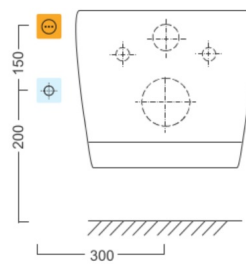

HANDICAP WC kombi s elektronickým bidetom BLOOMING EKO PLUS

Objednací kód: NB-1160D-1

Rozmery

Šírka: 375 mm
 Výška: 865 mm
 Hĺbka: 675 mm

Vlastnosti

Farba: Biela
 Materiál: Keramika
 Záruka: 2 roky

Technický list

Option A

Option B

-  Electrical outlet
-  Cold water connection