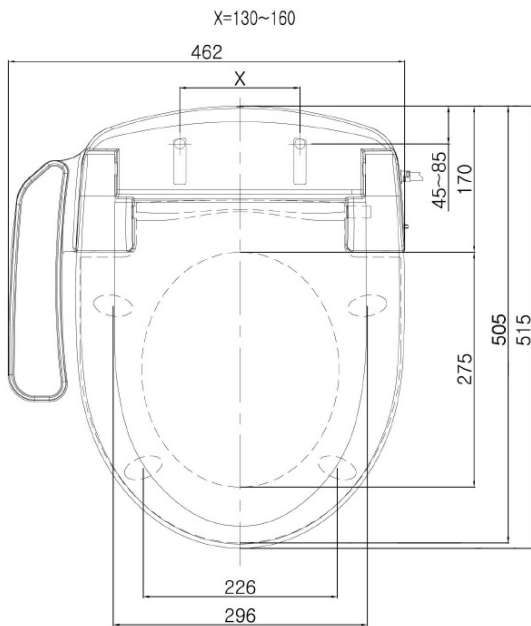

**HANDICAP WC kombi zvýšené sedadlo s elektronickým bidetom BLOOMINGEKO PLUS, Rimless, zadný odpad, biela**

Objednací kód: NB-1160D-1

**Rozmery**

Šírka: 375 mm

Výška: 865 mm

Hĺbka: 675 mm

**Vlastnosti**

Farba: Biela

Materiál: Keramika

Záruka: 2 roky

**Technický list**

**Option A**

**Option B**

-  Electrical outlet
-  Cold water connection