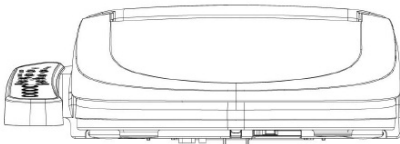

**HANDICAP WC kombi zvýšené sedadlo s elektronickým bidetom BLOOMINGEKO PLUS, Rimless, zadný odpad, biela**

Objednací kód: NB-1160D-1

**Rozmery**

Šírka: 375 mm

Výška: 865 mm

Hĺbka: 675 mm

**Vlastnosti**

Farba: Biela

Materiál: Keramika

Záruka: 2 roky

**Technický list**

**Option A**

**Option B**

-  Electrical outlet
-  Cold water connection