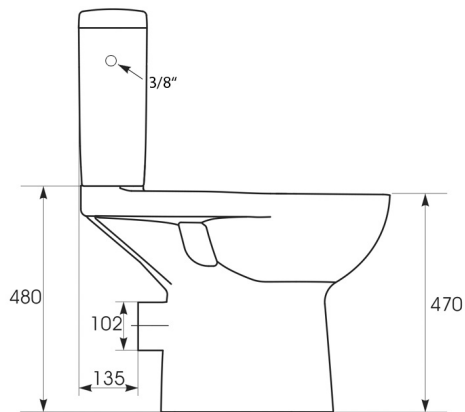

**HANDICAP WC kombi zvýšené sedadlo s elektronickým bidetom BLOOMINGEKO PLUS, Rimless, zadný odpad, biela**

Objednací kód: NB-1160D-1

**Rozmery**

Šírka: 375 mm

Výška: 865 mm

Hĺbka: 675 mm

**Vlastnosti**

Farba: Biela

Materiál: Keramika

Záruka: 2 roky

**Technický list**

**Option A**

**Option B**

-  Electrical outlet
-  Cold water connection