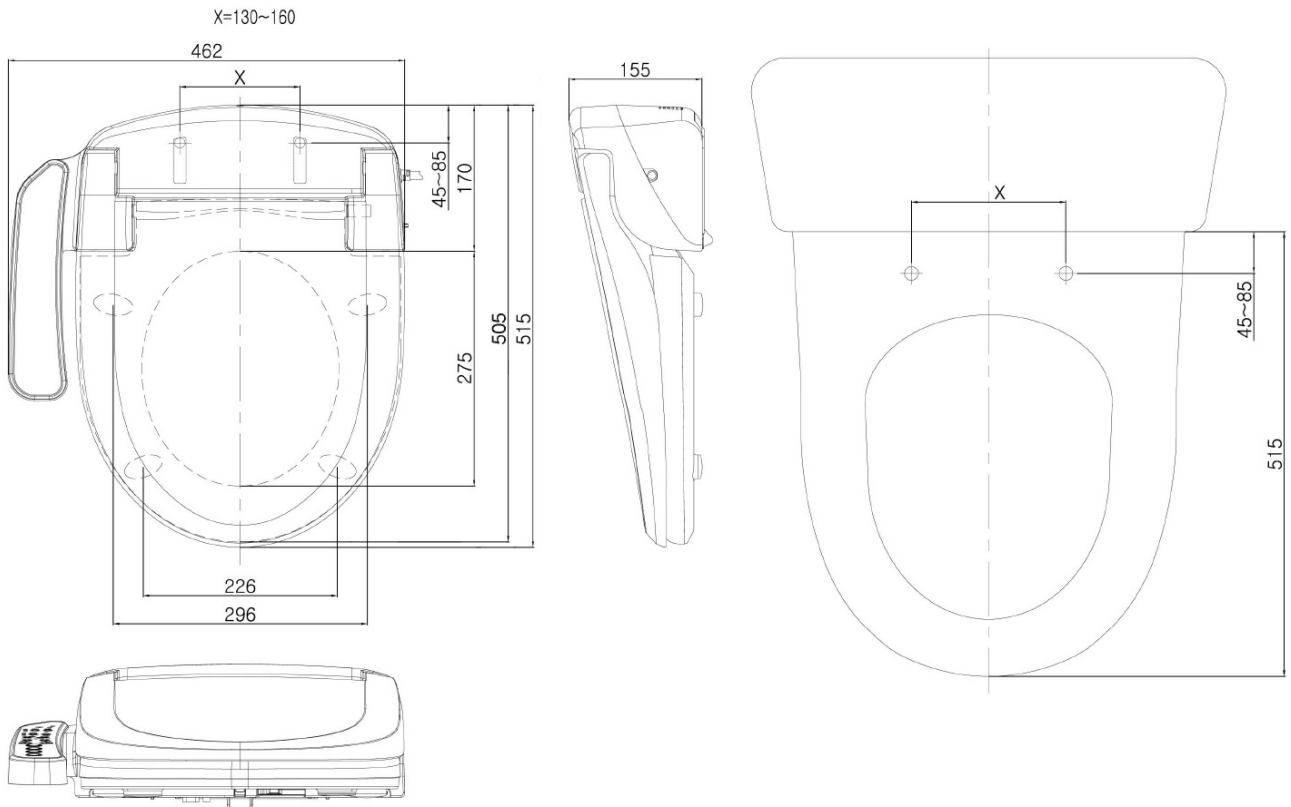

HANDICAP WC kombi s elektronickým bidetom BLOOMING EKO PLUS

Objednací kód: NB-1160D-1

Rozmery

Šírka: 375 mm
 Výška: 865 mm
 Hĺbka: 675 mm

Vlastnosti

Farba: Biela
 Materiál: Keramika
 Záruka: 2 roky

Technický list

Option A

Option B

-  Electrical outlet
-  Cold water connection