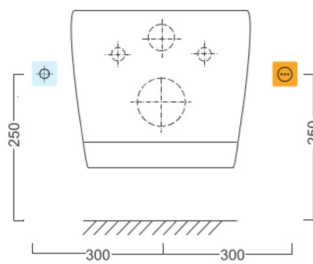

HANDICAP WC kombi s elektronickým bidetom BLOOMING EKO PLUS

Objednací kód: NB-1160D-1

Rozmery

Šírka: 375 mm
 Výška: 865 mm
 Hĺbka: 675 mm

Vlastnosti

Farba: Biela
 Materiál: Keramika
 Záruka: 2 roky

Technický list

Option A

Option B

-  Electrical outlet
-  Cold water connection