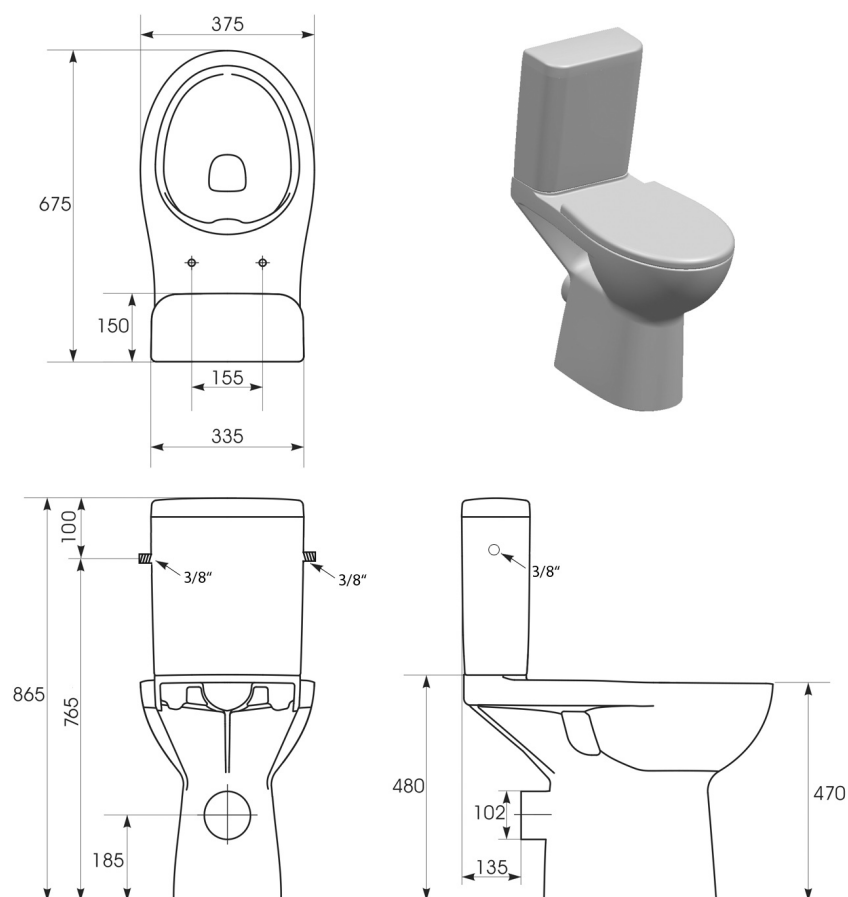

HANDICAP WC kombi s elektronickým bidetom BLOOMING EKO PLUS

Objednací kód: NB-1160D-1

Rozmery

Šírka: 375 mm
 Výška: 865 mm
 Hĺbka: 675 mm

Vlastnosti

Farba: Biela
 Materiál: Keramika
 Záruka: 2 roky

Technický list

Option A

Option B

-  Electrical outlet
-  Cold water connection