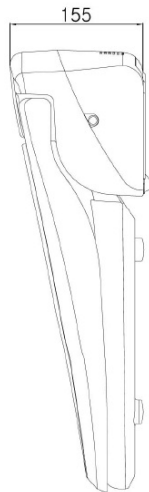

**HANDICAP WC kombi zvýšené sedadlo s elektronickým bidetom BLOOMINGEKO PLUS, Rimless, zadný odpad, biela**

Objednací kód: NB-1160D-1

**Rozmery**

Šírka: 375 mm

Výška: 865 mm

Hĺbka: 675 mm

**Vlastnosti**

Farba: Biela

Materiál: Keramika

Záruka: 2 roky

**Technický list**

**Option A**

**Option B**

-  Electrical outlet
-  Cold water connection