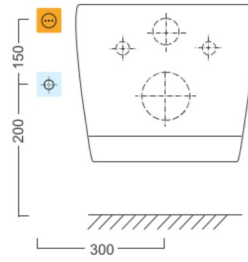

**HANDICAP WC kombi zvýšené sedadlo s elektronickým bidetom BLOOMINGEKO PLUS, Rimless, zadný odpad, biela**

Objednací kód: NB-1160D-1

**Rozmery**

Šírka: 375 mm

Výška: 865 mm

Hĺbka: 675 mm

**Vlastnosti**

Farba: Biela

Materiál: Keramika

Záruka: 2 roky

**Technický list**

**Option A**

**Option B**

-  Electrical outlet
-  Cold water connection