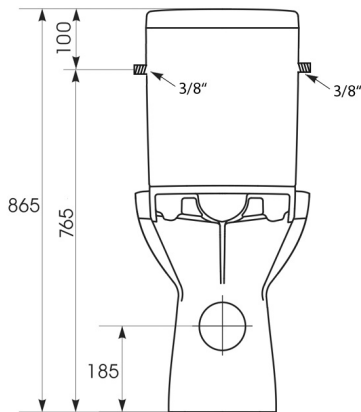

**HANDICAP WC kombi zvýšené sedadlo s elektronickým bidetom BLOOMINGEKO PLUS, Rimless, zadný odpad, biela**

Objednací kód: NB-1160D-1

**Rozmery**

Šírka: 375 mm

Výška: 865 mm

Hĺbka: 675 mm

**Vlastnosti**

Farba: Biela

Materiál: Keramika

Záruka: 2 roky

**Technický list**

**Option A**

**Option B**

-  Electrical outlet
-  Cold water connection