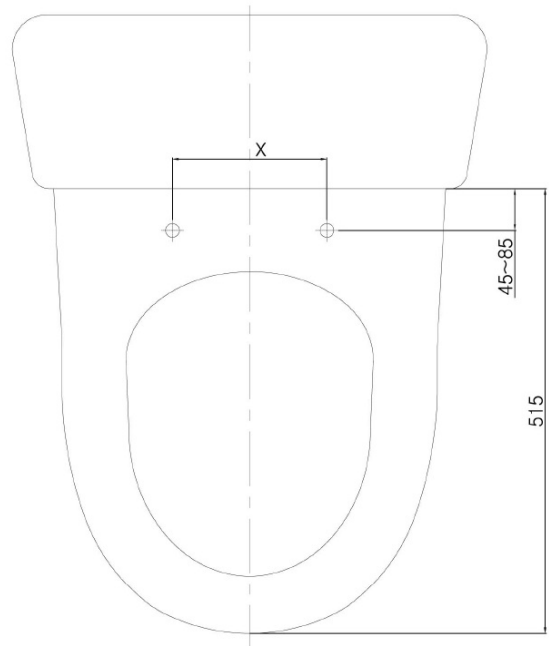

**HANDICAP WC kombi zvýšené sedadlo s elektronickým bidetom BLOOMINGEKO PLUS, Rimless, zadný odpad, biela**

Objednací kód: NB-1160D-1

**Rozmery**

Šírka: 375 mm

Výška: 865 mm

Hĺbka: 675 mm

**Vlastnosti**

Farba: Biela

Materiál: Keramika

Záruka: 2 roky

**Technický list**

**Option A**

**Option B**

-  Electrical outlet
-  Cold water connection