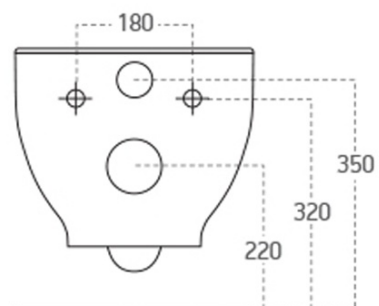

BRILLA závesné WC s elektronickým bidetom BLOOMING

 SAPHO

Objednací kód: NB-R770D-1

Základné informácie

Značka: Sapho

Rozmery

Šírka: 355 mm

Hĺbka: 530 mm

Výbava: S diaľkovým ovládaním, Soft Close (pomalé sklápanie)

Hmotnosť / ks: 33.7 kg

Balenie: 2 ks

Záruka: 2 roky

Technický list

BRILLA závesné WC s elektronickým bidetom
BLOOMING

SAPHO

Option A