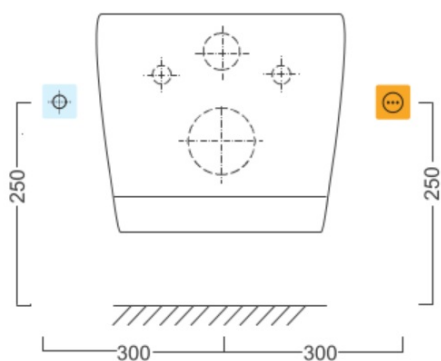

BRILLA závesné WC s elektronickým bidetom BLOOMING

 SAPHO

Objednací kód: NB-R770D-1

Základné informácie

Značka: Sapho

Rozmery

Šírka: 355 mm

Hĺbka: 530 mm

Vlastnosti

Farba: Biela

Materiál: Keramika

Technológia
splachovania: Rimless

Tvar: Klasik

Funkcia bidetu: Automatické čistenie trysiek, Bidetová a dámska tryska, Dotykový senzor v sedadle, LED nočné osvetlenie, Masážny oplach, Nastaviteľná poloha trysiek, Nastaviteľná teplota vody, Nastaviteľný tlak vody, Systém odsávania a filtrácie pachov, Oscilačný pohyb trysky, Teplovzdušné sušenie, Úsporný režim v stand by, Vyhrievané sedátko

Výbava: S diaľkovým ovládaním, Soft Close (pomalé sklápanie)

Hmotnosť / ks: 33.7 kg

Balenie: 2 ks

Záruka: 2 roky

Technický list

BRILLA závesné WC s elektronickým bidetom
BLOOMING

SAPHO

Option A