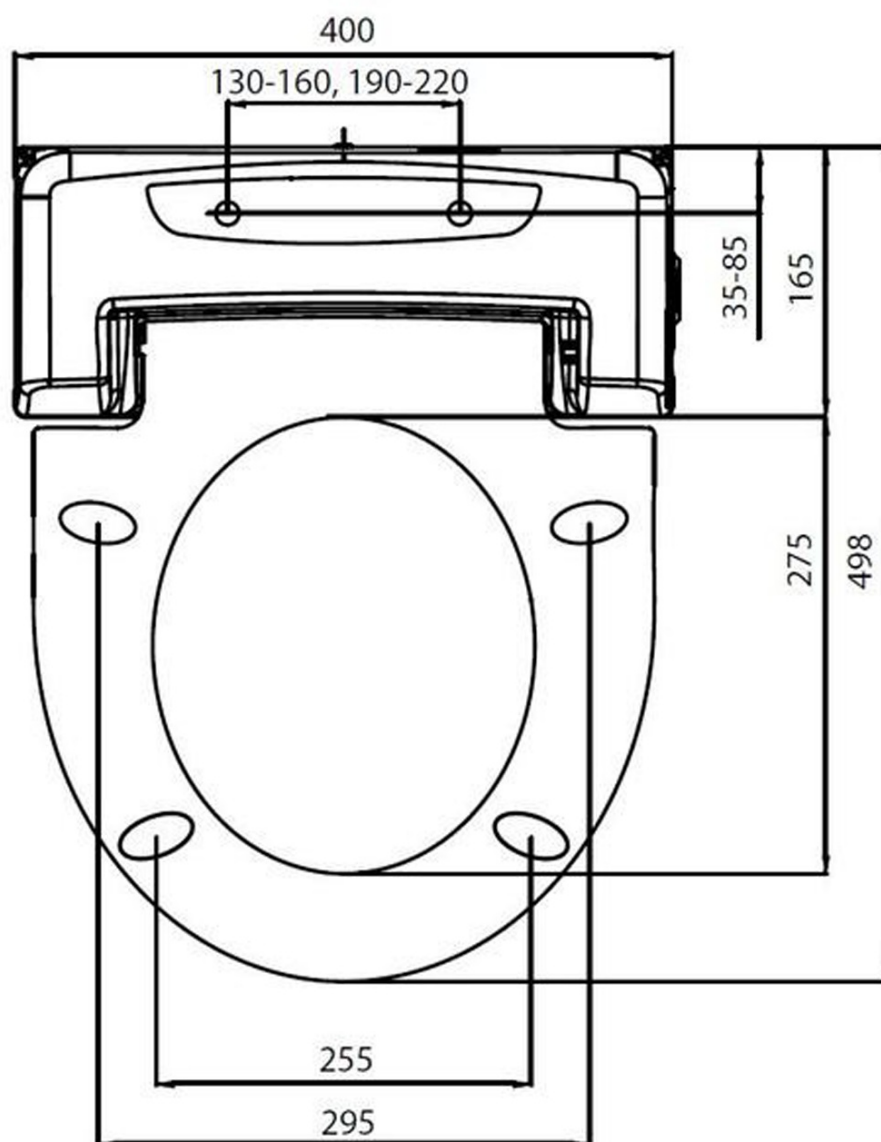

BRILLA závesné WC s elektronickým bidetom BLOOMING

 SAPHO

Objednací kód: NB-R770D-1

Základné informácie

Značka: Sapho

Rozmery

Šírka: 355 mm

Hĺbka: 530 mm

Výbava: S diaľkovým ovládaním, Soft Close (pomalé sklápanie)

Hmotnosť / ks: 33.7 kg

Balenie: 2 ks

Záruka: 2 roky

Technický list

BRILLA závesné WC s elektronickým bidetom
BLOOMING

SAPHO

Option A