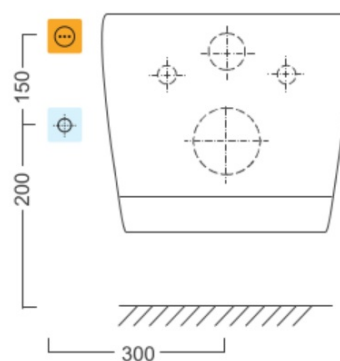

BRILLA závesné WC s elektronickým bidetom BLOOMING

 SAPHO

Objednací kód: NB-R770D-1

Základné informácie

Značka: Sapho

Rozmery

Šírka: 355 mm

Hĺbka: 530 mm

Vlastnosti

Farba: Biela

Materiál: Keramika

Technológia
splachovania: Rimless

Tvar: Klasik

Funkcia bidetu: Automatické čistenie trysiek, Bidetová a dámska tryska, Dotykový senzor v sedadle, LED nočné osvetlenie, Masážny oplach, Nastaviteľná poloha trysiek, Nastaviteľná teplota vody, Nastaviteľný tlak vody, Systém odsávania a filtrácie pachov, Oscilačný pohyb trysky, Teplovzdušné sušenie, Úsporný režim v stand by, Vyhrievané sedátko

Výbava: S diaľkovým ovládaním, Soft Close (pomalé sklápanie)

Hmotnosť / ks: 33.7 kg

Balenie: 2 ks

Záruka: 2 roky

Technický list

BRILLA závesné WC s elektronickým bidetom
BLOOMING

SAPHO

Option A

Option B

-  Electrical outlet
-  Cold water connection