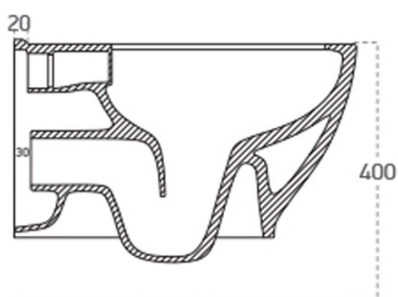

Technický list