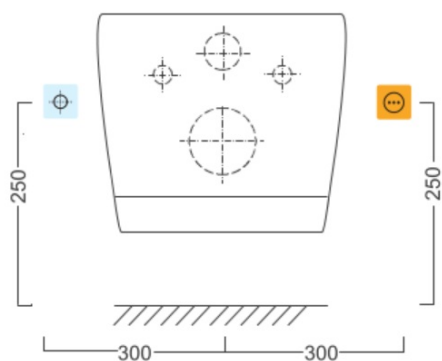

BRILLA závesné WC s elektronickým bidetom BLOOMING

 **SAPHO**

Objednací kód: NB-R770D-1

Základné informácie

Značka: Sapho

Rozmery

Šírka: 355 mm

Hĺbka: 530 mm

Vlastnosti

Farba: Biela

Materiál: Keramika

Technológia
splachovania: Rimless

Tvar: Klasik

Funkcia bidetu: Automatické čistenie trysiek, Bidetová a dámska tryska, Dotykový senzor v sedadle, LED nočné osvetlenie, Masážny oplach, Nastaviteľná poloha trysiek, Nastaviteľná teplota vody, Nastaviteľný tlak vody, Systém odsávania a filtrácie pachov, Oscilačný pohyb trysky, Teplovzdušné sušenie, Úsporný režim v stand by, Vyhrievané sedátko

Výbava: S diaľkovým ovládaním, Soft Close (pomalé sklápanie)

Hmotnosť / ks: 33.7 kg

Balenie: 2 ks

Záruka: 2 roky

Technický list

BRILLA závesné WC s elektronickým bidetom
BLOOMING

Option A

Option B