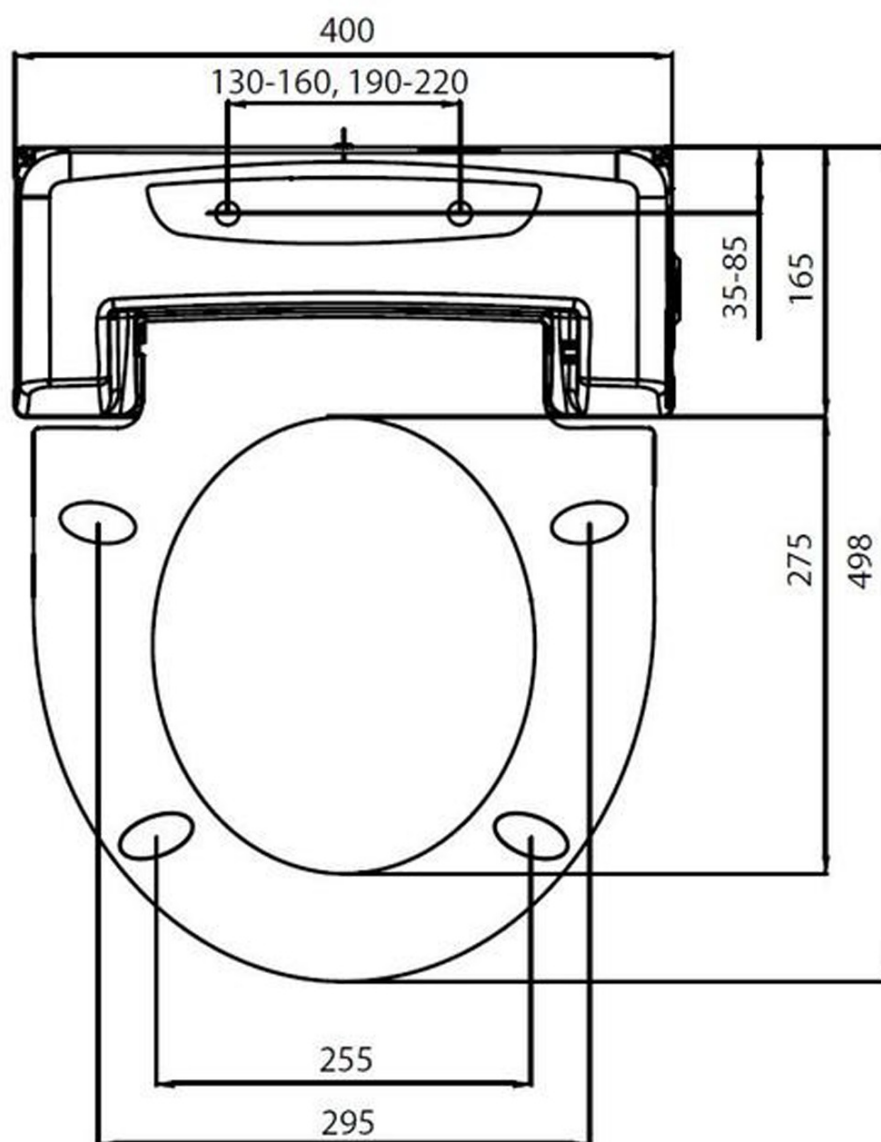

BRILLA závesné WC s elektronickým bidetom BLOOMING

 **SAPHO**

Objednací kód: NB-R770D-1

Základné informácie

Značka: Sapho

Rozmery

Šírka: 355 mm

Hĺbka: 530 mm

Výbava: S diaľkovým ovládaním, Soft Close (pomalé sklápanie)

Hmotnosť / ks: 33.7 kg

Balenie: 2 ks

Záruka: 2 roky

Technický list

BRILLA závesné WC s elektronickým bidetom
BLOOMING

Option A

Option B

-  Electrical outlet
-  Cold water connection