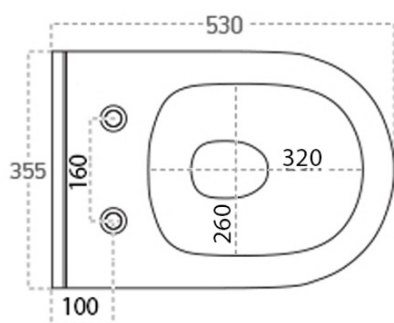

BRILLA závesné WC s elektronickým bidetom BLOOMING

 **SAPHO**

Objednací kód: NB-R770D-1

Základné informácie

Značka: Sapho

Rozmery

Šírka: 355 mm

Hĺbka: 530 mm

Výbava: S diaľkovým ovládaním, Soft Close (pomalé sklápanie)

Hmotnosť / ks: 33.7 kg

Balenie: 2 ks

Záruka: 2 roky

Technický list

BRILLA závesné WC s elektronickým bidetom
BLOOMING

Option A

Option B