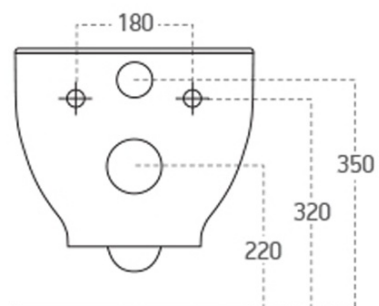

BRILLA závesné WC s elektronickým bidetom BLOOMING

 **SAPHO**

Objednací kód: NB-R770D-1

Základné informácie

Značka: Sapho

Rozmery

Šírka: 355 mm

Hĺbka: 530 mm

Výbava: S diaľkovým ovládaním, Soft Close (pomalé sklápanie)

Hmotnosť / ks: 33.7 kg

Balenie: 2 ks

Záruka: 2 roky

Technický list

BRILLA závesné WC s elektronickým bidetom
BLOOMING

Option A

Option B

-  Electrical outlet
-  Cold water connection