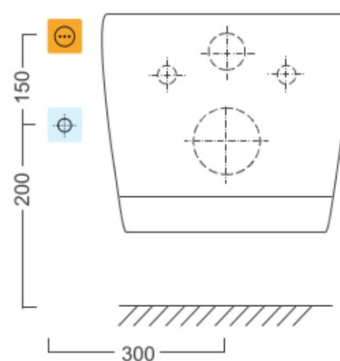

BRILLA závesné WC s elektronickým bidetom BLOOMING

 **SAPHO**

Objednací kód: NB-R770D-1

Základné informácie

Značka: Sapho

Rozmery

Šírka: 355 mm

Hĺbka: 530 mm

Vlastnosti

Farba: Biela

Materiál: Keramika

Technológia
splachovania: Rimless

Tvar: Klasik

Funkcia bidetu: Automatické čistenie trysiek, Bidetová a dámska tryska, Dotykový senzor v sedadle, LED nočné osvetlenie, Masážny oplach, Nastaviteľná poloha trysiek, Nastaviteľná teplota vody, Nastaviteľný tlak vody, Systém odsávania a filtrácie pachov, Oscilačný pohyb trysky, Teplovzdušné sušenie, Úsporný režim v stand by, Vyhrievané sedátko

Výbava: S diaľkovým ovládaním, Soft Close (pomalé sklápanie)

Hmotnosť / ks: 33.7 kg

Balenie: 2 ks

Záruka: 2 roky

Technický list

BRILLA závesné WC s elektronickým bidetom
BLOOMING

Option A

Option B