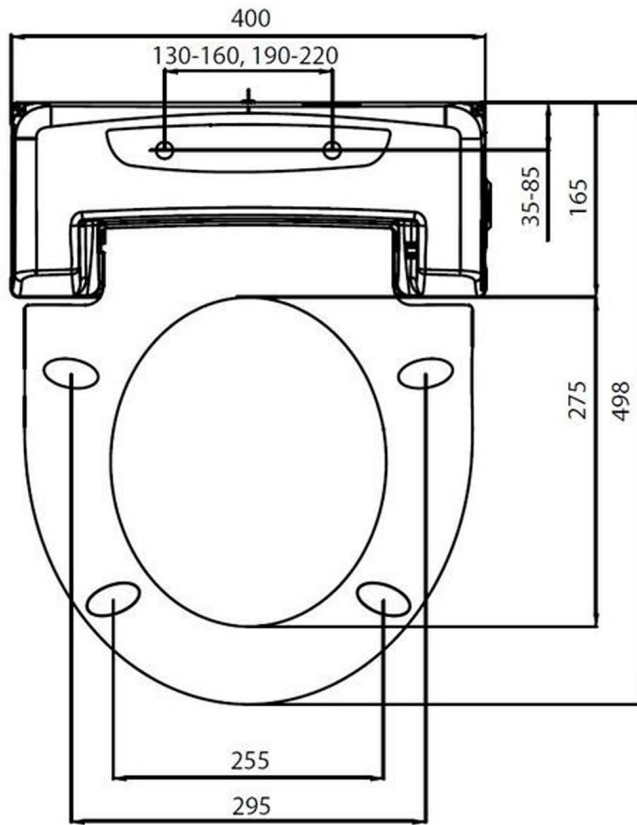

BRILLA závesné WC s elektronickým bidetom BLOOMING

Objednací kód: NB-R770D-1

Rozměry

Šířka: 355 mm

Hĺbka: 530 mm

Vlastnosti

Záruka: 2 roky

Farba: Biela

Materiál: Keramika

Technický list

Option A

Option B

-  Electrical outlet
-  Cold water connection