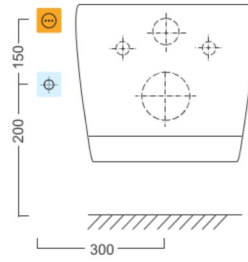

BRILLA závesné WC s elektronickým bidetom BLOOMING

Objednací kód: NB-R770D-1

Rozměry

Šířka: 355 mm

Hĺbka: 530 mm

Vlastnosti

Záruka: 2 roky

Farba: Biela

Materiál: Keramika

Technický list

Option A

Option B

-  Electrical outlet
-  Cold water connection