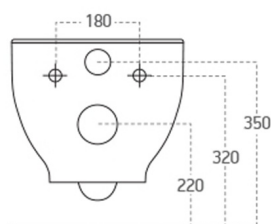

BRILLA závesné WC s elektronickým bidetom BLOOMING

Objednací kód: NB-R770D-1

Rozměry

Šířka: 355 mm

Hĺbka: 530 mm

Vlastnosti

Záruka: 2 roky

Farba: Biela

Materiál: Keramika

Technický list

Option A

Option B

-  Electrical outlet
-  Cold water connection