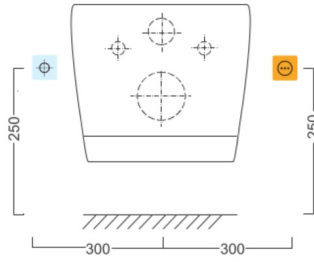

BRILLA závesné WC s elektronickým bidetom BLOOMING

Objednací kód: NB-R770D-1

Rozměry

Šířka: 355 mm

Hĺbka: 530 mm

Vlastnosti

Záruka: 2 roky

Farba: Biela

Materiál: Keramika

Technický list

Option A

Option B

-  Electrical outlet
-  Cold water connection