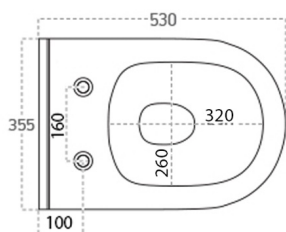

Technický list