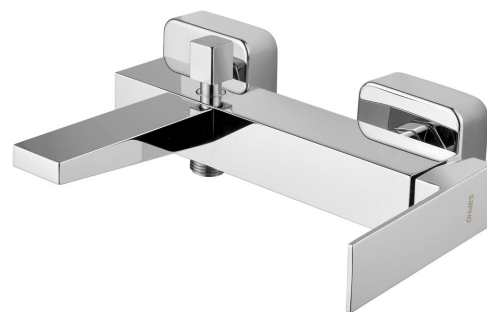

LATUS nástenná vaňová batéria, chróm

Objednací kód: 1102-70

Rozmery

Šírka: 255 mm

Výška: 35 mm

Hĺbka: 175 mm

Vlastnosti

Farba: Chróm

Materiál: Mosadz

Záruka: 6 rokov