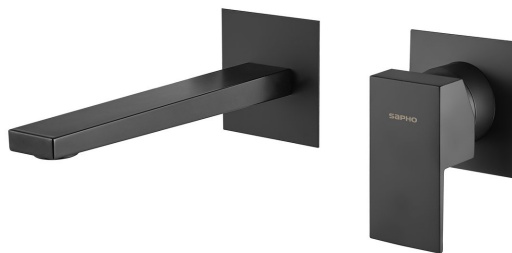

SPECTRE podomietková dvojprvková umývadlová batéria, čierná matná

Objednací kód: 1102-78B

Rozmery

Šírka: 260 mm

Výška: 80 mm

Hĺbka: 165 mm

Vlastnosti

Farba: Čierna mat

Materiál: Mosadz

Záruka: 6 rokov