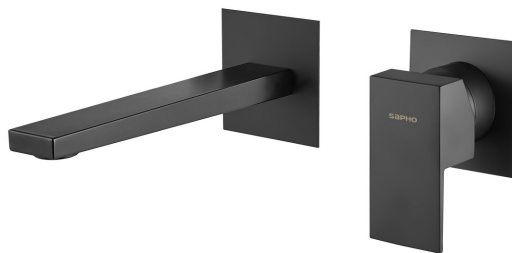

## SPECTRE podomietková dvojprvková umývadlová batéria, čierná matná

Objednací kód: 1102-78B

### Rozmery

Šírka: 260 mm

Výška: 80 mm

Hĺbka: 165 mm

### Vlastnosti

Farba: Čierna mat

Materiál: Mosadz

Záruka: 6 rokov