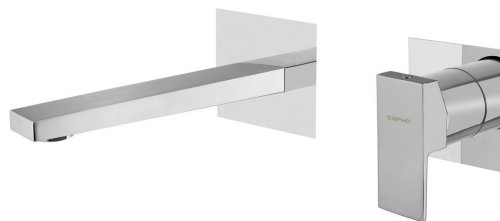

SPECTRE podomietková dvojprvková umývadlová batéria, chróm

Objednací kód: 1102-78

Rozmery

Šírka: 260 mm

Výška: 80 mm

Hĺbka: 165 mm

Vlastnosti

Záruka: 6 rokov

Farba: Chróm

Materiál: Mosadz

Technický list