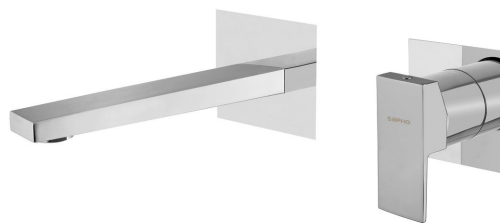

LATUS podomietková dvojprvková umývadlová batéria, chróm

 **SAPHO**

Objednací kód: 1102-78

Rozmery

Šírka: 260 mm

Výška: 80 mm

Hĺbka: 165 mm

Vlastnosti

Farba: Chróm

Materiál: Mosadz

Záruka: 6 rokov

Technický list