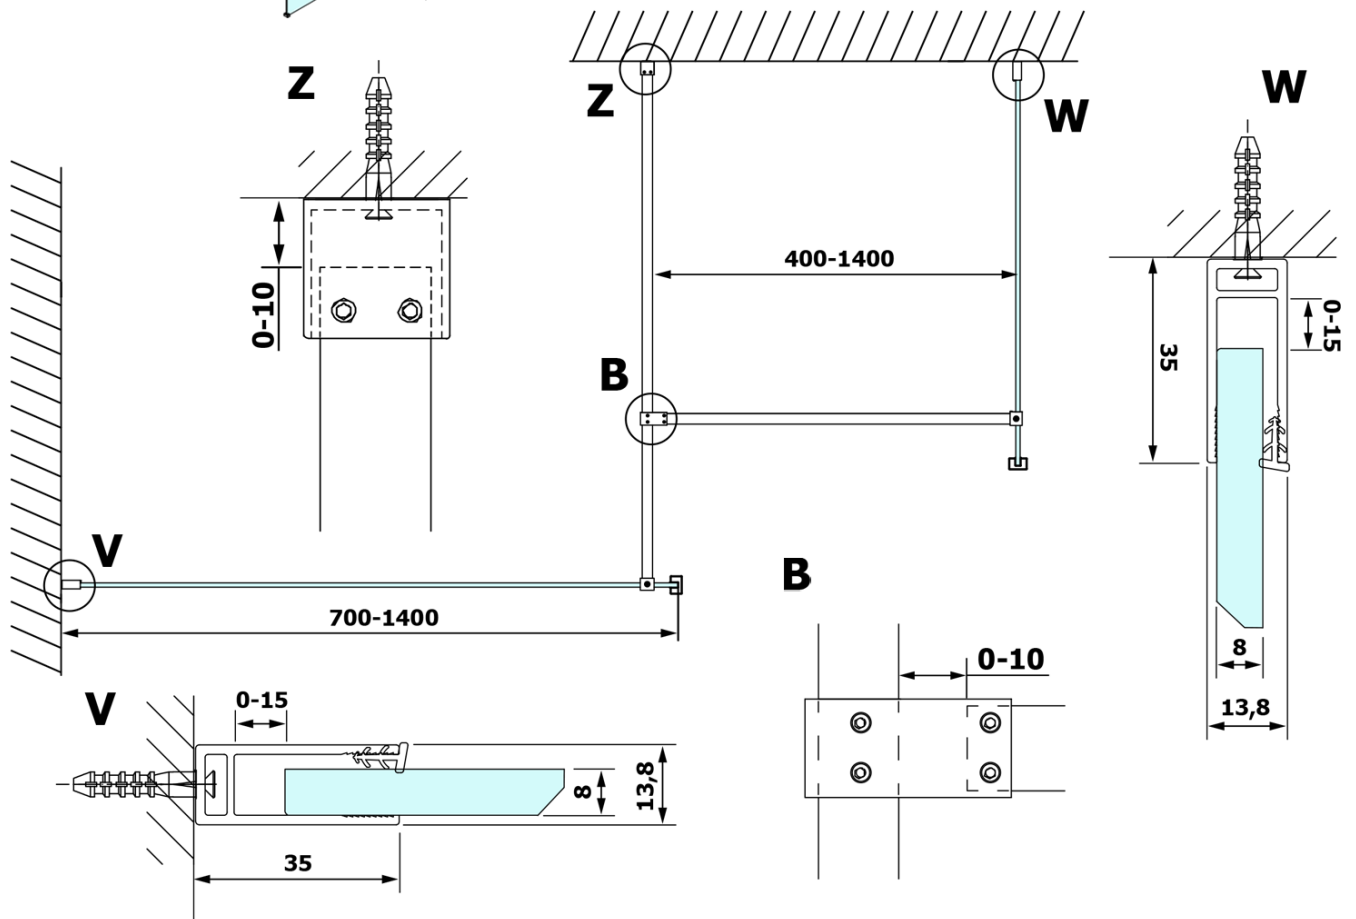

## Rozmery

**Šírka:** 900 mm

**Výška:** 2000 mm

## Vlastnosti

**Typ výplne:** NORDIC sklo

**Úprava skla:** Coated glass

**Hrúbka skla:** 8 mm

**Hmotnosť / ks:** 38.0 kg

**Balenie:** 1 ks

**Záruka:** 3 roky

Technický list

MODEL	A
GX1570	685-700
GX1580	785-800
GX1590	885-900
GX1510	985-1000
GX1511	1085-1100
GX1512	1185-1200
GX1514	1385-1400

MODEL	A
GX1470	679
GX1480	779
GX1490	879
GX1410	979
GX1411	1079
GX1412	1179
GX1413	1279
GX1414	1379
GX1570	679
GX1580	779
GX1590	879
GX1510	979
GX1511	1079
GX1512	1179
GX1514	1379