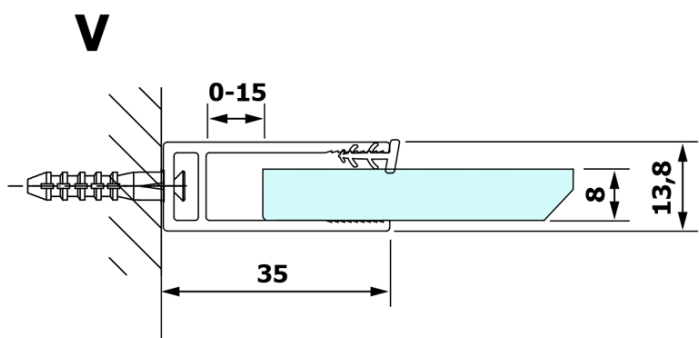

## Rozmery

**Šírka:** 900 mm

**Výška:** 2000 mm

## Vlastnosti

**Typ výplne:** NORDIC sklo

**Úprava skla:** Coated glass

**Hrúbka skla:** 8 mm

**Hmotnosť / ks:** 38.0 kg

**Balenie:** 1 ks

**Záruka:** 3 roky

Technický list

MODEL	A
GX1570	685-700
GX1580	785-800
GX1590	885-900
GX1510	985-1000
GX1511	1085-1100
GX1512	1185-1200
GX1514	1385-1400

MODEL	A
GX1470	679
GX1480	779
GX1490	879
GX1410	979
GX1411	1079
GX1412	1179
GX1413	1279
GX1414	1379
GX1570	679
GX1580	779
GX1590	879
GX1510	979
GX1511	1079
GX1512	1179
GX1514	1379