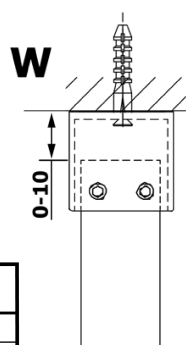

## Rozmery

**Šírka:** 900 mm

**Výška:** 2000 mm

## Vlastnosti

**Typ výplne:** NORDIC sklo

**Úprava skla:** Coated glass

**Hrúbka skla:** 8 mm

**Hmotnosť / ks:** 38.0 kg

**Balenie:** 1 ks

**Záruka:** 3 roky

Technický list

MODEL	A
GX1570	685-700
GX1580	785-800
GX1590	885-900
GX1510	985-1000
GX1511	1085-1100
GX1512	1185-1200
GX1514	1385-1400

MODEL	A
GX1470	679
GX1480	779
GX1490	879
GX1410	979
GX1411	1079
GX1412	1179
GX1413	1279
GX1414	1379
GX1570	679
GX1580	779
GX1590	879
GX1510	979
GX1511	1079
GX1512	1179
GX1514	1379