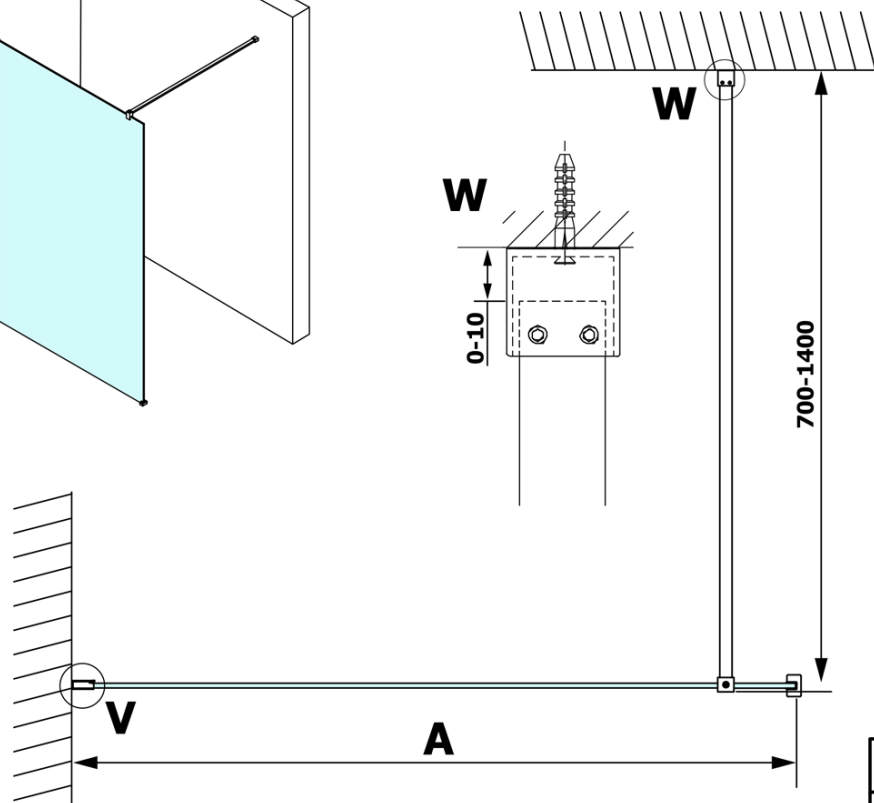

## Rozmery

**Šírka:** 900 mm

**Výška:** 2000 mm

## Vlastnosti

**Typ výplne:** NORDIC sklo

**Úprava skla:** Coated glass

**Hrúbka skla:** 8 mm

**Hmotnosť / ks:** 38.0 kg

**Balenie:** 1 ks

**Záruka:** 3 roky

Technický list

MODEL	A
GX1570	685-700
GX1580	785-800
GX1590	885-900
GX1510	985-1000
GX1511	1085-1100
GX1512	1185-1200
GX1514	1385-1400

MODEL	A
GX1470	679
GX1480	779
GX1490	879
GX1410	979
GX1411	1079
GX1412	1179
GX1413	1279
GX1414	1379
GX1570	679
GX1580	779
GX1590	879
GX1510	979
GX1511	1079
GX1512	1179
GX1514	1379