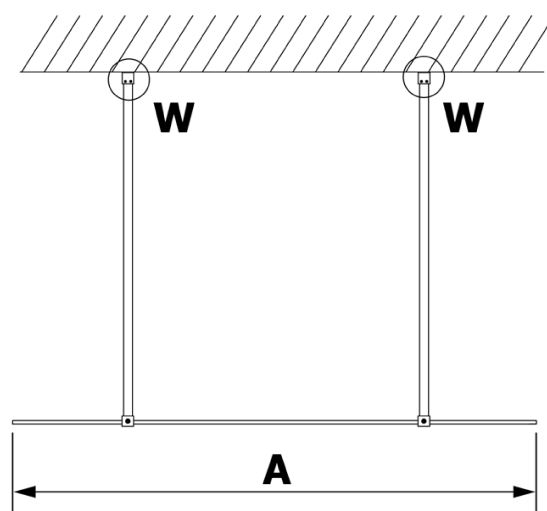

## Rozmery

**Šírka:** 900 mm

**Výška:** 2000 mm

## Vlastnosti

**Typ výplne:** NORDIC sklo

**Úprava skla:** Coated glass

**Hrúbka skla:** 8 mm

**Hmotnosť / ks:** 38.0 kg

**Balenie:** 1 ks

**Záruka:** 3 roky

Technický list

MODEL	A
GX1570	685-700
GX1580	785-800
GX1590	885-900
GX1510	985-1000
GX1511	1085-1100
GX1512	1185-1200
GX1514	1385-1400

MODEL	A
GX1470	679
GX1480	779
GX1490	879
GX1410	979
GX1411	1079
GX1412	1179
GX1413	1279
GX1414	1379
GX1570	679
GX1580	779
GX1590	879
GX1510	979
GX1511	1079
GX1512	1179
GX1514	1379