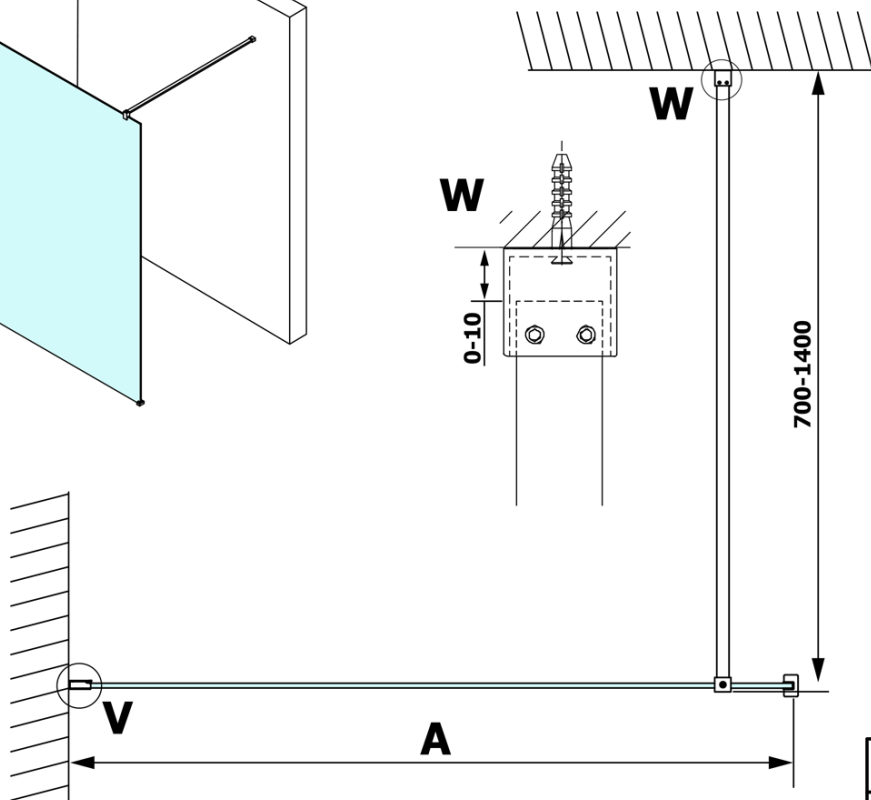

## Rozmery

**Šírka:** 900 mm

**Výška:** 2000 mm

## Vlastnosti

**Typ výplne:** NORDIC sklo

**Úprava skla:** Coated glass

**Hrúbka skla:** 8 mm

**Hmotnosť / ks:** 38.0 kg

**Balenie:** 1 ks

**Záruka:** 3 roky

Technický list

MODEL	A
GX1570	685-700
GX1580	785-800
GX1590	885-900
GX1510	985-1000
GX1511	1085-1100
GX1512	1185-1200
GX1514	1385-1400

MODEL	A
GX1470	679
GX1480	779
GX1490	879
GX1410	979
GX1411	1079
GX1412	1179
GX1413	1279
GX1414	1379
GX1570	679
GX1580	779
GX1590	879
GX1510	979
GX1511	1079
GX1512	1179
GX1514	1379