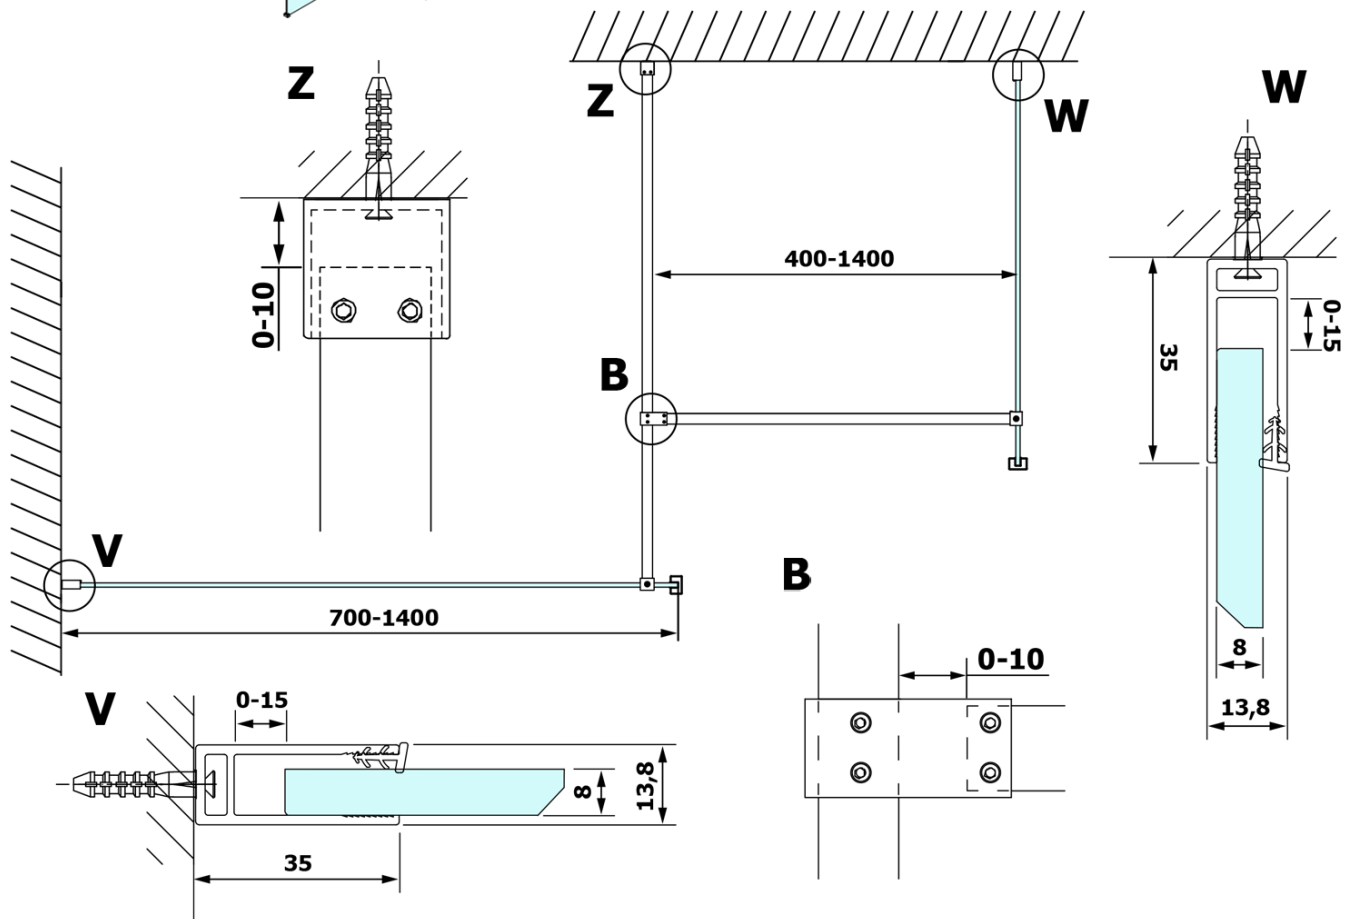

## Rozmery

**Šírka:** 900 mm

**Výška:** 2000 mm

## Vlastnosti

**Typ výplne:** NORDIC sklo

**Úprava skla:** Coated glass

**Hrúbka skla:** 8 mm

**Hmotnosť / ks:** 38.0 kg

**Balenie:** 1 ks

**Záruka:** 3 roky

Technický list

MODEL	A
GX1570	685-700
GX1580	785-800
GX1590	885-900
GX1510	985-1000
GX1511	1085-1100
GX1512	1185-1200
GX1514	1385-1400

MODEL	A
GX1470	679
GX1480	779
GX1490	879
GX1410	979
GX1411	1079
GX1412	1179
GX1413	1279
GX1414	1379
GX1570	679
GX1580	779
GX1590	879
GX1510	979
GX1511	1079
GX1512	1179
GX1514	1379