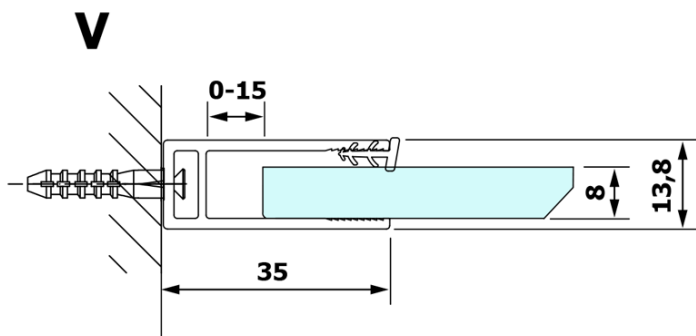

## Rozmery

**Šírka:** 900 mm

**Výška:** 2000 mm

## Vlastnosti

**Typ výplne:** NORDIC sklo

**Úprava skla:** Coated glass

**Hrúbka skla:** 8 mm

**Hmotnosť / ks:** 38.0 kg

**Balenie:** 1 ks

**Záruka:** 3 roky

Technický list

MODEL	A
GX1570	685-700
GX1580	785-800
GX1590	885-900
GX1510	985-1000
GX1511	1085-1100
GX1512	1185-1200
GX1514	1385-1400

MODEL	A
GX1470	679
GX1480	779
GX1490	879
GX1410	979
GX1411	1079
GX1412	1179
GX1413	1279
GX1414	1379
GX1570	679
GX1580	779
GX1590	879
GX1510	979
GX1511	1079
GX1512	1179
GX1514	1379