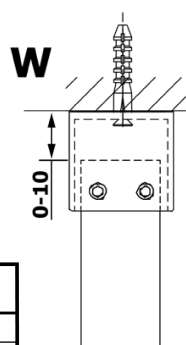

Objednací kód: GX1590

Základné informácie

Značka: Gelco

Séria: VARIO

Rozmery

Šírka: 900 mm

Výška: 2000 mm

Vlastnosti

Typ výplne: NORDIC sklo

Úprava skla: Coated glass

Hrúbka skla: 8 mm

Hmotnosť / ks: 38.0 kg

Balenie: 1 ks

Záruka: 3 roky

Technický list

MODEL	A
GX1570	685-700
GX1580	785-800
GX1590	885-900
GX1510	985-1000
GX1511	1085-1100
GX1512	1185-1200
GX1514	1385-1400

MODEL	A
GX1470	679
GX1480	779
GX1490	879
GX1410	979
GX1411	1079
GX1412	1179
GX1413	1279
GX1414	1379
GX1570	679
GX1580	779
GX1590	879
GX1510	979
GX1511	1079
GX1512	1179
GX1514	1379

MODEL	A
GX1570	685-700
GX1580	785-800
GX1590	885-900
GX1510	985-1000