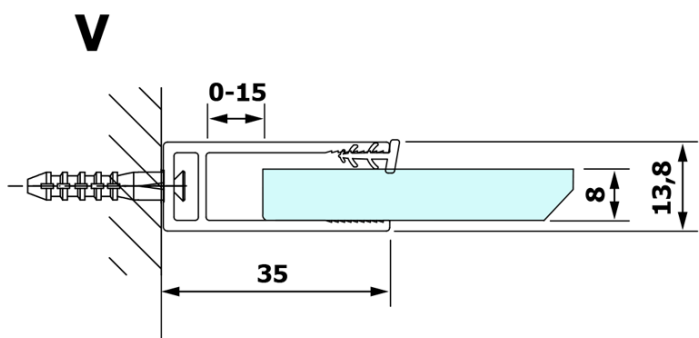

Objednací kód: GX1590

Základné informácie

Značka: Gelco

Séria: VARIO

Rozmery

Šírka: 900 mm

Výška: 2000 mm

Vlastnosti

Typ výplne: NORDIC sklo

Úprava skla: Coated glass

Hrúbka skla: 8 mm

Hmotnosť / ks: 38.0 kg

Balenie: 1 ks

Záruka: 3 roky

Technický list

MODEL	A
GX1570	685-700
GX1580	785-800
GX1590	885-900
GX1510	985-1000
GX1511	1085-1100
GX1512	1185-1200
GX1514	1385-1400

MODEL	A
GX1470	679
GX1480	779
GX1490	879
GX1410	979
GX1411	1079
GX1412	1179
GX1413	1279
GX1414	1379
GX1570	679
GX1580	779
GX1590	879
GX1510	979
GX1511	1079
GX1512	1179
GX1514	1379

MODEL	A
GX1570	685-700
GX1580	785-800
GX1590	885-900
GX1510	985-1000