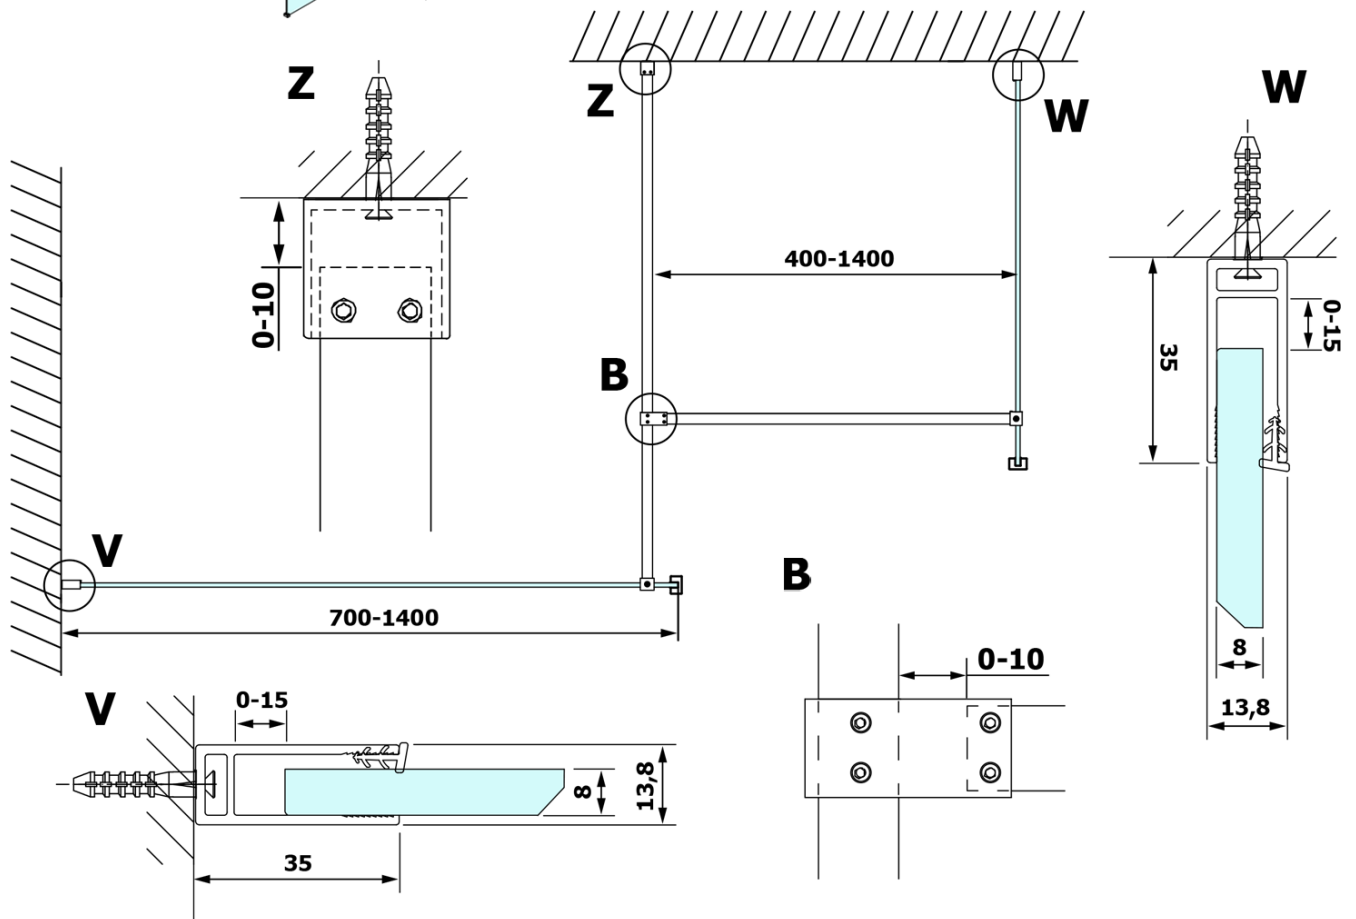

Objednací kód: GX1590

Základné informácie

Značka: Gelco

Séria: VARIO

Rozmery

Šírka: 900 mm

Výška: 2000 mm

Vlastnosti

Typ výplne: NORDIC sklo

Úprava skla: Coated glass

Hrúbka skla: 8 mm

Hmotnosť / ks: 38.0 kg

Balenie: 1 ks

Záruka: 3 roky

Technický list

MODEL	A
GX1570	685-700
GX1580	785-800
GX1590	885-900
GX1510	985-1000
GX1511	1085-1100
GX1512	1185-1200
GX1514	1385-1400

MODEL	A
GX1470	679
GX1480	779
GX1490	879
GX1410	979
GX1411	1079
GX1412	1179
GX1413	1279
GX1414	1379
GX1570	679
GX1580	779
GX1590	879
GX1510	979
GX1511	1079
GX1512	1179
GX1514	1379

MODEL	A
GX1570	685-700
GX1580	785-800
GX1590	885-900
GX1510	985-1000