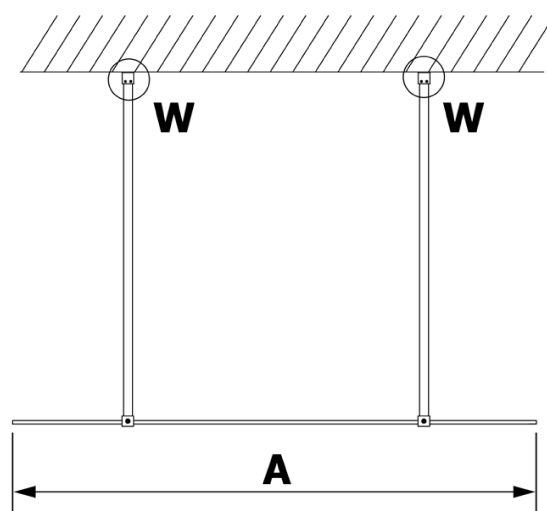

Objednací kód: GX1590

Základné informácie

Značka: Gelco

Séria: VARIO

Rozmery

Šírka: 900 mm

Výška: 2000 mm

Vlastnosti

Typ výplne: NORDIC sklo

Úprava skla: Coated glass

Hrúbka skla: 8 mm

Hmotnosť / ks: 38.0 kg

Balenie: 1 ks

Záruka: 3 roky

Technický list

MODEL	A
GX1570	685-700
GX1580	785-800
GX1590	885-900
GX1510	985-1000
GX1511	1085-1100
GX1512	1185-1200
GX1514	1385-1400

MODEL	A
GX1470	679
GX1480	779
GX1490	879
GX1410	979
GX1411	1079
GX1412	1179
GX1413	1279
GX1414	1379
GX1570	679
GX1580	779
GX1590	879
GX1510	979
GX1511	1079
GX1512	1179
GX1514	1379

MODEL	A
GX1570	685-700
GX1580	785-800
GX1590	885-900
GX1510	985-1000