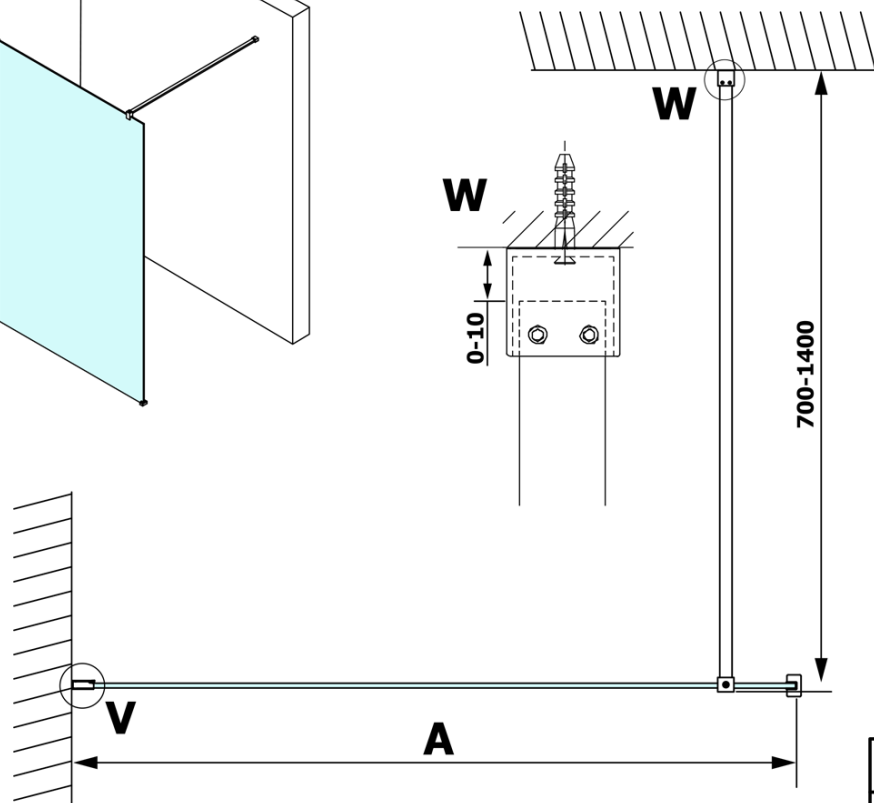

Objednací kód: GX1590

Základné informácie

Značka: Gelco

Séria: VARIO

Rozmery

Šírka: 900 mm

Výška: 2000 mm

Vlastnosti

Typ výplne: NORDIC sklo

Úprava skla: Coated glass

Hrúbka skla: 8 mm

Hmotnosť / ks: 38.0 kg

Balenie: 1 ks

Záruka: 3 roky

Technický list

MODEL	A
GX1570	685-700
GX1580	785-800
GX1590	885-900
GX1510	985-1000
GX1511	1085-1100
GX1512	1185-1200
GX1514	1385-1400

MODEL	A
GX1470	679
GX1480	779
GX1490	879
GX1410	979
GX1411	1079
GX1412	1179
GX1413	1279
GX1414	1379
GX1570	679
GX1580	779
GX1590	879
GX1510	979
GX1511	1079
GX1512	1179
GX1514	1379

MODEL	A
GX1570	685-700
GX1580	785-800
GX1590	885-900
GX1510	985-1000