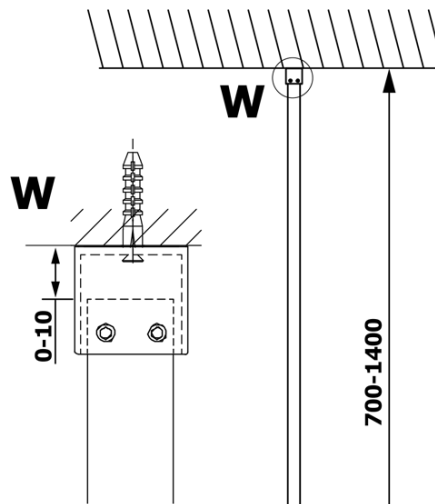

**Objednací kód:** GX1580

**Základné informácie**

**Značka:** Gelco

**Séria:** VARIO

**Rozmery**

**Šírka:** 800 mm

**Výška:** 2000 mm

**Vlastnosti**

**Typ výplne:** NORDIC sklo

**Úprava skla:** Coated glass

**Hrúbka skla:** 8 mm

**Hmotnosť / ks:** 38.0 kg

**Balenie:** 1 ks

**Záruka:** 3 roky

Technický list

MODEL	A
GX1570	685-700
GX1580	785-800
GX1590	885-900
GX1510	985-1000
GX1511	1085-1100
GX1512	1185-1200
GX1514	1385-1400

MODEL	A
GX1470	679
GX1480	779
GX1490	879
GX1410	979
GX1411	1079
GX1412	1179
GX1413	1279
GX1414	1379
GX1570	679
GX1580	779
GX1590	879
GX1510	979
GX1511	1079
GX1512	1179
GX1514	1379

MODEL	A
GX1570	685-700
GX1580	785-800
GX1590	885-900
GX1510	985-1000