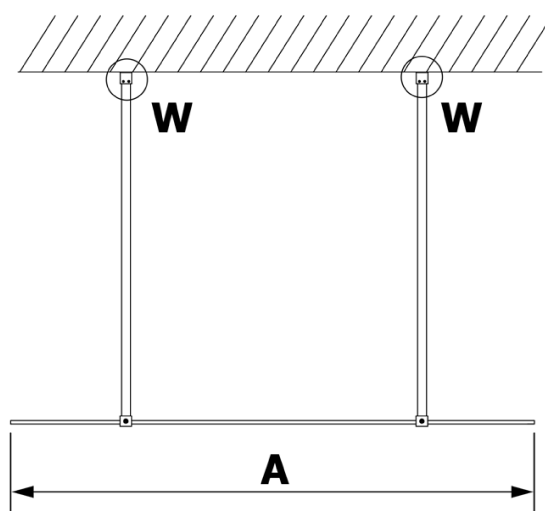

**Objednací kód:** GX1580

**Základné informácie**

**Značka:** Gelco

**Séria:** VARIO

**Rozmery**

**Šírka:** 800 mm

**Výška:** 2000 mm

**Vlastnosti**

**Typ výplne:** NORDIC sklo

**Úprava skla:** Coated glass

**Hrúbka skla:** 8 mm

**Hmotnosť / ks:** 38.0 kg

**Balenie:** 1 ks

**Záruka:** 3 roky

Technický list

MODEL	A
GX1570	685-700
GX1580	785-800
GX1590	885-900
GX1510	985-1000
GX1511	1085-1100
GX1512	1185-1200
GX1514	1385-1400

MODEL	A
GX1470	679
GX1480	779
GX1490	879
GX1410	979
GX1411	1079
GX1412	1179
GX1413	1279
GX1414	1379
GX1570	679
GX1580	779
GX1590	879
GX1510	979
GX1511	1079
GX1512	1179
GX1514	1379

MODEL	A
GX1570	685-700
GX1580	785-800
GX1590	885-900
GX1510	985-1000