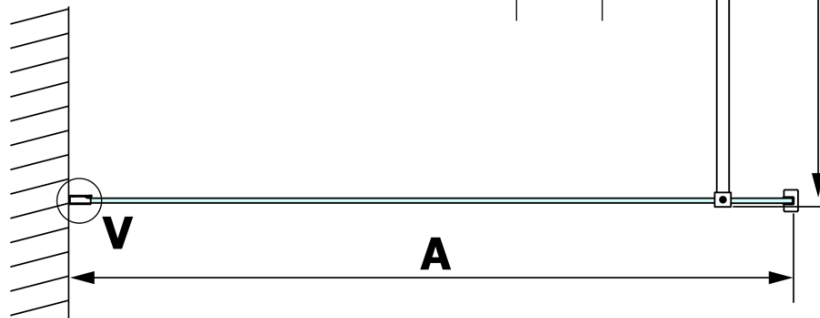

**Objednací kód:** GX1580

**Základné informácie**

**Značka:** Gelco

**Séria:** VARIO

**Rozmery**

**Šírka:** 800 mm

**Výška:** 2000 mm

**Vlastnosti**

**Typ výplne:** NORDIC sklo

**Úprava skla:** Coated glass

**Hrúbka skla:** 8 mm

**Hmotnosť / ks:** 38.0 kg

**Balenie:** 1 ks

**Záruka:** 3 roky

Technický list

MODEL	A
GX1570	685-700
GX1580	785-800
GX1590	885-900
GX1510	985-1000
GX1511	1085-1100
GX1512	1185-1200
GX1514	1385-1400

MODEL	A
GX1470	679
GX1480	779
GX1490	879
GX1410	979
GX1411	1079
GX1412	1179
GX1413	1279
GX1414	1379
GX1570	679
GX1580	779
GX1590	879
GX1510	979
GX1511	1079
GX1512	1179
GX1514	1379

MODEL	A
GX1570	685-700
GX1580	785-800
GX1590	885-900
GX1510	985-1000