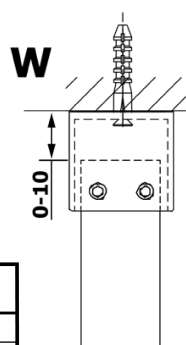

**Objednací kód:** GX1580

**Základné informácie**

**Značka:** Gelco

**Séria:** VARIO

**Rozmery**

**Šírka:** 800 mm

**Výška:** 2000 mm

**Vlastnosti**

**Typ výplne:** NORDIC sklo

**Úprava skla:** Coated glass

**Hrúbka skla:** 8 mm

**Hmotnosť / ks:** 38.0 kg

**Balenie:** 1 ks

**Záruka:** 3 roky

Technický list

MODEL	A
GX1570	685-700
GX1580	785-800
GX1590	885-900
GX1510	985-1000
GX1511	1085-1100
GX1512	1185-1200
GX1514	1385-1400

MODEL	A
GX1470	679
GX1480	779
GX1490	879
GX1410	979
GX1411	1079
GX1412	1179
GX1413	1279
GX1414	1379
GX1570	679
GX1580	779
GX1590	879
GX1510	979
GX1511	1079
GX1512	1179
GX1514	1379

MODEL	A
GX1570	685-700
GX1580	785-800
GX1590	885-900
GX1510	985-1000