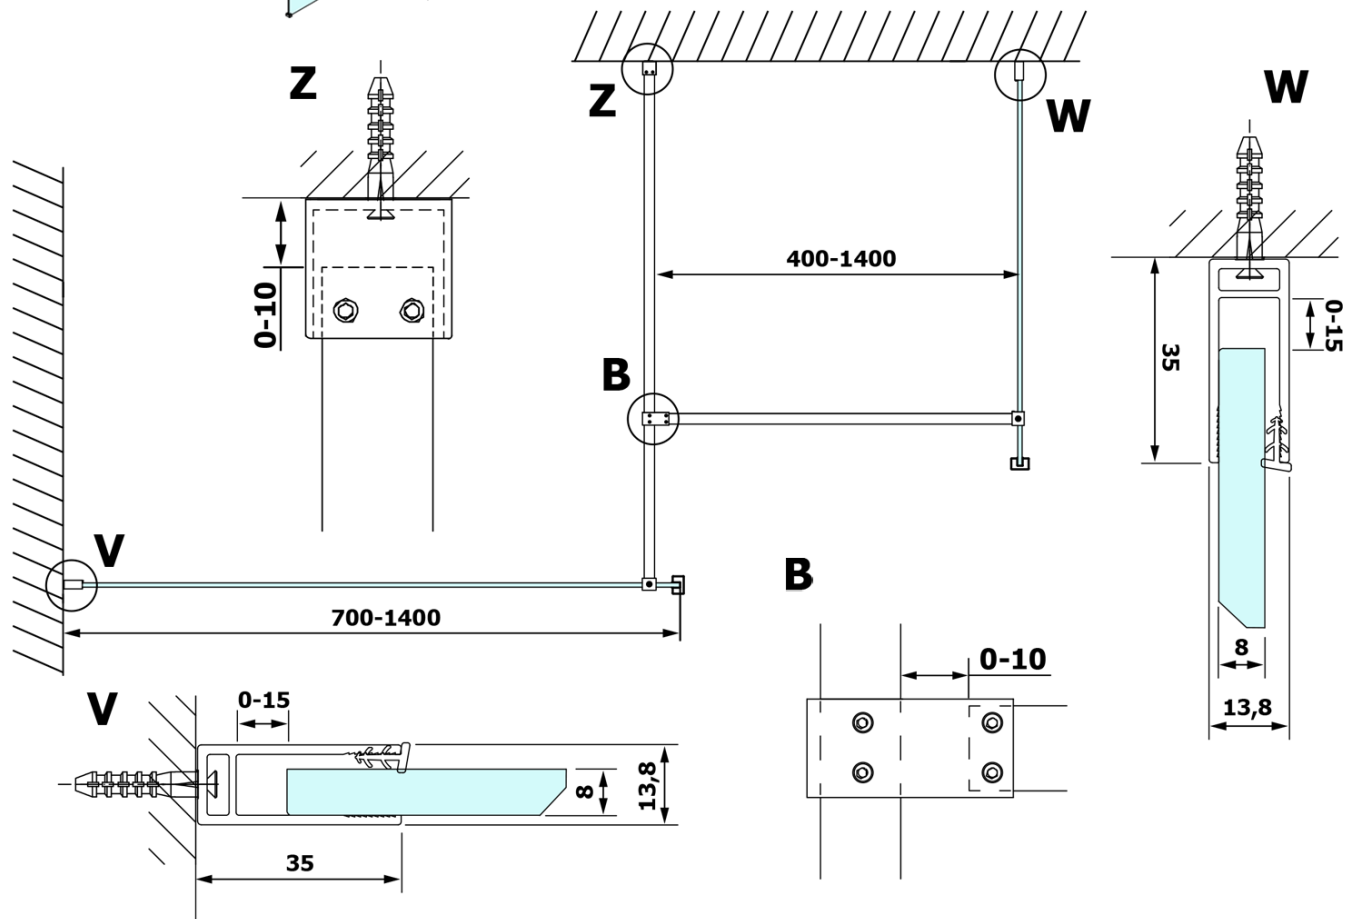

**Objednací kód:** GX1580

**Základné informácie**

**Značka:** Gelco

**Séria:** VARIO

**Rozmery**

**Šírka:** 800 mm

**Výška:** 2000 mm

**Vlastnosti**

**Typ výplne:** NORDIC sklo

**Úprava skla:** Coated glass

**Hrúbka skla:** 8 mm

**Hmotnosť / ks:** 38.0 kg

**Balenie:** 1 ks

**Záruka:** 3 roky

Technický list

MODEL	A
GX1570	685-700
GX1580	785-800
GX1590	885-900
GX1510	985-1000
GX1511	1085-1100
GX1512	1185-1200
GX1514	1385-1400

MODEL	A
GX1470	679
GX1480	779
GX1490	879
GX1410	979
GX1411	1079
GX1412	1179
GX1413	1279
GX1414	1379
GX1570	679
GX1580	779
GX1590	879
GX1510	979
GX1511	1079
GX1512	1179
GX1514	1379

MODEL	A
GX1570	685-700
GX1580	785-800
GX1590	885-900
GX1510	985-1000