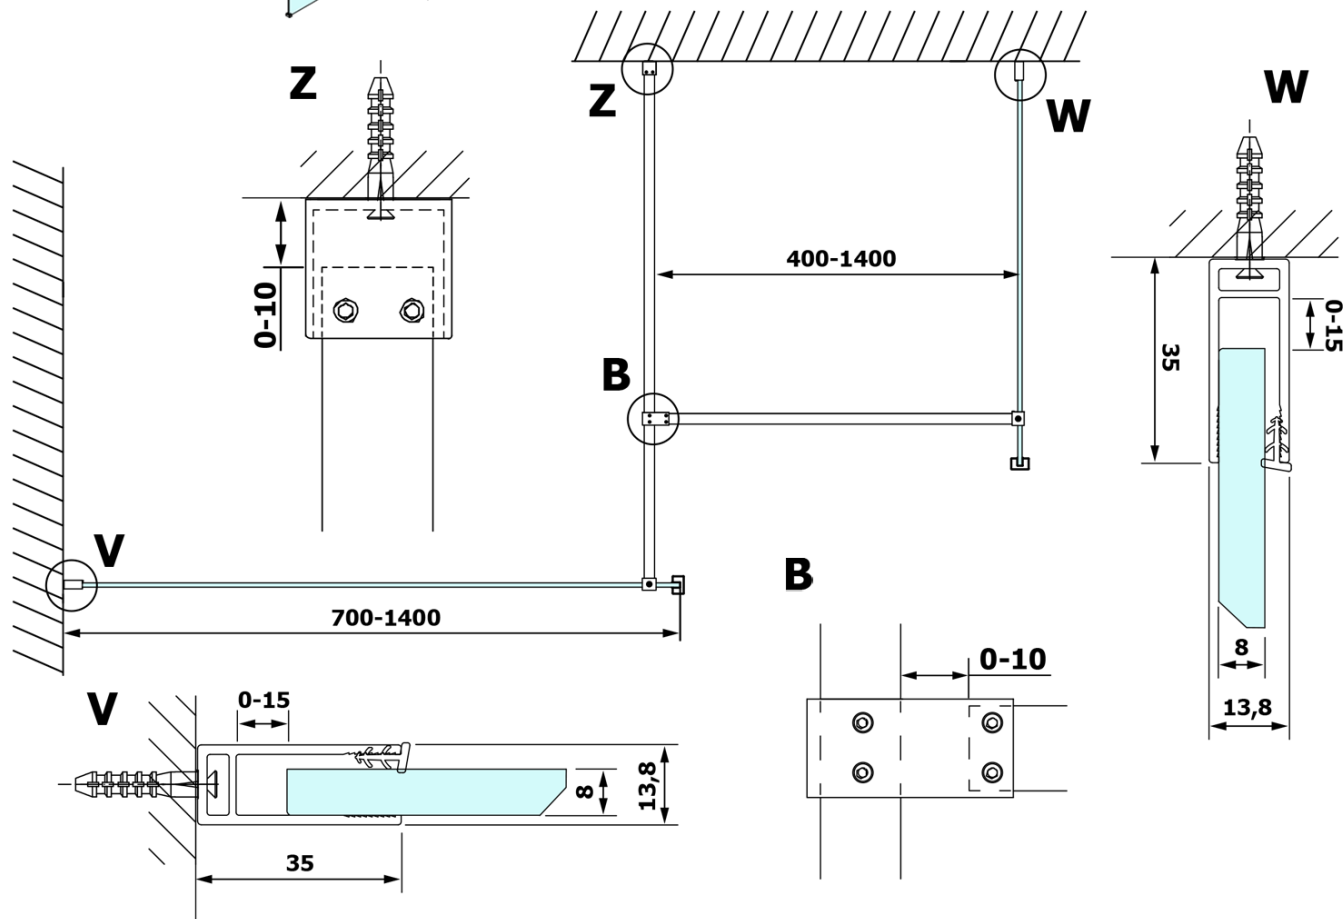

**Objednací kód:** GX1580

**Základné informácie**

**Značka:** Gelco

**Séria:** VARIO

**Rozmery**

**Šírka:** 800 mm

**Výška:** 2000 mm

**Vlastnosti**

**Typ výplne:** NORDIC sklo

**Úprava skla:** Coated glass

**Hrúbka skla:** 8 mm

**Hmotnosť / ks:** 38.0 kg

**Balenie:** 1 ks

**Záruka:** 3 roky

Technický list

MODEL	A
GX1570	685-700
GX1580	785-800
GX1590	885-900
GX1510	985-1000
GX1511	1085-1100
GX1512	1185-1200
GX1514	1385-1400

MODEL	A
GX1470	679
GX1480	779
GX1490	879
GX1410	979
GX1411	1079
GX1412	1179
GX1413	1279
GX1414	1379
GX1570	679
GX1580	779
GX1590	879
GX1510	979
GX1511	1079
GX1512	1179
GX1514	1379

MODEL	A
GX1570	685-700
GX1580	785-800
GX1590	885-900
GX1510	985-1000