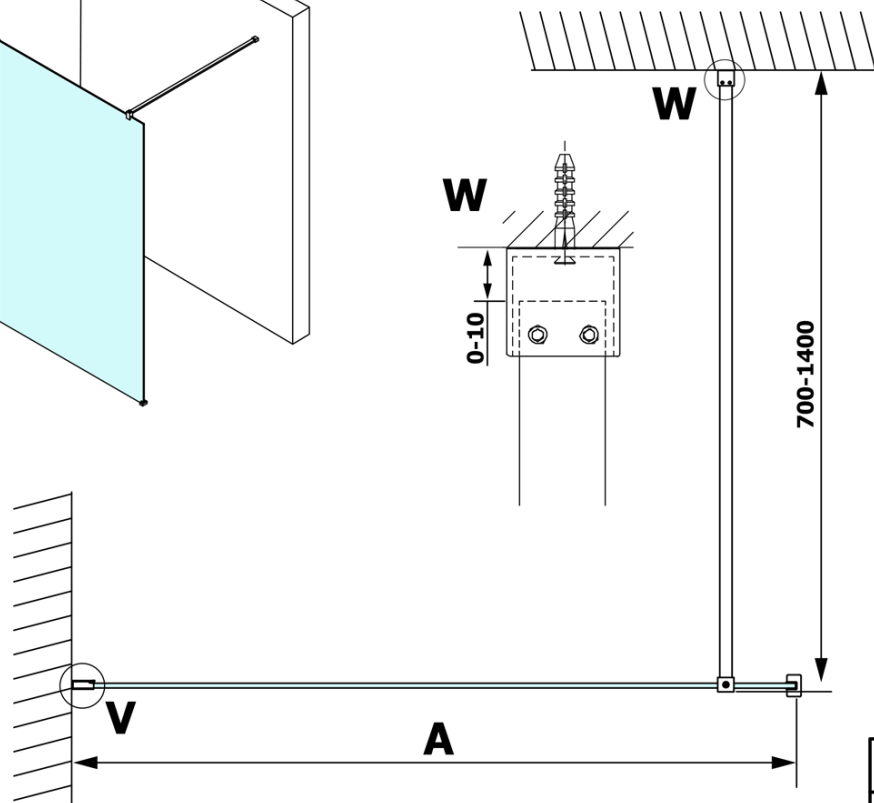

**Objednací kód:** GX1580

**Základné informácie**

**Značka:** Gelco

**Séria:** VARIO

**Rozmery**

**Šírka:** 800 mm

**Výška:** 2000 mm

**Vlastnosti**

**Typ výplne:** NORDIC sklo

**Úprava skla:** Coated glass

**Hrúbka skla:** 8 mm

**Hmotnosť / ks:** 38.0 kg

**Balenie:** 1 ks

**Záruka:** 3 roky

Technický list

MODEL	A
GX1570	685-700
GX1580	785-800
GX1590	885-900
GX1510	985-1000
GX1511	1085-1100
GX1512	1185-1200
GX1514	1385-1400

MODEL	A
GX1470	679
GX1480	779
GX1490	879
GX1410	979
GX1411	1079
GX1412	1179
GX1413	1279
GX1414	1379
GX1570	679
GX1580	779
GX1590	879
GX1510	979
GX1511	1079
GX1512	1179
GX1514	1379

MODEL	A
GX1570	685-700
GX1580	785-800
GX1590	885-900
GX1510	985-1000