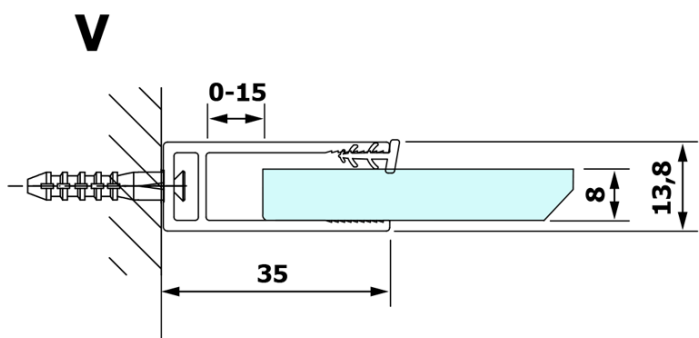

**Objednací kód:** GX1580

**Základné informácie**

**Značka:** Gelco

**Séria:** VARIO

**Rozmery**

**Šírka:** 800 mm

**Výška:** 2000 mm

**Vlastnosti**

**Typ výplne:** NORDIC sklo

**Úprava skla:** Coated glass

**Hrúbka skla:** 8 mm

**Hmotnosť / ks:** 38.0 kg

**Balenie:** 1 ks

**Záruka:** 3 roky

Technický list

MODEL	A
GX1570	685-700
GX1580	785-800
GX1590	885-900
GX1510	985-1000
GX1511	1085-1100
GX1512	1185-1200
GX1514	1385-1400

MODEL	A
GX1470	679
GX1480	779
GX1490	879
GX1410	979
GX1411	1079
GX1412	1179
GX1413	1279
GX1414	1379
GX1570	679
GX1580	779
GX1590	879
GX1510	979
GX1511	1079
GX1512	1179
GX1514	1379

MODEL	A
GX1570	685-700
GX1580	785-800
GX1590	885-900
GX1510	985-1000