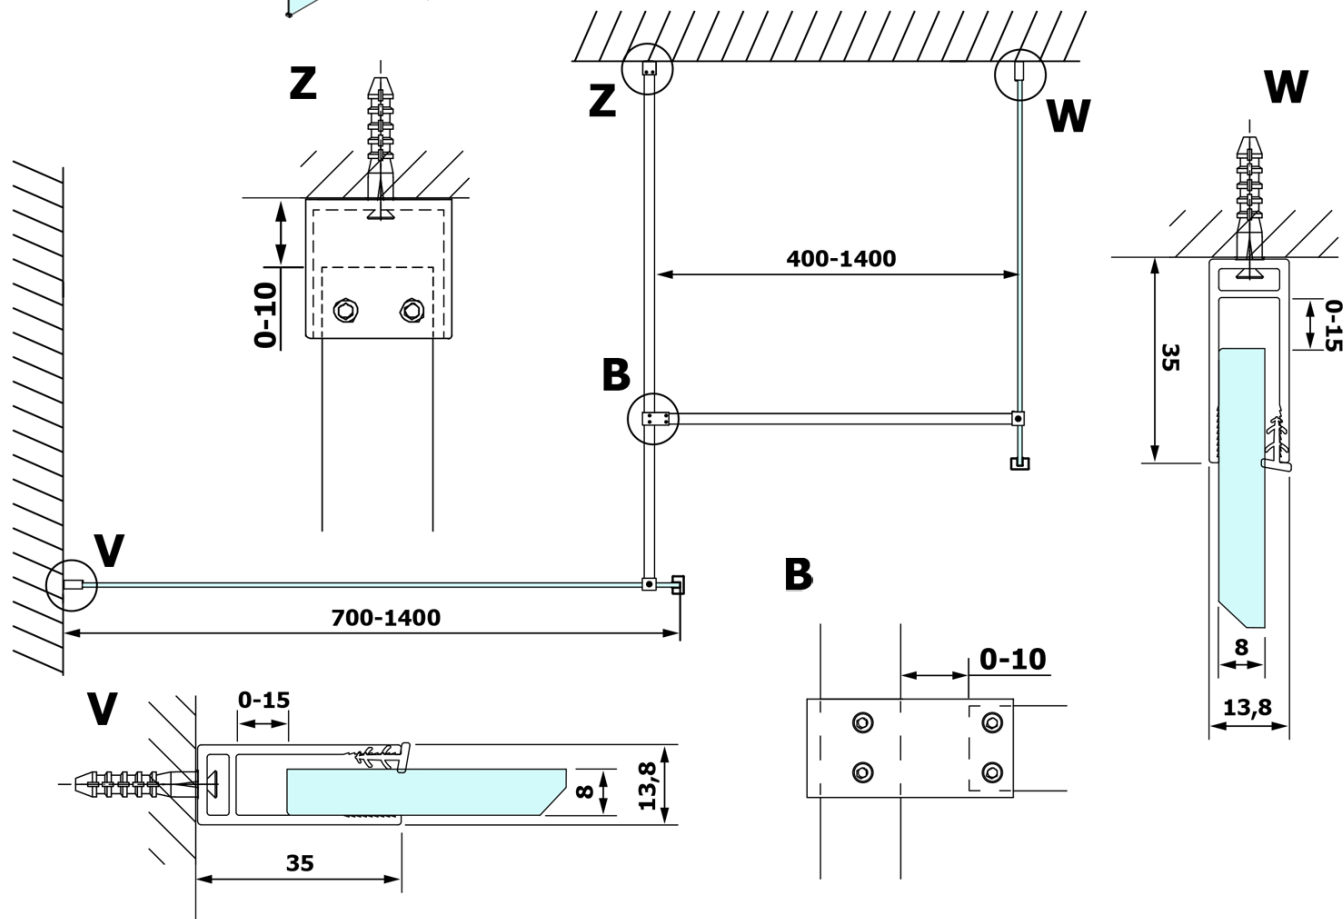

Objednací kód: GX1580

Základné informácie

Značka: Gelco

Séria: VARIO

Rozmery

Šírka: 800 mm

Výška: 2000 mm

Vlastnosti

Typ výplne: NORDIC sklo

Úprava skla: Coated glass

Hrúbka skla: 8 mm

Hmotnosť / ks: 38.0 kg

Balenie: 1 ks

Záruka: 3 roky

Technický list

MODEL	A
GX1570	685-700
GX1580	785-800
GX1590	885-900
GX1510	985-1000
GX1511	1085-1100
GX1512	1185-1200
GX1514	1385-1400

MODEL	A
GX1470	679
GX1480	779
GX1490	879
GX1410	979
GX1411	1079
GX1412	1179
GX1413	1279
GX1414	1379
GX1570	679
GX1580	779
GX1590	879
GX1510	979
GX1511	1079
GX1512	1179
GX1514	1379

MODEL	A
GX1570	685-700
GX1580	785-800
GX1590	885-900
GX1510	985-1000