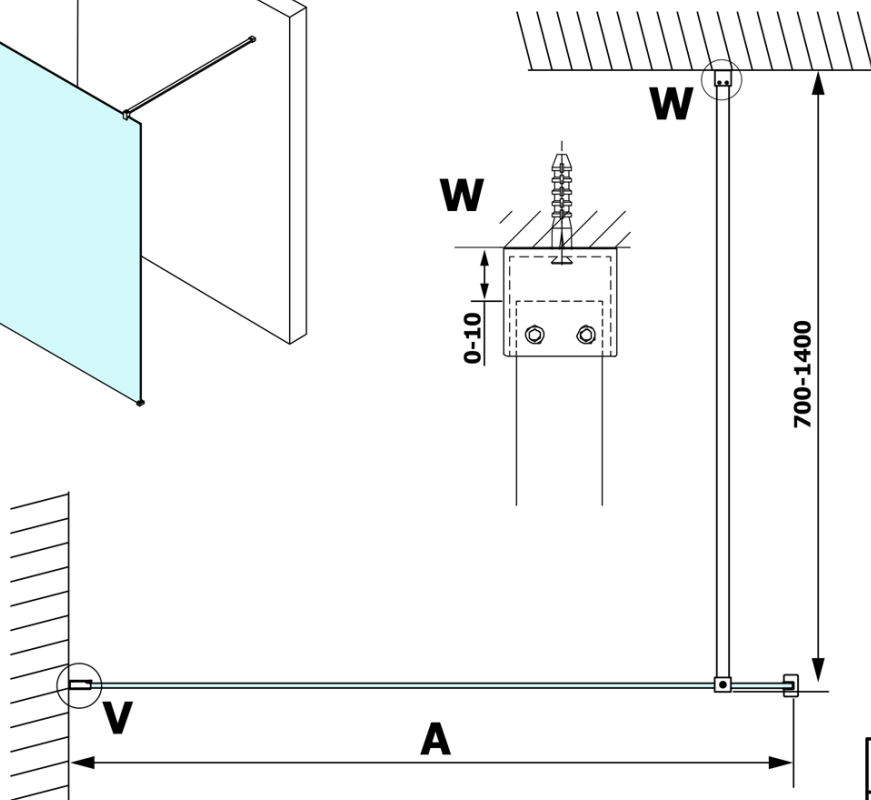

Objednací kód: GX1580

Základné informácie

Značka: Gelco

Séria: VARIO

Rozmery

Šírka: 800 mm

Výška: 2000 mm

Vlastnosti

Typ výplne: NORDIC sklo

Úprava skla: Coated glass

Hrúbka skla: 8 mm

Hmotnosť / ks: 38.0 kg

Balenie: 1 ks

Záruka: 3 roky

Technický list

MODEL	A
GX1570	685-700
GX1580	785-800
GX1590	885-900
GX1510	985-1000
GX1511	1085-1100
GX1512	1185-1200
GX1514	1385-1400

MODEL	A
GX1470	679
GX1480	779
GX1490	879
GX1410	979
GX1411	1079
GX1412	1179
GX1413	1279
GX1414	1379
GX1570	679
GX1580	779
GX1590	879
GX1510	979
GX1511	1079
GX1512	1179
GX1514	1379

MODEL	A
GX1570	685-700
GX1580	785-800
GX1590	885-900
GX1510	985-1000