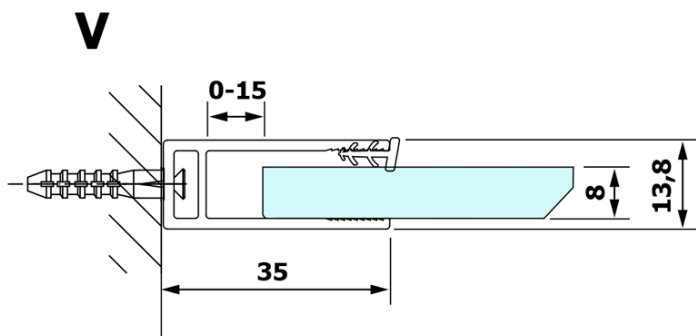

Objednací kód: GX1580

Základné informácie

Značka: Gelco

Séria: VARIO

Rozmery

Šírka: 800 mm

Výška: 2000 mm

Vlastnosti

Typ výplne: NORDIC sklo

Úprava skla: Coated glass

Hrúbka skla: 8 mm

Hmotnosť / ks: 38.0 kg

Balenie: 1 ks

Záruka: 3 roky

Technický list

MODEL	A
GX1570	685-700
GX1580	785-800
GX1590	885-900
GX1510	985-1000
GX1511	1085-1100
GX1512	1185-1200
GX1514	1385-1400

MODEL	A
GX1470	679
GX1480	779
GX1490	879
GX1410	979
GX1411	1079
GX1412	1179
GX1413	1279
GX1414	1379
GX1570	679
GX1580	779
GX1590	879
GX1510	979
GX1511	1079
GX1512	1179
GX1514	1379

MODEL	A
GX1570	685-700
GX1580	785-800
GX1590	885-900
GX1510	985-1000