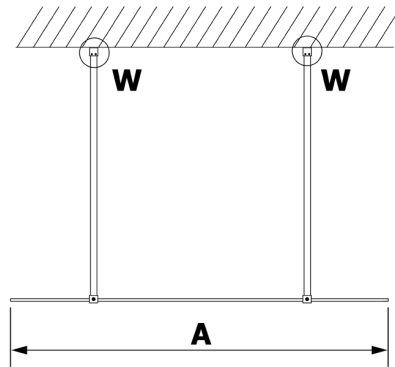

VARIO nordic sklo 800x2000mm

Objednáací kód: GX1580

Rozměry

Šířka: 800 mm
Výška: 2000 mm

Vlastnosti

Záruka: 3 roky

Technický list

MODEL	A
GX1570	685-700
GX1580	785-800
GX1590	885-900
GX1510	985-1000
GX1511	1085-1100
GX1512	1185-1200
GX1514	1385-1400

MODEL	A
GX1470	679
GX1480	779
GX1490	879
GX1410	979
GX1411	1079
GX1412	1179
GX1413	1279
GX1414	1379
GX1570	679
GX1580	779
GX1590	879
GX1510	979
GX1511	1079
GX1512	1179
GX1514	1379

MODEL	A
GX1570	685-700
GX1580	785-800
GX1590	885-900
GX1510	985-1000