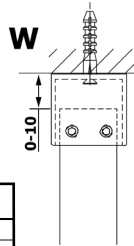

VARIO nordic sklo 800x2000mm

Objednáací kód: GX1580

Rozměry

Šířka: 800 mm
Výška: 2000 mm

Vlastnosti

Záruka: 3 roky

Technický list

MODEL	A
GX1570	685-700
GX1580	785-800
GX1590	885-900
GX1510	985-1000
GX1511	1085-1100
GX1512	1185-1200
GX1514	1385-1400

MODEL	A
GX1470	679
GX1480	779
GX1490	879
GX1410	979
GX1411	1079
GX1412	1179
GX1413	1279
GX1414	1379
GX1570	679
GX1580	779
GX1590	879
GX1510	979
GX1511	1079
GX1512	1179
GX1514	1379

MODEL	A
GX1570	685-700
GX1580	785-800
GX1590	885-900
GX1510	985-1000