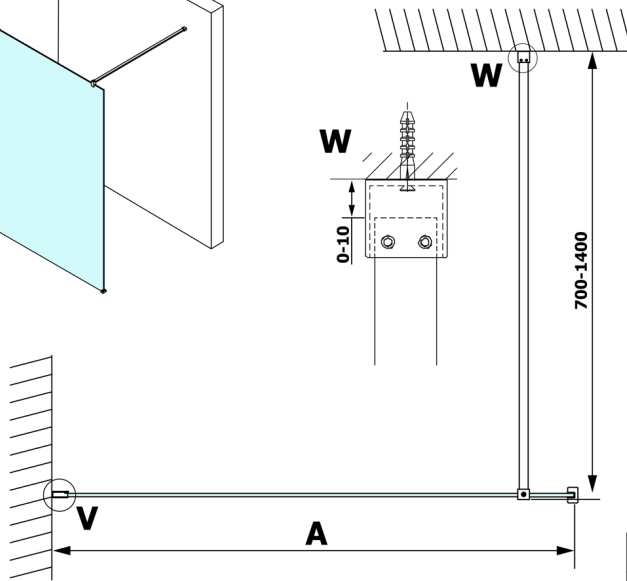

VARIO nordic sklo 800x2000mm

Objednáací kód: GX1580

Rozměry

Šířka: 800 mm
Výška: 2000 mm

Vlastnosti

Záruka: 3 roky

Technický list

MODEL	A
GX1570	685-700
GX1580	785-800
GX1590	885-900
GX1510	985-1000
GX1511	1085-1100
GX1512	1185-1200
GX1514	1385-1400

MODEL	A
GX1470	679
GX1480	779
GX1490	879
GX1410	979
GX1411	1079
GX1412	1179
GX1413	1279
GX1414	1379
GX1570	679
GX1580	779
GX1590	879
GX1510	979
GX1511	1079
GX1512	1179
GX1514	1379

MODEL	A
GX1570	685-700
GX1580	785-800
GX1590	885-900
GX1510	985-1000