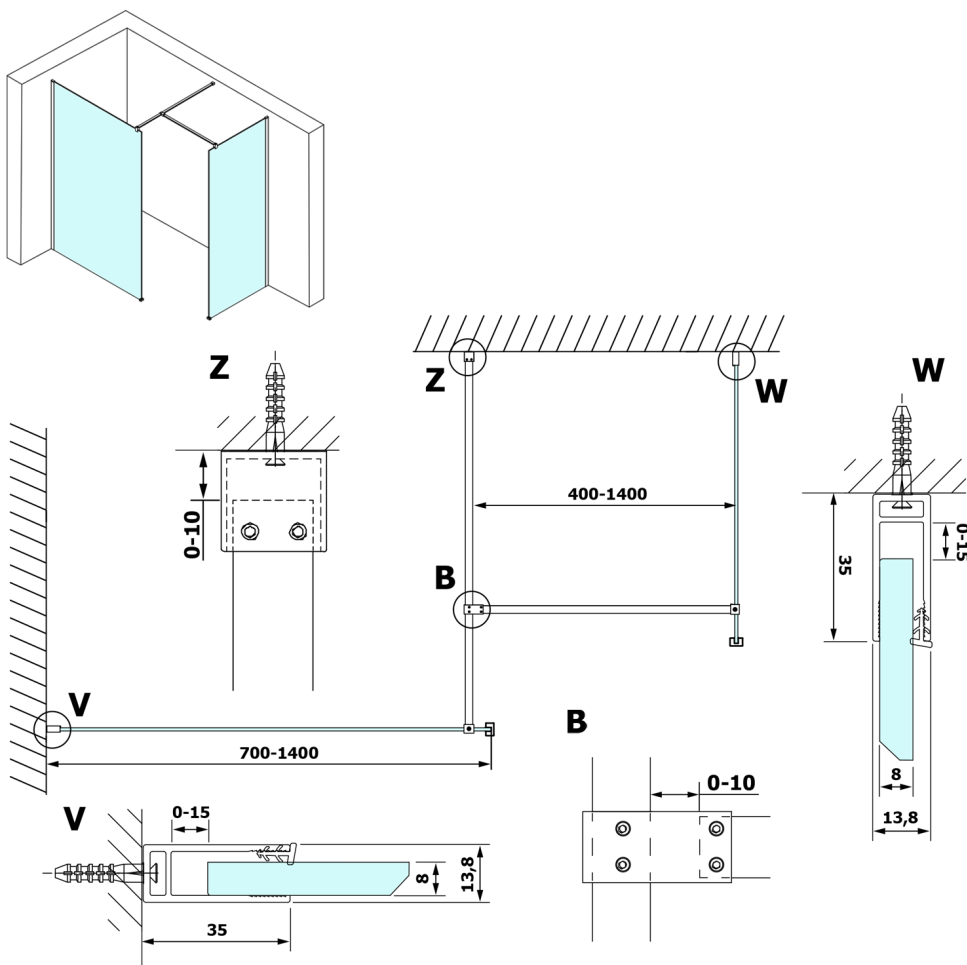

VARIO nordic sklo 800x2000mm

Objednáací kód: GX1580

Rozměry

Šířka: 800 mm
Výška: 2000 mm

Vlastnosti

Záruka: 3 roky

Technický list

MODEL	A
GX1570	685-700
GX1580	785-800
GX1590	885-900
GX1510	985-1000
GX1511	1085-1100
GX1512	1185-1200
GX1514	1385-1400

MODEL	A
GX1470	679
GX1480	779
GX1490	879
GX1410	979
GX1411	1079
GX1412	1179
GX1413	1279
GX1414	1379
GX1570	679
GX1580	779
GX1590	879
GX1510	979
GX1511	1079
GX1512	1179
GX1514	1379

MODEL	A
GX1570	685-700
GX1580	785-800
GX1590	885-900
GX1510	985-1000