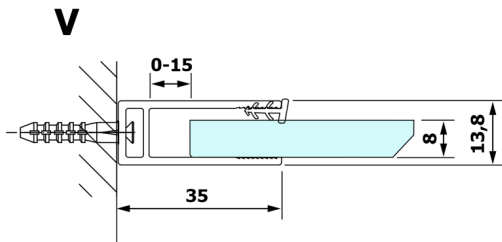

VARIO nordic sklo 800x2000mm

Objednáací kód: GX1580

Rozměry

Šířka: 800 mm
Výška: 2000 mm

Vlastnosti

Záruka: 3 roky

Technický list

MODEL	A
GX1570	685-700
GX1580	785-800
GX1590	885-900
GX1510	985-1000
GX1511	1085-1100
GX1512	1185-1200
GX1514	1385-1400

MODEL	A
GX1470	679
GX1480	779
GX1490	879
GX1410	979
GX1411	1079
GX1412	1179
GX1413	1279
GX1414	1379
GX1570	679
GX1580	779
GX1590	879
GX1510	979
GX1511	1079
GX1512	1179
GX1514	1379

MODEL	A
GX1570	685-700
GX1580	785-800
GX1590	885-900
GX1510	985-1000