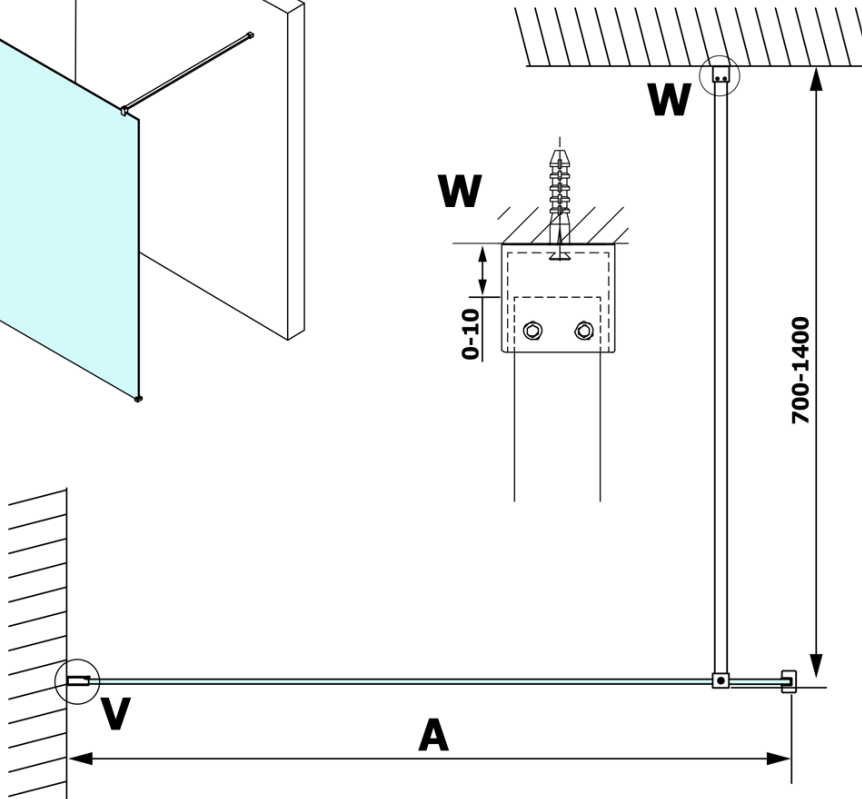

Objednací kód: GX1570

Základné informácie

Značka: Gelco

Séria: VARIO

Rozmery

Šírka: 700 mm

Výška: 2000 mm

Vlastnosti

Typ výplne: NORDIC sklo

Úprava skla: Coated glass

Hrúbka skla: 8 mm

Hmotnosť / ks: 31.0 kg

Balenie: 1 ks

Záruka: 3 roky

Technický list

MODEL	A
GX1570	685-700
GX1580	785-800
GX1590	885-900
GX1510	985-1000
GX1511	1085-1100
GX1512	1185-1200
GX1514	1385-1400

MODEL	A
GX1470	679
GX1480	779
GX1490	879
GX1410	979
GX1411	1079
GX1412	1179
GX1413	1279
GX1414	1379
GX1570	679
GX1580	779
GX1590	879
GX1510	979
GX1511	1079
GX1512	1179
GX1514	1379

MODEL	A
GX1570	685-700
GX1580	785-800
GX1590	885-900
GX1510	985-1000