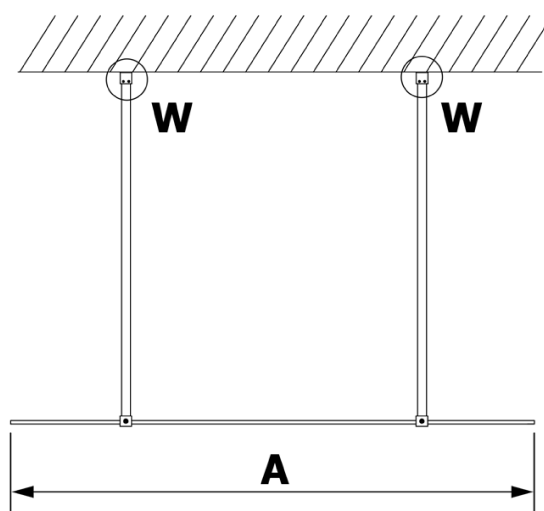

Objednací kód: GX1570

Základné informácie

Značka: Gelco

Séria: VARIO

Rozmery

Šírka: 700 mm

Výška: 2000 mm

Vlastnosti

Typ výplne: NORDIC sklo

Úprava skla: Coated glass

Hrúbka skla: 8 mm

Hmotnosť / ks: 31.0 kg

Balenie: 1 ks

Záruka: 3 roky

Technický list

MODEL	A
GX1570	685-700
GX1580	785-800
GX1590	885-900
GX1510	985-1000
GX1511	1085-1100
GX1512	1185-1200
GX1514	1385-1400

MODEL	A
GX1470	679
GX1480	779
GX1490	879
GX1410	979
GX1411	1079
GX1412	1179
GX1413	1279
GX1414	1379
GX1570	679
GX1580	779
GX1590	879
GX1510	979
GX1511	1079
GX1512	1179
GX1514	1379

MODEL	A
GX1570	685-700
GX1580	785-800
GX1590	885-900
GX1510	985-1000