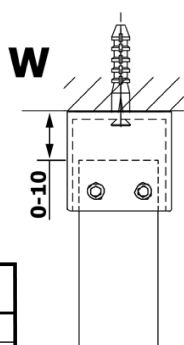

Objednací kód: GX1570

Základné informácie

Značka: Gelco

Séria: VARIO

Rozmery

Šírka: 700 mm

Výška: 2000 mm

Vlastnosti

Typ výplne: NORDIC sklo

Úprava skla: Coated glass

Hrúbka skla: 8 mm

Hmotnosť / ks: 31.0 kg

Balenie: 1 ks

Záruka: 3 roky

Technický list

MODEL	A
GX1570	685-700
GX1580	785-800
GX1590	885-900
GX1510	985-1000
GX1511	1085-1100
GX1512	1185-1200
GX1514	1385-1400

MODEL	A
GX1470	679
GX1480	779
GX1490	879
GX1410	979
GX1411	1079
GX1412	1179
GX1413	1279
GX1414	1379
GX1570	679
GX1580	779
GX1590	879
GX1510	979
GX1511	1079
GX1512	1179
GX1514	1379

MODEL	A
GX1570	685-700
GX1580	785-800
GX1590	885-900
GX1510	985-1000