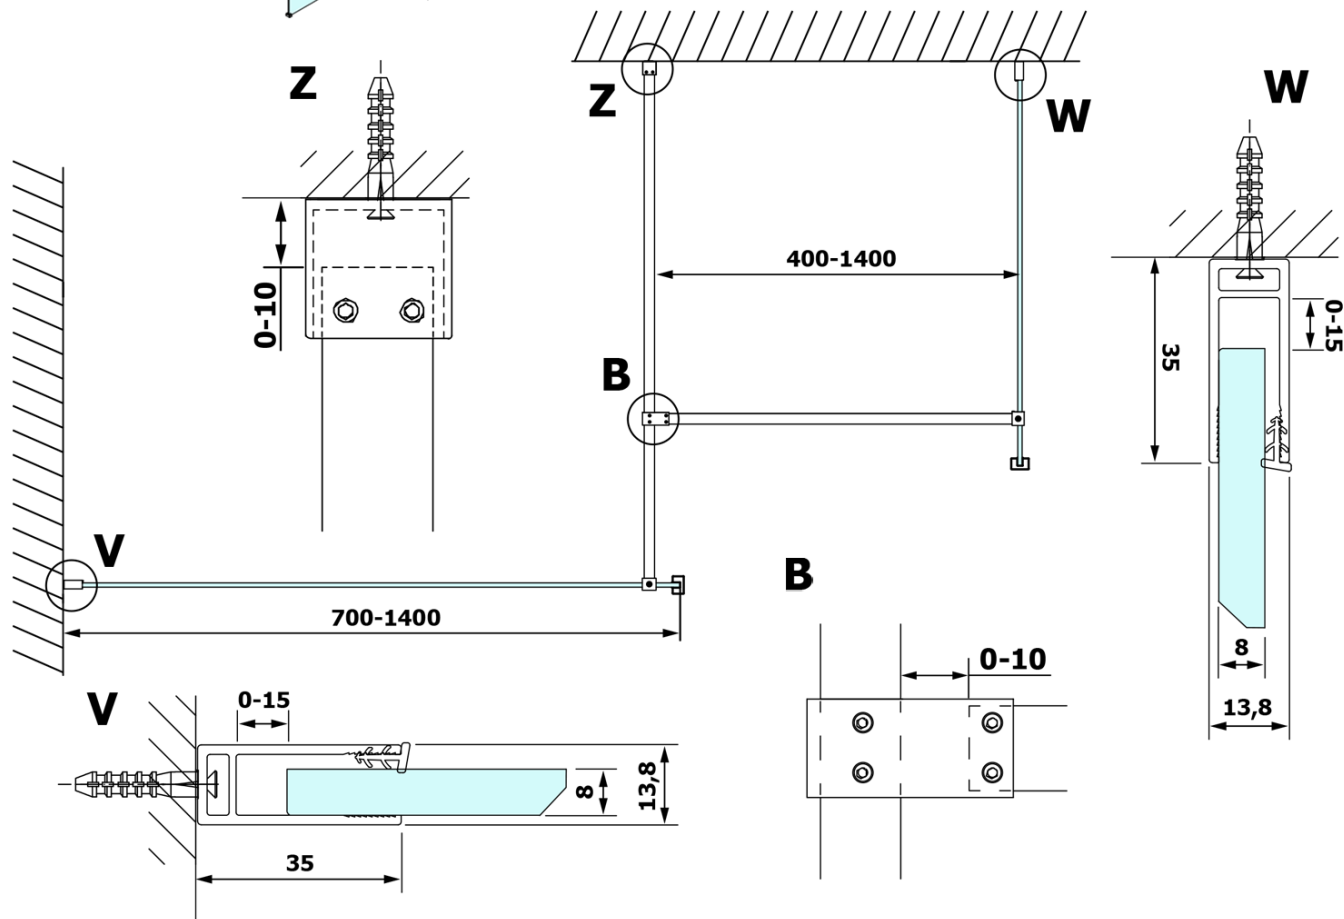

Objednací kód: GX1570

Základné informácie

Značka: Gelco

Séria: VARIO

Rozmery

Šírka: 700 mm

Výška: 2000 mm

Vlastnosti

Typ výplne: NORDIC sklo

Úprava skla: Coated glass

Hrúbka skla: 8 mm

Hmotnosť / ks: 31.0 kg

Balenie: 1 ks

Záruka: 3 roky

Technický list

MODEL	A
GX1570	685-700
GX1580	785-800
GX1590	885-900
GX1510	985-1000
GX1511	1085-1100
GX1512	1185-1200
GX1514	1385-1400

MODEL	A
GX1470	679
GX1480	779
GX1490	879
GX1410	979
GX1411	1079
GX1412	1179
GX1413	1279
GX1414	1379
GX1570	679
GX1580	779
GX1590	879
GX1510	979
GX1511	1079
GX1512	1179
GX1514	1379

MODEL	A
GX1570	685-700
GX1580	785-800
GX1590	885-900
GX1510	985-1000