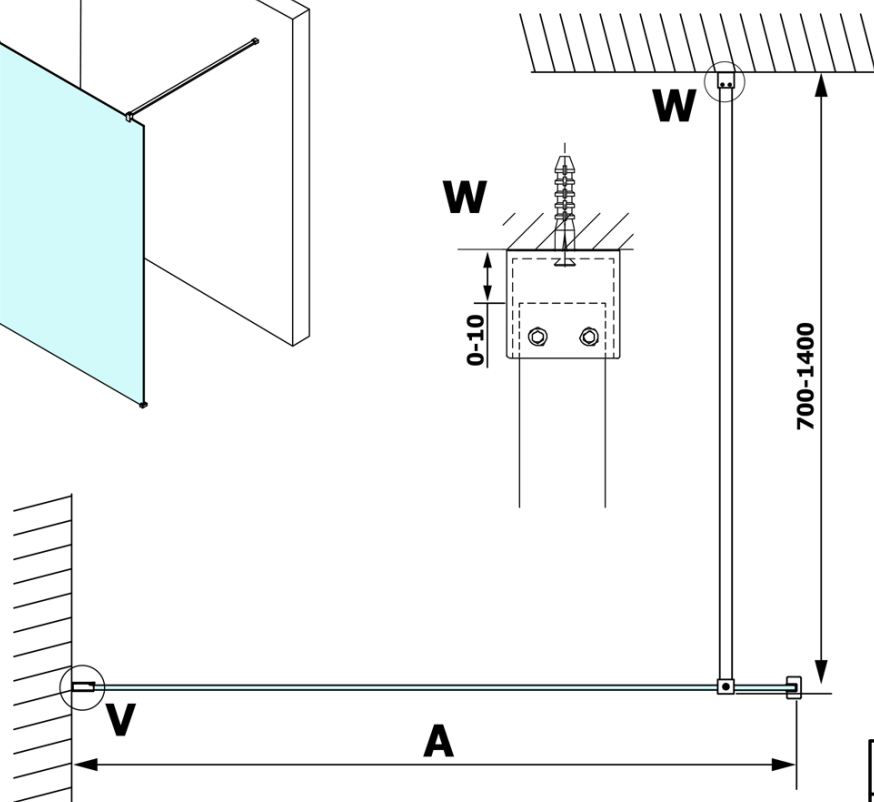

**Objednací kód:** GX1570

**Základné informácie**

**Značka:** Gelco

**Séria:** VARIO

**Rozmery**

**Šírka:** 700 mm

**Výška:** 2000 mm

**Vlastnosti**

**Typ výplne:** NORDIC sklo

**Úprava skla:** Coated glass

**Hrúbka skla:** 8 mm

**Hmotnosť / ks:** 31.0 kg

**Balenie:** 1 ks

**Záruka:** 3 roky

Technický list

MODEL	A
GX1570	685-700
GX1580	785-800
GX1590	885-900
GX1510	985-1000
GX1511	1085-1100
GX1512	1185-1200
GX1514	1385-1400

MODEL	A
GX1470	679
GX1480	779
GX1490	879
GX1410	979
GX1411	1079
GX1412	1179
GX1413	1279
GX1414	1379
GX1570	679
GX1580	779
GX1590	879
GX1510	979
GX1511	1079
GX1512	1179
GX1514	1379

MODEL	A
GX1570	685-700
GX1580	785-800
GX1590	885-900
GX1510	985-1000