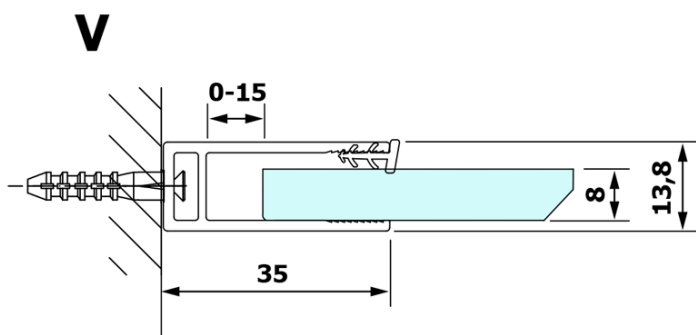

**Objednací kód:** GX1570

**Základné informácie**

**Značka:** Gelco

**Séria:** VARIO

**Rozmery**

**Šírka:** 700 mm

**Výška:** 2000 mm

**Vlastnosti**

**Typ výplne:** NORDIC sklo

**Úprava skla:** Coated glass

**Hrúbka skla:** 8 mm

**Hmotnosť / ks:** 31.0 kg

**Balenie:** 1 ks

**Záruka:** 3 roky

Technický list

MODEL	A
GX1570	685-700
GX1580	785-800
GX1590	885-900
GX1510	985-1000
GX1511	1085-1100
GX1512	1185-1200
GX1514	1385-1400

MODEL	A
GX1470	679
GX1480	779
GX1490	879
GX1410	979
GX1411	1079
GX1412	1179
GX1413	1279
GX1414	1379
GX1570	679
GX1580	779
GX1590	879
GX1510	979
GX1511	1079
GX1512	1179
GX1514	1379

MODEL	A
GX1570	685-700
GX1580	785-800
GX1590	885-900
GX1510	985-1000