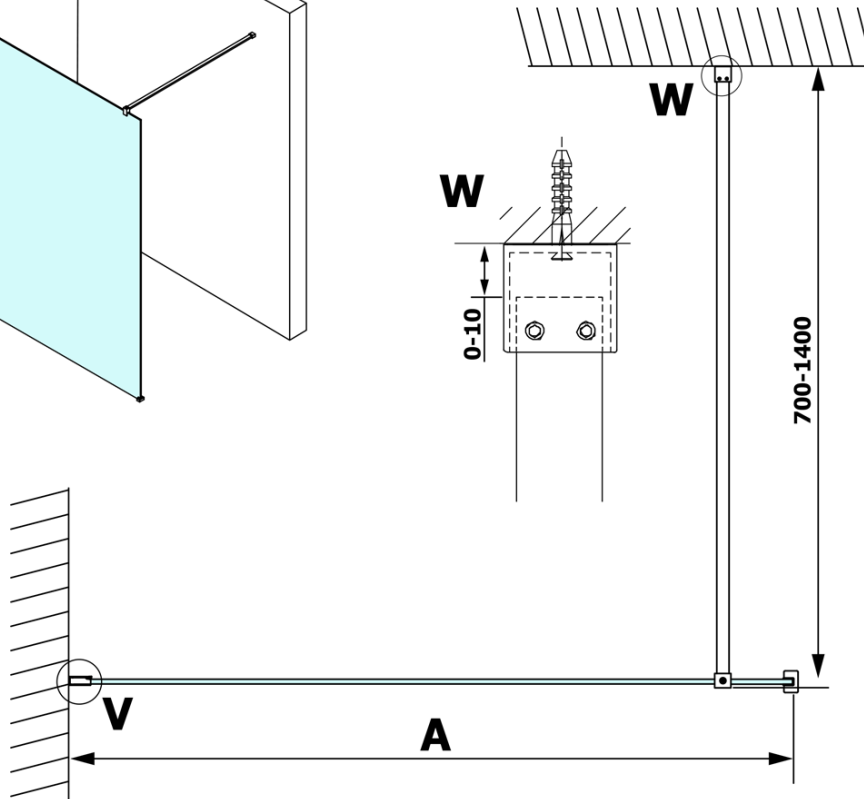

Objednací kód: GX1570

Základné informácie

Značka: Gelco

Séria: VARIO

Rozmery

Šírka: 700 mm

Výška: 2000 mm

Vlastnosti

Typ výplne: NORDIC sklo

Úprava skla: Coated glass

Hrúbka skla: 8 mm

Hmotnosť / ks: 31.0 kg

Balenie: 1 ks

Záruka: 3 roky

Technický list

MODEL	A
GX1570	685-700
GX1580	785-800
GX1590	885-900
GX1510	985-1000
GX1511	1085-1100
GX1512	1185-1200
GX1514	1385-1400

MODEL	A
GX1470	679
GX1480	779
GX1490	879
GX1410	979
GX1411	1079
GX1412	1179
GX1413	1279
GX1414	1379
GX1570	679
GX1580	779
GX1590	879
GX1510	979
GX1511	1079
GX1512	1179
GX1514	1379

MODEL	A
GX1570	685-700
GX1580	785-800
GX1590	885-900
GX1510	985-1000