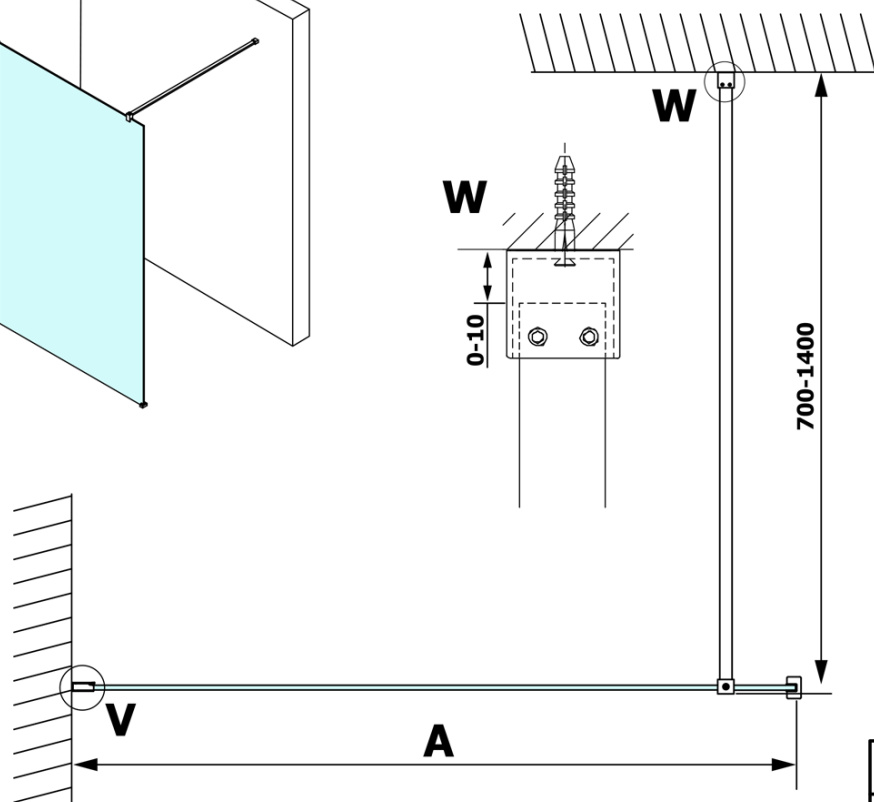

Objednací kód: GX1570

Základné informácie

Značka: Gelco

Séria: VARIO

Rozmery

Šírka: 700 mm

Výška: 2000 mm

Vlastnosti

Typ výplne: NORDIC sklo

Úprava skla: Coated glass

Hrúbka skla: 8 mm

Hmotnosť / ks: 31.0 kg

Balenie: 1 ks

Záruka: 3 roky

Technický list

MODEL	A
GX1570	685-700
GX1580	785-800
GX1590	885-900
GX1510	985-1000
GX1511	1085-1100
GX1512	1185-1200
GX1514	1385-1400

MODEL	A
GX1470	679
GX1480	779
GX1490	879
GX1410	979
GX1411	1079
GX1412	1179
GX1413	1279
GX1414	1379
GX1570	679
GX1580	779
GX1590	879
GX1510	979
GX1511	1079
GX1512	1179
GX1514	1379

MODEL	A
GX1570	685-700
GX1580	785-800
GX1590	885-900
GX1510	985-1000