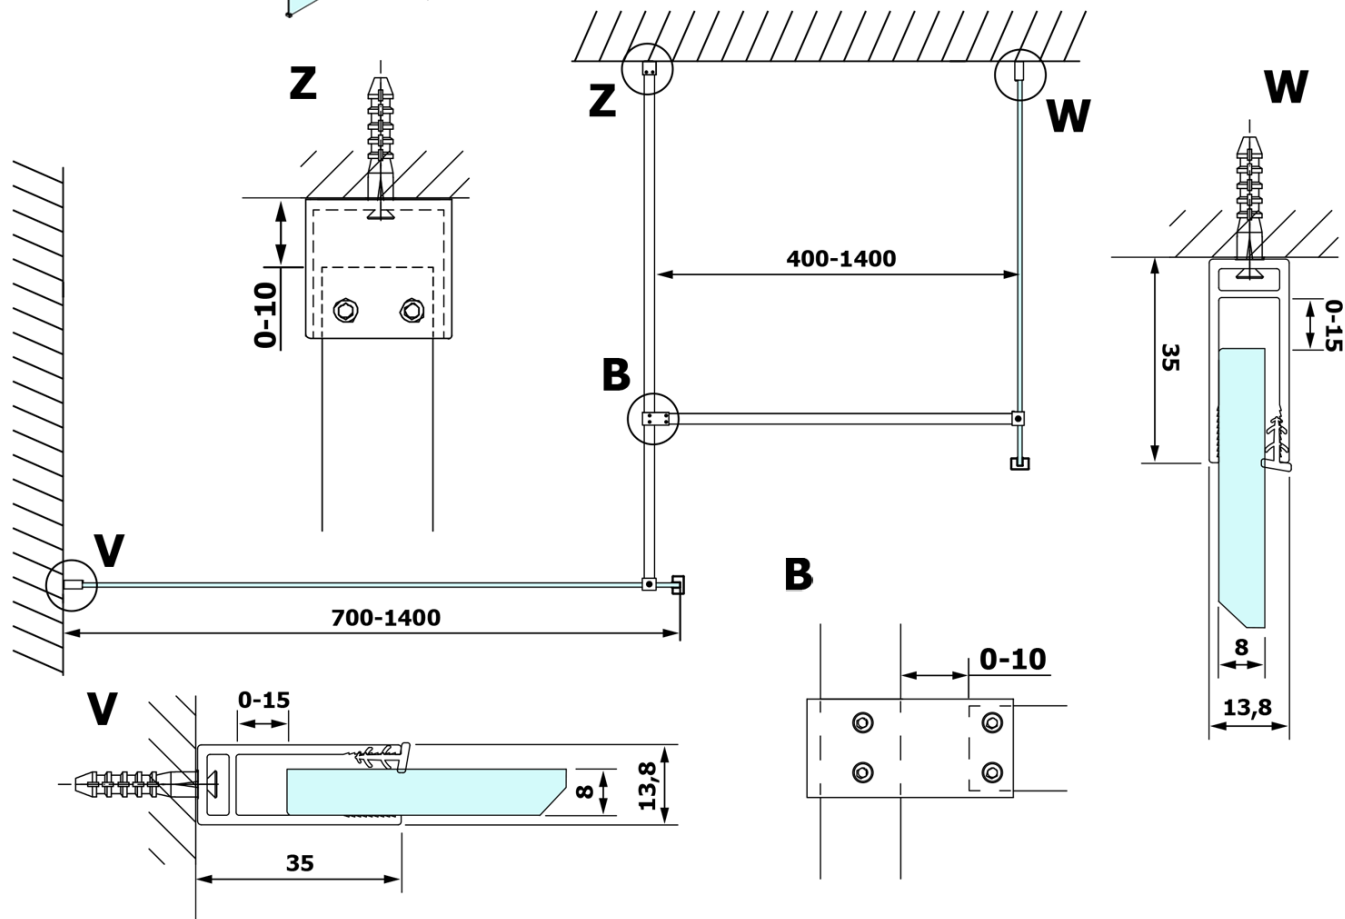

Objednací kód: GX1570

Základné informácie

Značka: Gelco

Séria: VARIO

Rozmery

Šírka: 700 mm

Výška: 2000 mm

Vlastnosti

Typ výplne: NORDIC sklo

Úprava skla: Coated glass

Hrúbka skla: 8 mm

Hmotnosť / ks: 31.0 kg

Balenie: 1 ks

Záruka: 3 roky

Technický list

MODEL	A
GX1570	685-700
GX1580	785-800
GX1590	885-900
GX1510	985-1000
GX1511	1085-1100
GX1512	1185-1200
GX1514	1385-1400

MODEL	A
GX1470	679
GX1480	779
GX1490	879
GX1410	979
GX1411	1079
GX1412	1179
GX1413	1279
GX1414	1379
GX1570	679
GX1580	779
GX1590	879
GX1510	979
GX1511	1079
GX1512	1179
GX1514	1379

MODEL	A
GX1570	685-700
GX1580	785-800
GX1590	885-900
GX1510	985-1000