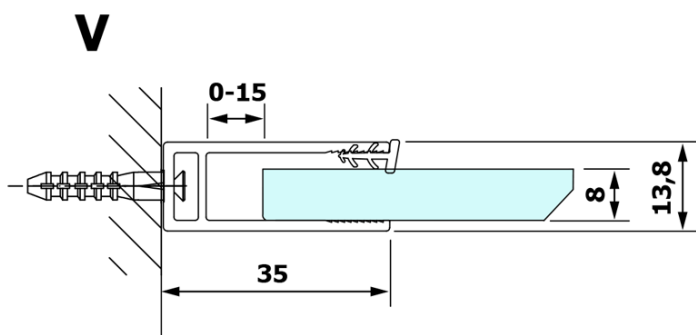

Objednací kód: GX1570

Základné informácie

Značka: Gelco

Séria: VARIO

Rozmery

Šírka: 700 mm

Výška: 2000 mm

Vlastnosti

Typ výplne: NORDIC sklo

Úprava skla: Coated glass

Hrúbka skla: 8 mm

Hmotnosť / ks: 31.0 kg

Balenie: 1 ks

Záruka: 3 roky

Technický list

MODEL	A
GX1570	685-700
GX1580	785-800
GX1590	885-900
GX1510	985-1000
GX1511	1085-1100
GX1512	1185-1200
GX1514	1385-1400

MODEL	A
GX1470	679
GX1480	779
GX1490	879
GX1410	979
GX1411	1079
GX1412	1179
GX1413	1279
GX1414	1379
GX1570	679
GX1580	779
GX1590	879
GX1510	979
GX1511	1079
GX1512	1179
GX1514	1379

MODEL	A
GX1570	685-700
GX1580	785-800
GX1590	885-900
GX1510	985-1000