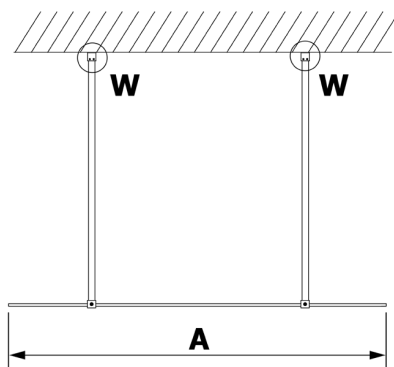

Objednací kód: GX1570

Rozměry

Šířka: 700 mm
 Výška: 2000 mm

Vlastnosti

Záruka: 3 roky

Technický list

MODEL	A
GX1570	685-700
GX1580	785-800
GX1590	885-900
GX1510	985-1000
GX1511	1085-1100
GX1512	1185-1200
GX1514	1385-1400

MODEL	A
GX1470	679
GX1480	779
GX1490	879
GX1410	979
GX1411	1079
GX1412	1179
GX1413	1279
GX1414	1379
GX1570	679
GX1580	779
GX1590	879
GX1510	979
GX1511	1079
GX1512	1179
GX1514	1379

MODEL	A
GX1570	685-700
GX1580	785-800
GX1590	885-900
GX1510	985-1000