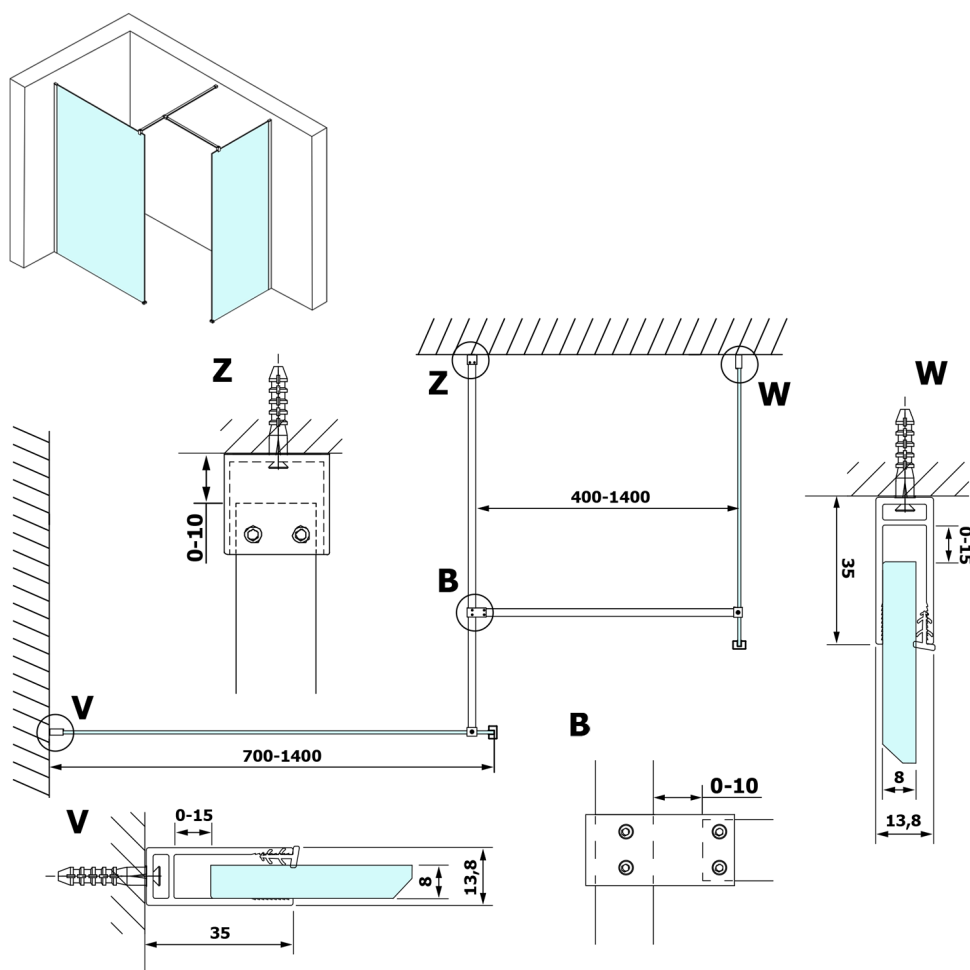

Objednací kód: GX1570

Rozměry

Šířka: 700 mm
 Výška: 2000 mm

Vlastnosti

Záruka: 3 roky

Technický list

MODEL	A
GX1570	685-700
GX1580	785-800
GX1590	885-900
GX1510	985-1000
GX1511	1085-1100
GX1512	1185-1200
GX1514	1385-1400

MODEL	A
GX1470	679
GX1480	779
GX1490	879
GX1410	979
GX1411	1079
GX1412	1179
GX1413	1279
GX1414	1379
GX1570	679
GX1580	779
GX1590	879
GX1510	979
GX1511	1079
GX1512	1179
GX1514	1379

MODEL	A
GX1570	685-700
GX1580	785-800
GX1590	885-900
GX1510	985-1000