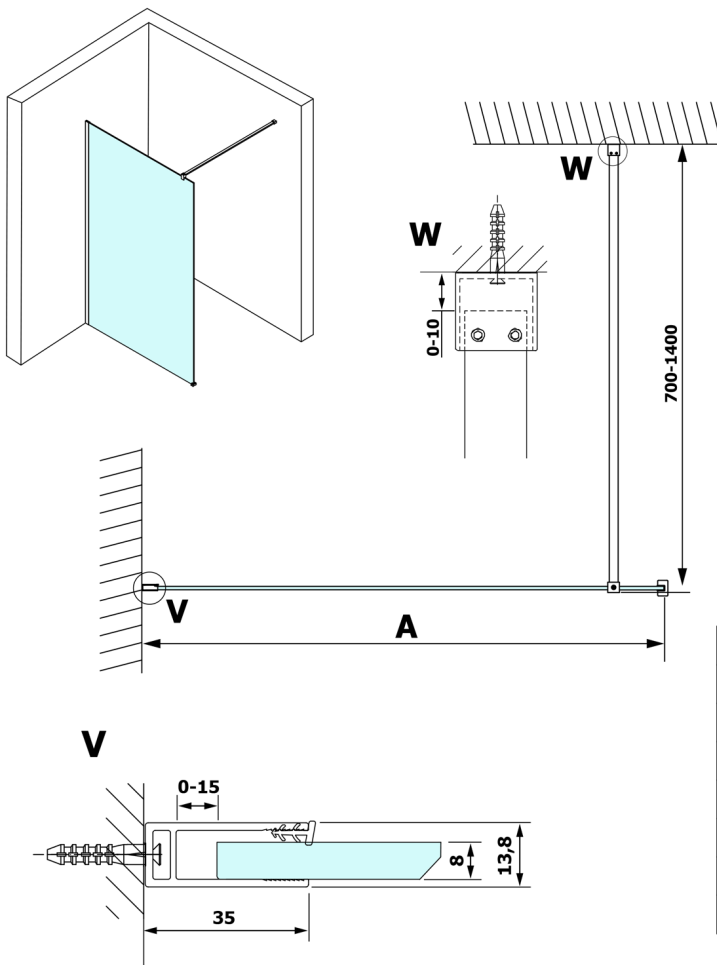

Objednací kód: GX1570

Rozměry

Šířka: 700 mm
 Výška: 2000 mm

Vlastnosti

Záruka: 3 roky

Technický list

MODEL	A
GX1570	685-700
GX1580	785-800
GX1590	885-900
GX1510	985-1000
GX1511	1085-1100
GX1512	1185-1200
GX1514	1385-1400

MODEL	A
GX1470	679
GX1480	779
GX1490	879
GX1410	979
GX1411	1079
GX1412	1179
GX1413	1279
GX1414	1379
GX1570	679
GX1580	779
GX1590	879
GX1510	979
GX1511	1079
GX1512	1179
GX1514	1379

MODEL	A
GX1570	685-700
GX1580	785-800
GX1590	885-900
GX1510	985-1000