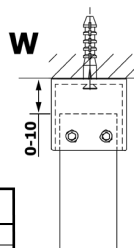

Objednací kód: GX1570

Rozměry

Šířka: 700 mm
 Výška: 2000 mm

Vlastnosti

Záruka: 3 roky

Technický list

MODEL	A
GX1570	685-700
GX1580	785-800
GX1590	885-900
GX1510	985-1000
GX1511	1085-1100
GX1512	1185-1200
GX1514	1385-1400

MODEL	A
GX1470	679
GX1480	779
GX1490	879
GX1410	979
GX1411	1079
GX1412	1179
GX1413	1279
GX1414	1379
GX1570	679
GX1580	779
GX1590	879
GX1510	979
GX1511	1079
GX1512	1179
GX1514	1379

MODEL	A
GX1570	685-700
GX1580	785-800
GX1590	885-900
GX1510	985-1000