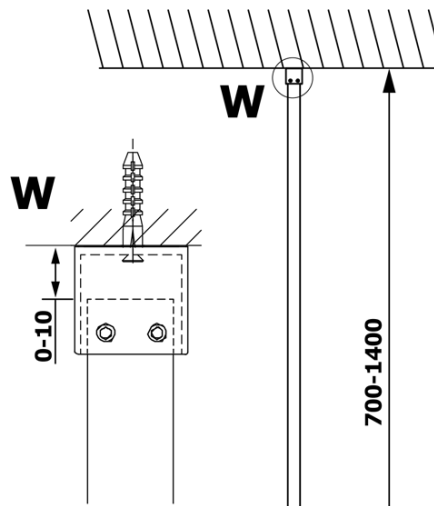

Objednací kód: GX1514

Základné informácie

Značka: Gelco

Séria: VARIO

Rozmery

Šírka: 1400 mm

Výška: 2000 mm

Vlastnosti

Typ výplne: NORDIC sklo

Úprava skla: Coated glass

Hrúbka skla: 8 mm

Hmotnosť / ks: 75.0 kg

Balenie: 1 ks

Záruka: 3 roky

Technický list

MODEL	A
GX1470	679
GX1480	779
GX1490	879
GX1410	979
GX1411	1079
GX1412	1179
GX1413	1279
GX1414	1379
GX1570	679
GX1580	779
GX1590	879
GX1510	979
GX1511	1079
GX1512	1179
GX1514	1379

MODEL	A
GX1570	685-700
GX1580	785-800
GX1590	885-900
GX1510	985-1000
GX1511	1085-1100
GX1512	1185-1200
GX1514	1385-1400