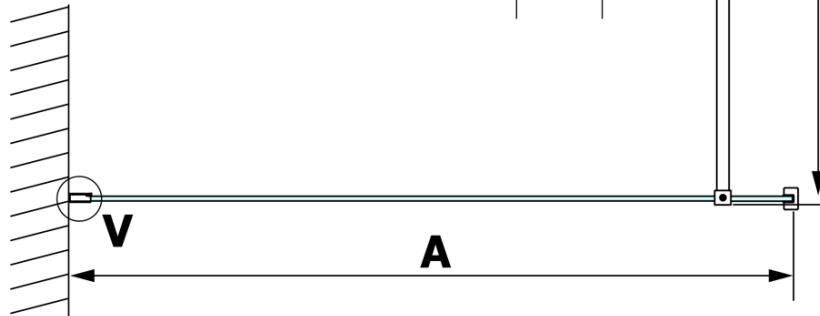

Objednací kód: GX1514

Základné informácie

Značka: Gelco

Séria: VARIO

Rozmery

Šírka: 1400 mm

Výška: 2000 mm

Vlastnosti

Typ výplne: NORDIC sklo

Úprava skla: Coated glass

Hrúbka skla: 8 mm

Hmotnosť / ks: 75.0 kg

Balenie: 1 ks

Záruka: 3 roky

Technický list

MODEL	A
GX1470	679
GX1480	779
GX1490	879
GX1410	979
GX1411	1079
GX1412	1179
GX1413	1279
GX1414	1379
GX1570	679
GX1580	779
GX1590	879
GX1510	979
GX1511	1079
GX1512	1179
GX1514	1379

MODEL	A
GX1570	685-700
GX1580	785-800
GX1590	885-900
GX1510	985-1000
GX1511	1085-1100
GX1512	1185-1200
GX1514	1385-1400