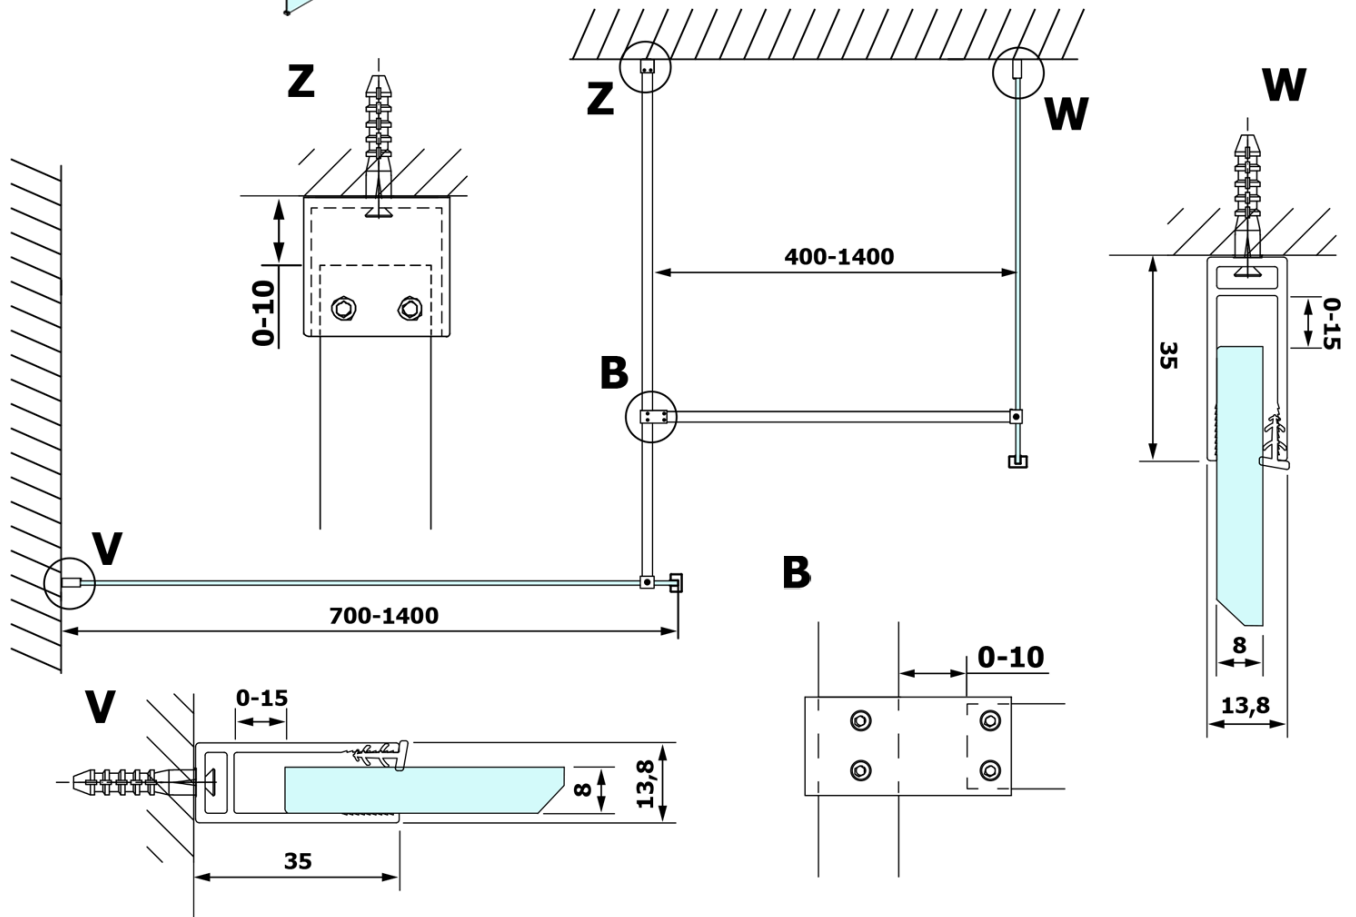

Objednací kód: GX1514

Základné informácie

Značka: Gelco

Séria: VARIO

Rozmery

Šírka: 1400 mm

Výška: 2000 mm

Vlastnosti

Typ výplne: NORDIC sklo

Úprava skla: Coated glass

Hrúbka skla: 8 mm

Hmotnosť / ks: 75.0 kg

Balenie: 1 ks

Záruka: 3 roky

Technický list

MODEL	A
GX1470	679
GX1480	779
GX1490	879
GX1410	979
GX1411	1079
GX1412	1179
GX1413	1279
GX1414	1379
GX1570	679
GX1580	779
GX1590	879
GX1510	979
GX1511	1079
GX1512	1179
GX1514	1379

MODEL	A
GX1570	685-700
GX1580	785-800
GX1590	885-900
GX1510	985-1000
GX1511	1085-1100
GX1512	1185-1200
GX1514	1385-1400