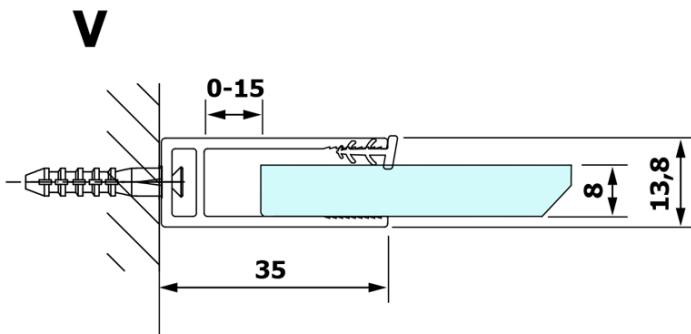

**Objednací kód:** GX1514

**Základné informácie**

**Značka:** Gelco

**Séria:** VARIO

**Rozmery**

**Šírka:** 1400 mm

**Výška:** 2000 mm

**Vlastnosti**

**Typ výplne:** NORDIC sklo

**Úprava skla:** Coated glass

**Hrúbka skla:** 8 mm

**Hmotnosť / ks:** 75.0 kg

**Balenie:** 1 ks

**Záruka:** 3 roky

Technický list

MODEL	A
GX1470	679
GX1480	779
GX1490	879
GX1410	979
GX1411	1079
GX1412	1179
GX1413	1279
GX1414	1379
GX1570	679
GX1580	779
GX1590	879
GX1510	979
GX1511	1079
GX1512	1179
GX1514	1379

MODEL	A
GX1570	685-700
GX1580	785-800
GX1590	885-900
GX1510	985-1000
GX1511	1085-1100
GX1512	1185-1200
GX1514	1385-1400