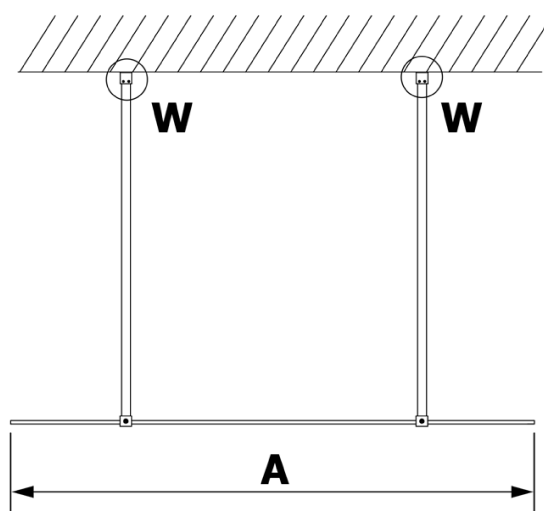

**Objednací kód:** GX1514

**Základné informácie**

**Značka:** Gelco

**Séria:** VARIO

**Rozmery**

**Šírka:** 1400 mm

**Výška:** 2000 mm

**Vlastnosti**

**Typ výplne:** NORDIC sklo

**Úprava skla:** Coated glass

**Hrúbka skla:** 8 mm

**Hmotnosť / ks:** 75.0 kg

**Balenie:** 1 ks

**Záruka:** 3 roky

Technický list

MODEL	A
GX1470	679
GX1480	779
GX1490	879
GX1410	979
GX1411	1079
GX1412	1179
GX1413	1279
GX1414	1379
GX1570	679
GX1580	779
GX1590	879
GX1510	979
GX1511	1079
GX1512	1179
GX1514	1379

MODEL	A
GX1570	685-700
GX1580	785-800
GX1590	885-900
GX1510	985-1000
GX1511	1085-1100
GX1512	1185-1200
GX1514	1385-1400