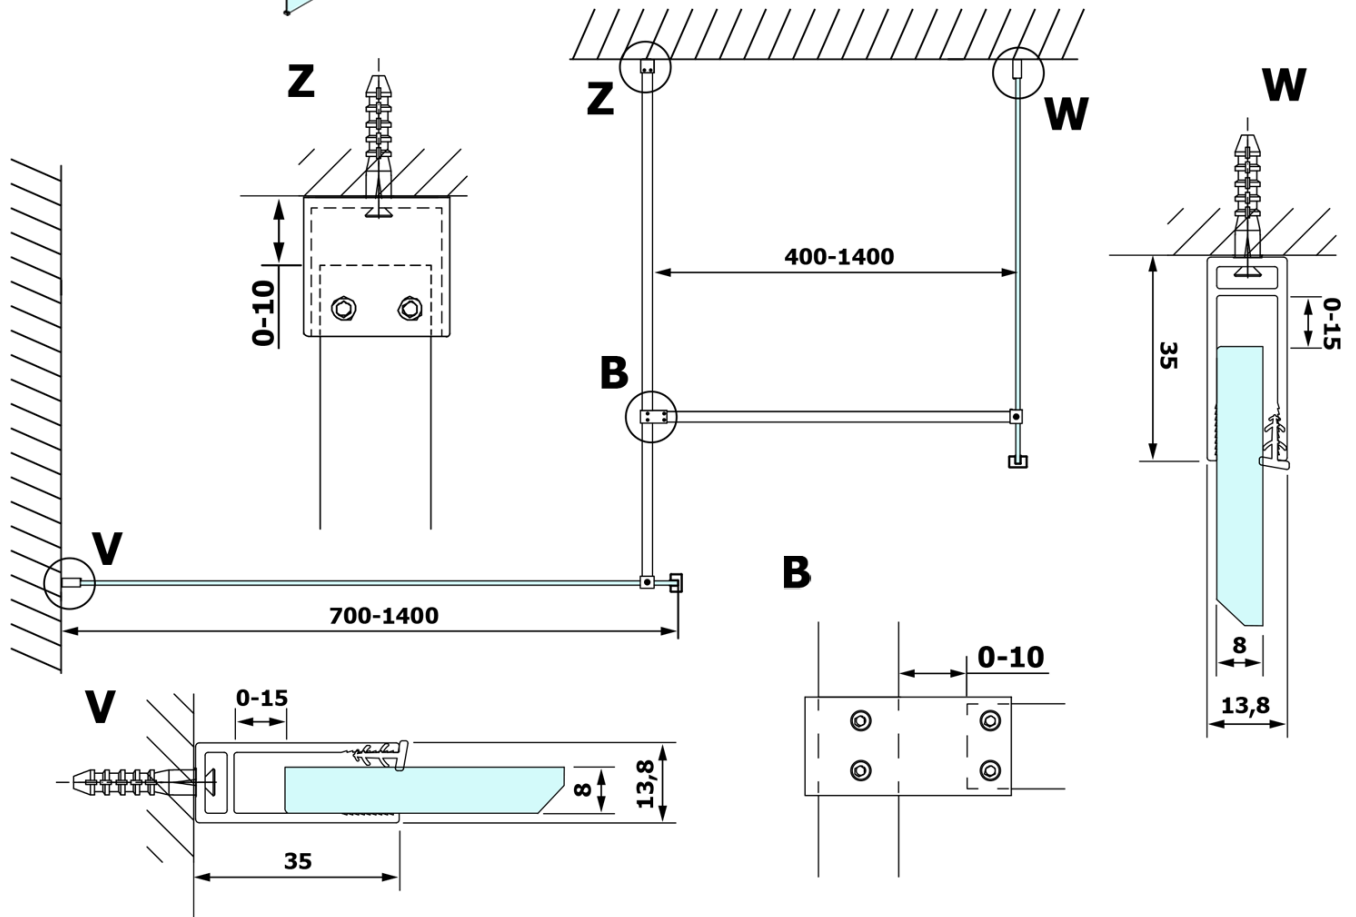

**Objednací kód:** GX1514

**Základné informácie**

**Značka:** Gelco

**Séria:** VARIO

**Rozmery**

**Šírka:** 1400 mm

**Výška:** 2000 mm

**Vlastnosti**

**Typ výplne:** NORDIC sklo

**Úprava skla:** Coated glass

**Hrúbka skla:** 8 mm

**Hmotnosť / ks:** 75.0 kg

**Balenie:** 1 ks

**Záruka:** 3 roky

Technický list

MODEL	A
GX1470	679
GX1480	779
GX1490	879
GX1410	979
GX1411	1079
GX1412	1179
GX1413	1279
GX1414	1379
GX1570	679
GX1580	779
GX1590	879
GX1510	979
GX1511	1079
GX1512	1179
GX1514	1379

MODEL	A
GX1570	685-700
GX1580	785-800
GX1590	885-900
GX1510	985-1000
GX1511	1085-1100
GX1512	1185-1200
GX1514	1385-1400