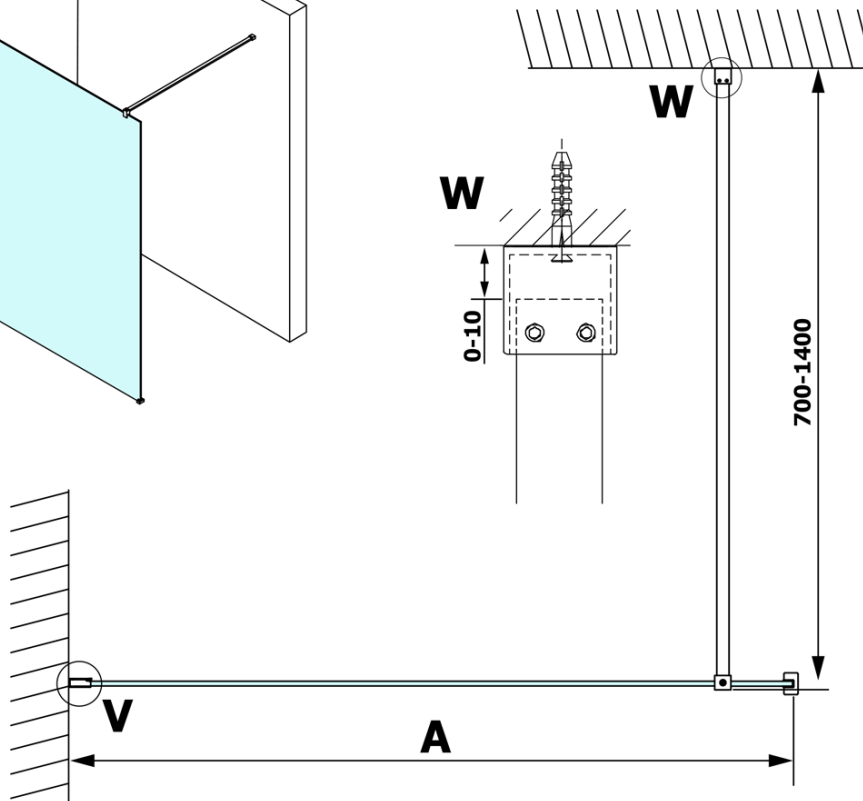

**Objednací kód:** GX1514

**Základné informácie**

**Značka:** Gelco

**Séria:** VARIO

**Rozmery**

**Šírka:** 1400 mm

**Výška:** 2000 mm

**Vlastnosti**

**Typ výplne:** NORDIC sklo

**Úprava skla:** Coated glass

**Hrúbka skla:** 8 mm

**Hmotnosť / ks:** 75.0 kg

**Balenie:** 1 ks

**Záruka:** 3 roky

Technický list

MODEL	A
GX1470	679
GX1480	779
GX1490	879
GX1410	979
GX1411	1079
GX1412	1179
GX1413	1279
GX1414	1379
GX1570	679
GX1580	779
GX1590	879
GX1510	979
GX1511	1079
GX1512	1179
GX1514	1379

MODEL	A
GX1570	685-700
GX1580	785-800
GX1590	885-900
GX1510	985-1000
GX1511	1085-1100
GX1512	1185-1200
GX1514	1385-1400