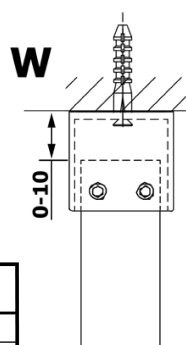

**Objednací kód:** GX1514

**Základné informácie**

**Značka:** Gelco

**Séria:** VARIO

**Rozmery**

**Šírka:** 1400 mm

**Výška:** 2000 mm

**Vlastnosti**

**Typ výplne:** NORDIC sklo

**Úprava skla:** Coated glass

**Hrúbka skla:** 8 mm

**Hmotnosť / ks:** 75.0 kg

**Balenie:** 1 ks

**Záruka:** 3 roky

Technický list

MODEL	A
GX1470	679
GX1480	779
GX1490	879
GX1410	979
GX1411	1079
GX1412	1179
GX1413	1279
GX1414	1379
GX1570	679
GX1580	779
GX1590	879
GX1510	979
GX1511	1079
GX1512	1179
GX1514	1379

MODEL	A
GX1570	685-700
GX1580	785-800
GX1590	885-900
GX1510	985-1000
GX1511	1085-1100
GX1512	1185-1200
GX1514	1385-1400