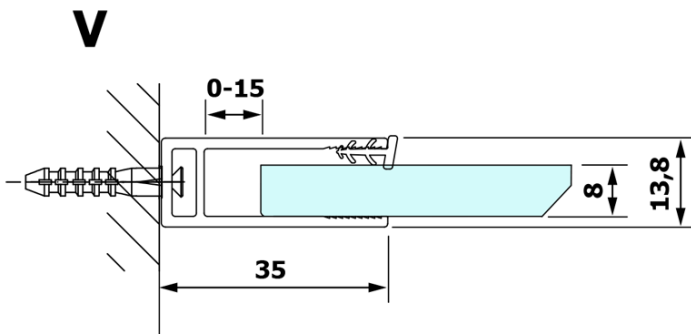

Objednací kód: GX1514

Základné informácie

Značka: Gelco

Séria: VARIO

Rozmery

Šírka: 1400 mm

Výška: 2000 mm

Vlastnosti

Typ výplne: NORDIC sklo

Úprava skla: Coated glass

Hrúbka skla: 8 mm

Hmotnosť / ks: 75.0 kg

Balenie: 1 ks

Záruka: 3 roky

Technický list

MODEL	A
GX1470	679
GX1480	779
GX1490	879
GX1410	979
GX1411	1079
GX1412	1179
GX1413	1279
GX1414	1379
GX1570	679
GX1580	779
GX1590	879
GX1510	979
GX1511	1079
GX1512	1179
GX1514	1379

MODEL	A
GX1570	685-700
GX1580	785-800
GX1590	885-900
GX1510	985-1000
GX1511	1085-1100
GX1512	1185-1200
GX1514	1385-1400