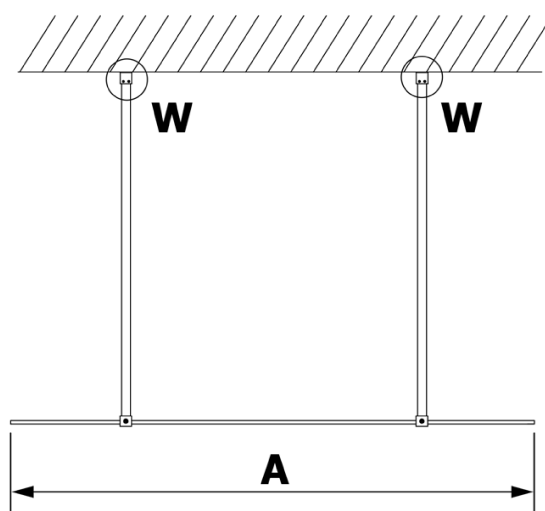

Objednací kód: GX1514

Základné informácie

Značka: Gelco

Séria: VARIO

Rozmery

Šírka: 1400 mm

Výška: 2000 mm

Vlastnosti

Typ výplne: NORDIC sklo

Úprava skla: Coated glass

Hrúbka skla: 8 mm

Hmotnosť / ks: 75.0 kg

Balenie: 1 ks

Záruka: 3 roky

Technický list

MODEL	A
GX1470	679
GX1480	779
GX1490	879
GX1410	979
GX1411	1079
GX1412	1179
GX1413	1279
GX1414	1379
GX1570	679
GX1580	779
GX1590	879
GX1510	979
GX1511	1079
GX1512	1179
GX1514	1379

MODEL	A
GX1570	685-700
GX1580	785-800
GX1590	885-900
GX1510	985-1000
GX1511	1085-1100
GX1512	1185-1200
GX1514	1385-1400