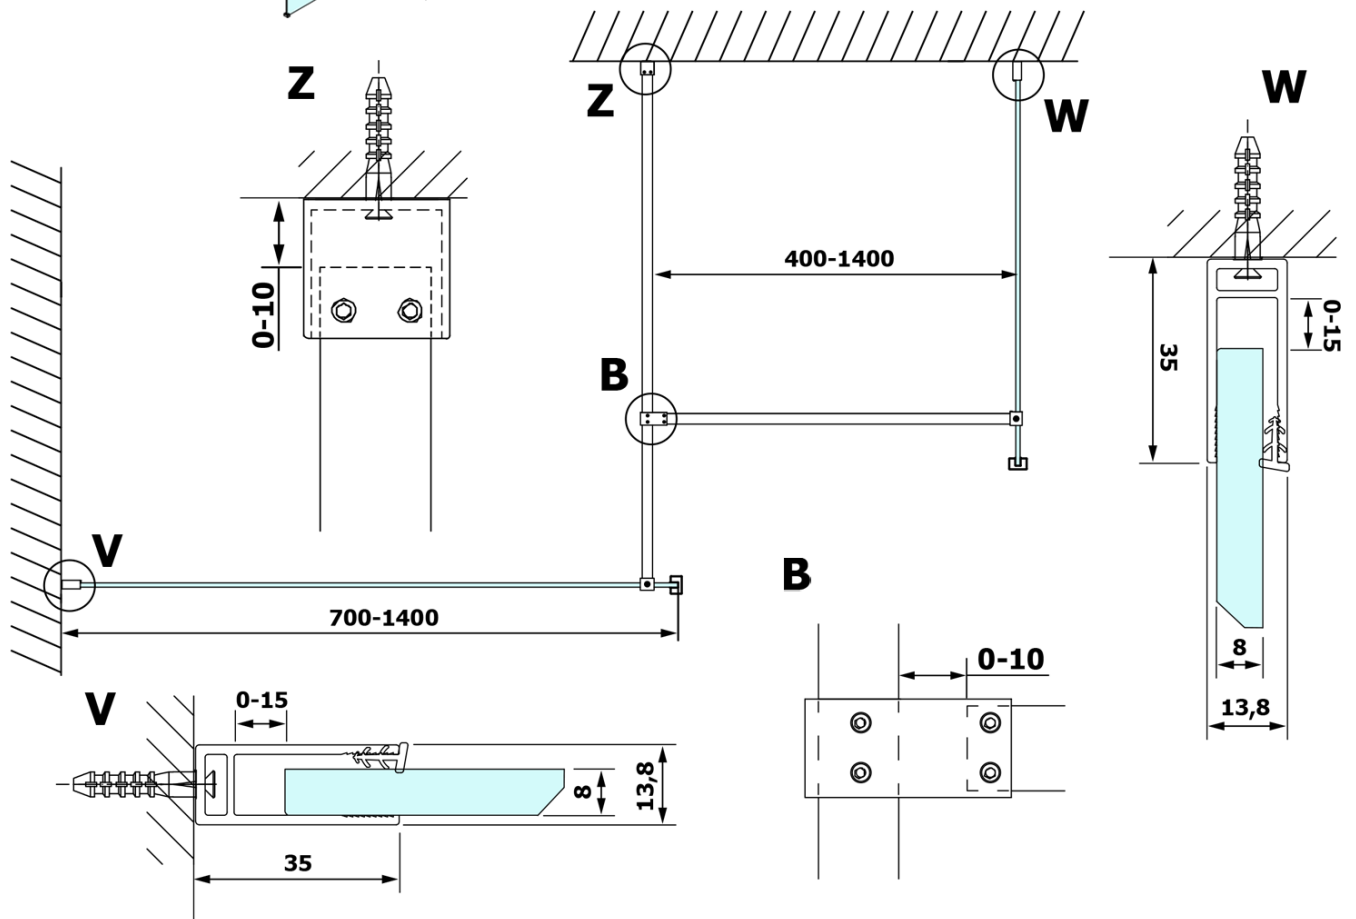

Objednací kód: GX1514

Základné informácie

Značka: Gelco

Séria: VARIO

Rozmery

Šírka: 1400 mm

Výška: 2000 mm

Vlastnosti

Typ výplne: NORDIC sklo

Úprava skla: Coated glass

Hrúbka skla: 8 mm

Hmotnosť / ks: 75.0 kg

Balenie: 1 ks

Záruka: 3 roky

Technický list

MODEL	A
GX1470	679
GX1480	779
GX1490	879
GX1410	979
GX1411	1079
GX1412	1179
GX1413	1279
GX1414	1379
GX1570	679
GX1580	779
GX1590	879
GX1510	979
GX1511	1079
GX1512	1179
GX1514	1379

MODEL	A
GX1570	685-700
GX1580	785-800
GX1590	885-900
GX1510	985-1000
GX1511	1085-1100
GX1512	1185-1200
GX1514	1385-1400