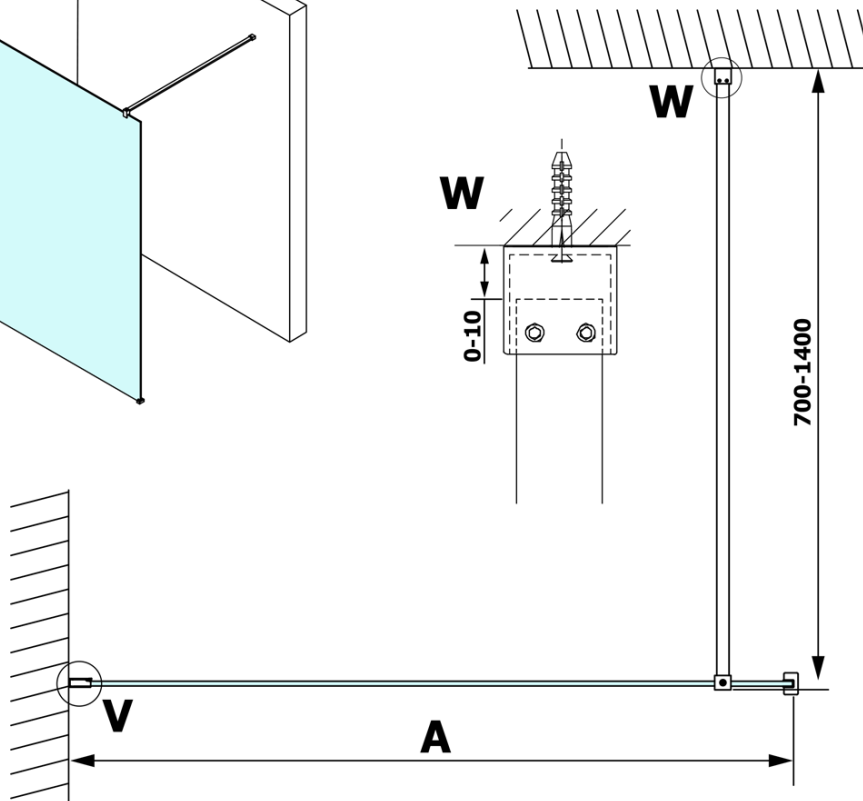

Objednací kód: GX1514

Základné informácie

Značka: Gelco

Séria: VARIO

Rozmery

Šírka: 1400 mm

Výška: 2000 mm

Vlastnosti

Typ výplne: NORDIC sklo

Úprava skla: Coated glass

Hrúbka skla: 8 mm

Hmotnosť / ks: 75.0 kg

Balenie: 1 ks

Záruka: 3 roky

Technický list

MODEL	A
GX1470	679
GX1480	779
GX1490	879
GX1410	979
GX1411	1079
GX1412	1179
GX1413	1279
GX1414	1379
GX1570	679
GX1580	779
GX1590	879
GX1510	979
GX1511	1079
GX1512	1179
GX1514	1379

MODEL	A
GX1570	685-700
GX1580	785-800
GX1590	885-900
GX1510	985-1000
GX1511	1085-1100
GX1512	1185-1200
GX1514	1385-1400