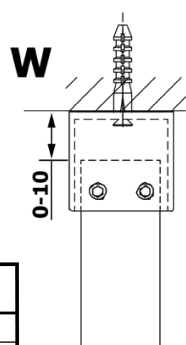

Objednací kód: GX1514

Základné informácie

Značka: Gelco

Séria: VARIO

Rozmery

Šírka: 1400 mm

Výška: 2000 mm

Vlastnosti

Typ výplne: NORDIC sklo

Úprava skla: Coated glass

Hrúbka skla: 8 mm

Hmotnosť / ks: 75.0 kg

Balenie: 1 ks

Záruka: 3 roky

Technický list

MODEL	A
GX1470	679
GX1480	779
GX1490	879
GX1410	979
GX1411	1079
GX1412	1179
GX1413	1279
GX1414	1379
GX1570	679
GX1580	779
GX1590	879
GX1510	979
GX1511	1079
GX1512	1179
GX1514	1379

MODEL	A
GX1570	685-700
GX1580	785-800
GX1590	885-900
GX1510	985-1000
GX1511	1085-1100
GX1512	1185-1200
GX1514	1385-1400