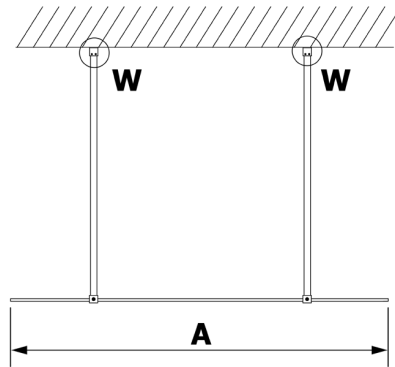

VARIO sklo nordic 1400x2000mm

Objednáací kód: GX1514

Rozměry

Šířka: 1400 mm

Výška: 2000 mm

Vlastnosti

Záruka: 3 roky

Technický list

MODEL	A
GX1470	679
GX1480	779
GX1490	879
GX1410	979
GX1411	1079
GX1412	1179
GX1413	1279
GX1414	1379
GX1570	679
GX1580	779
GX1590	879
GX1510	979
GX1511	1079
GX1512	1179
GX1514	1379

MODEL	A
GX1570	685-700
GX1580	785-800
GX1590	885-900
GX1510	985-1000
GX1511	1085-1100
GX1512	1185-1200
GX1514	1385-1400