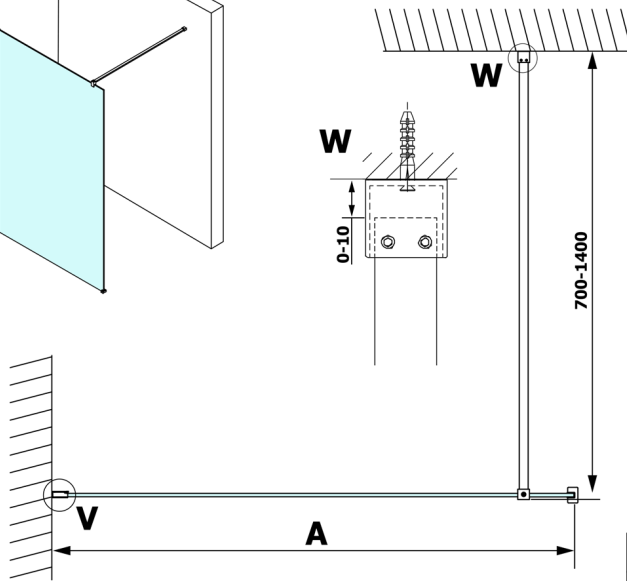

VARIO sklo nordic 1400x2000mm

Objednáací kód: GX1514

Rozměry

Šířka: 1400 mm

Výška: 2000 mm

Vlastnosti

Záruka: 3 roky

Technický list

MODEL	A
GX1470	679
GX1480	779
GX1490	879
GX1410	979
GX1411	1079
GX1412	1179
GX1413	1279
GX1414	1379
GX1570	679
GX1580	779
GX1590	879
GX1510	979
GX1511	1079
GX1512	1179
GX1514	1379

MODEL	A
GX1570	685-700
GX1580	785-800
GX1590	885-900
GX1510	985-1000
GX1511	1085-1100
GX1512	1185-1200
GX1514	1385-1400