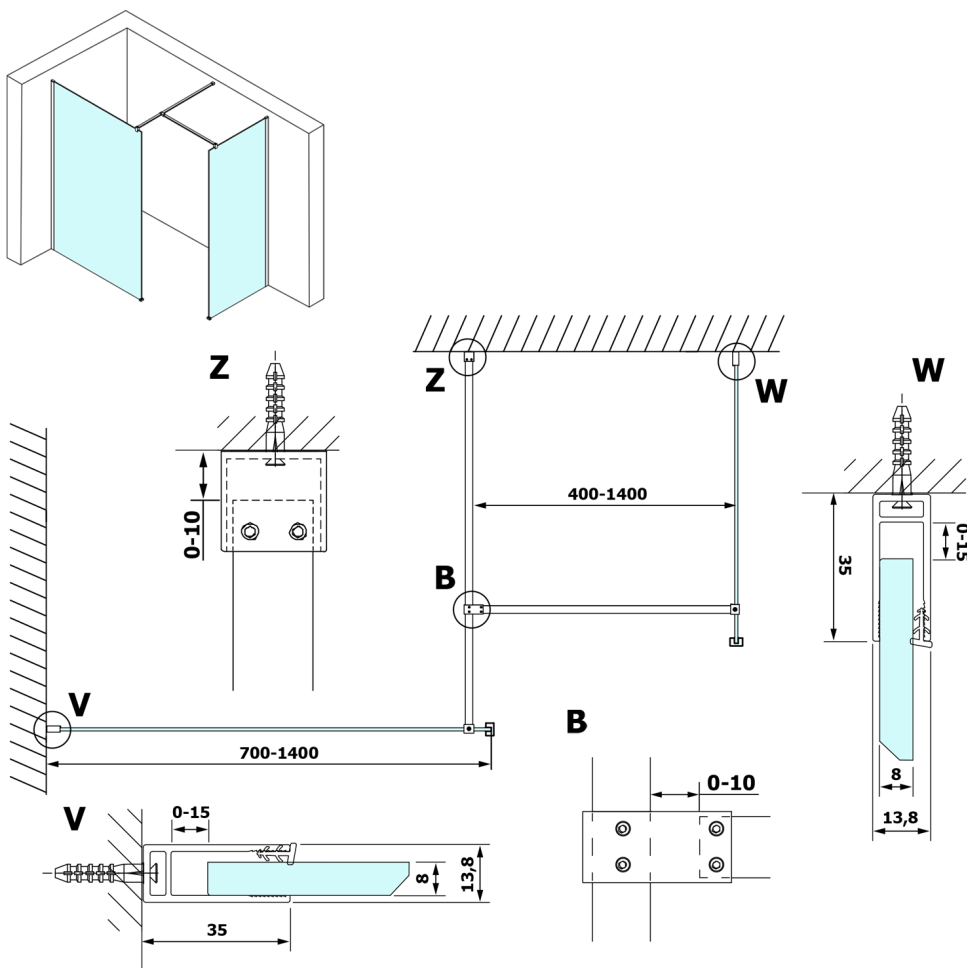

VARIO sklo nordic 1400x2000mm

Objednáací kód: GX1514

Rozměry

Šířka: 1400 mm

Výška: 2000 mm

Vlastnosti

Záruka: 3 roky

Technický list

MODEL	A
GX1470	679
GX1480	779
GX1490	879
GX1410	979
GX1411	1079
GX1412	1179
GX1413	1279
GX1414	1379
GX1570	679
GX1580	779
GX1590	879
GX1510	979
GX1511	1079
GX1512	1179
GX1514	1379

MODEL	A
GX1570	685-700
GX1580	785-800
GX1590	885-900
GX1510	985-1000
GX1511	1085-1100
GX1512	1185-1200
GX1514	1385-1400