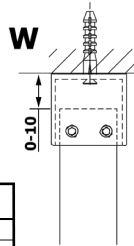

VARIO sklo nordic 1400x2000mm

Objednáací kód: GX1514

Rozměry

Šířka: 1400 mm

Výška: 2000 mm

Vlastnosti

Záruka: 3 roky

Technický list

MODEL	A
GX1470	679
GX1480	779
GX1490	879
GX1410	979
GX1411	1079
GX1412	1179
GX1413	1279
GX1414	1379
GX1570	679
GX1580	779
GX1590	879
GX1510	979
GX1511	1079
GX1512	1179
GX1514	1379

MODEL	A
GX1570	685-700
GX1580	785-800
GX1590	885-900
GX1510	985-1000
GX1511	1085-1100
GX1512	1185-1200
GX1514	1385-1400