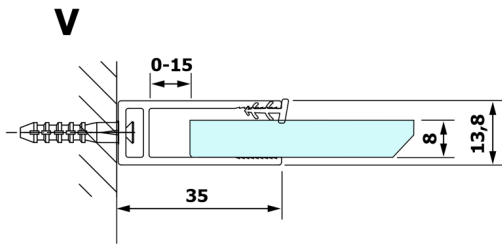

VARIO sklo nordic 1400x2000mm

Objednáací kód: GX1514

Rozměry

Šířka: 1400 mm

Výška: 2000 mm

Vlastnosti

Záruka: 3 roky

Technický list

MODEL	A
GX1470	679
GX1480	779
GX1490	879
GX1410	979
GX1411	1079
GX1412	1179
GX1413	1279
GX1414	1379
GX1570	679
GX1580	779
GX1590	879
GX1510	979
GX1511	1079
GX1512	1179
GX1514	1379

MODEL	A
GX1570	685-700
GX1580	785-800
GX1590	885-900
GX1510	985-1000
GX1511	1085-1100
GX1512	1185-1200
GX1514	1385-1400