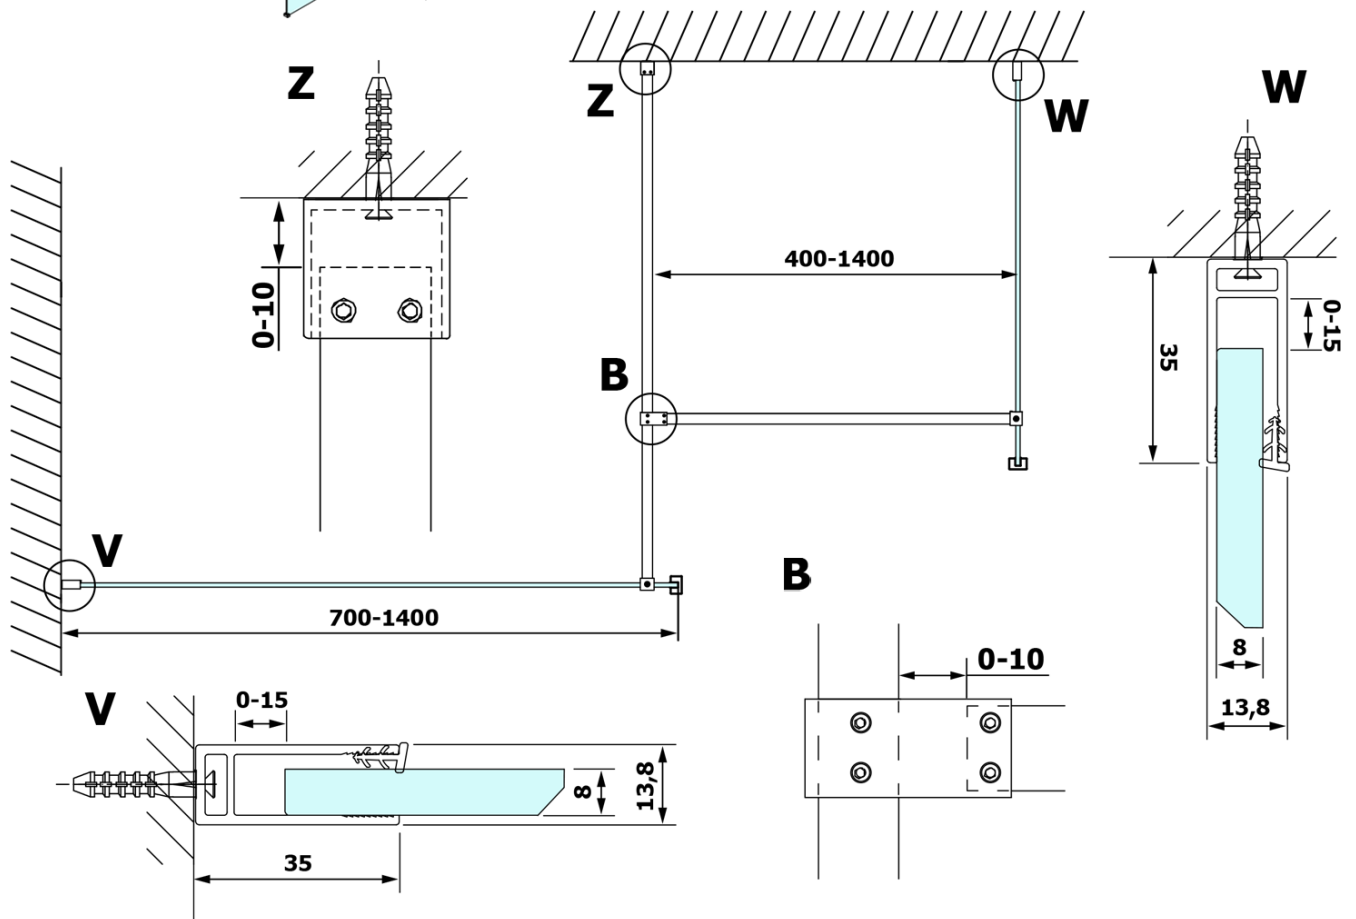

Objednací kód: GX1512

Základné informácie

Značka: Gelco

Séria: VARIO

Rozmery

Šírka: 1200 mm

Výška: 2000 mm

Vlastnosti

Typ výplne: NORDIC sklo

Úprava skla: Coated glass

Hrúbka skla: 8 mm

Hmotnosť / ks: 65.0 kg

Balenie: 1 ks

Záruka: 3 roky

Technický list

MODEL	A
GX1470	679
GX1480	779
GX1490	879
GX1410	979
GX1411	1079
GX1412	1179
GX1413	1279
GX1414	1379
GX1570	679
GX1580	779
GX1590	879
GX1510	979
GX1511	1079
GX1512	1179
GX1514	1379

MODEL	A
GX1570	685-700
GX1580	785-800
GX1590	885-900
GX1510	985-1000
GX1511	1085-1100
GX1512	1185-1200
GX1514	1385-1400